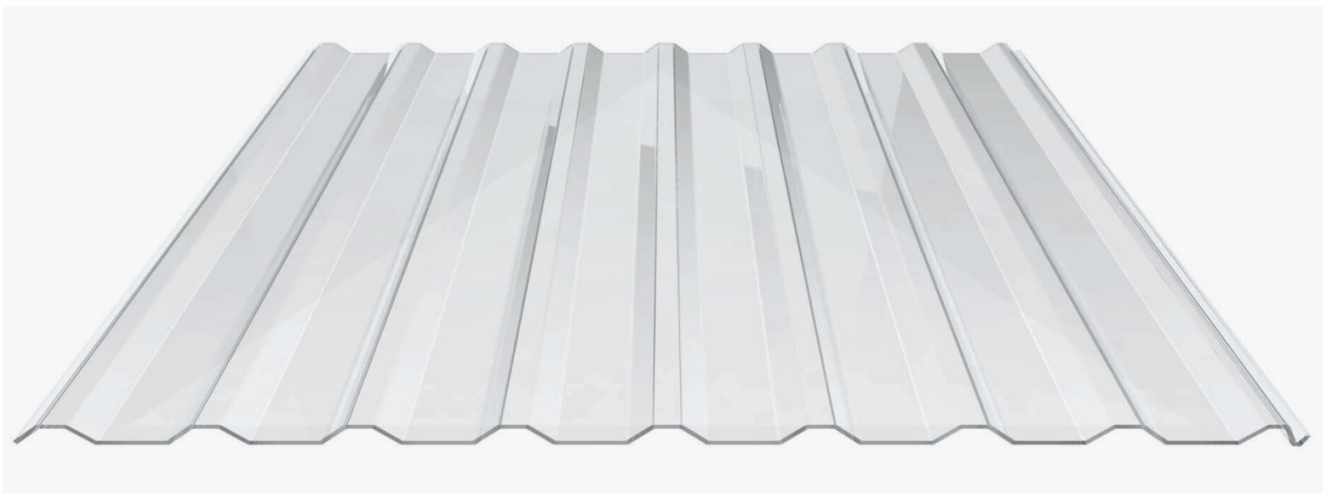

Polycarbonaat damwandplaat | 20/1100 | 1,00 mm | Helder | 6000 mm

Artikelnr.: 3510PCW20LR600

Productinfo

Polycarbonaat damwandplaat 20/1100

Deze lichtplaat heeft een dikte van 1,0 mm en is ook onder de naam VLF-20/1100LR bekend. Deze damwandplaat in de kleur helder, laat ca. 90% licht door en is verkrijgbaar in lengtes van 2 tot 8 m. De platen worden nauwkeurig op bestelling in de lengte op maat gezaagd. Berekend wordt de hele plaat, rest stukken worden meegestuurd. De plaatbreedte is 1144 mm en de werkende breedte 1100 mm.

Producttoepassingen

Enkelwandige polycarbonaat platen zijn aan een kant UV-bestendig, zeer helder, zeer goed bestand tegen normale weersinvloeden, enorm slag- en breukvast, vormstabiel, bestand tegen hoge temperaturen en moeilijk ontvlambaar. Polycarbonaat kanaalplaten worden in de bouw-, tuinbouw-, agrarische (beperkt omdat niet ammoniak bestendig) en de particuliere sector als dakbedekking voor hallen, kassen, stallen, schuurtjes, fietsenstallingen, terrasoverkappingen, veranda's en carports toegepast. Ook worden PC kanaalplaten verticaal voor wanden en afscheidingen toegepast.

Bijzonderheid

Aan beide zijden UV-bestendig. Beste kwaliteit voor een professionele gebruik. Industrie lichtplaat, kan gecombineerd worden met onze Weckman damwandplaten profiel 20/1100TR van staal en aluminium.