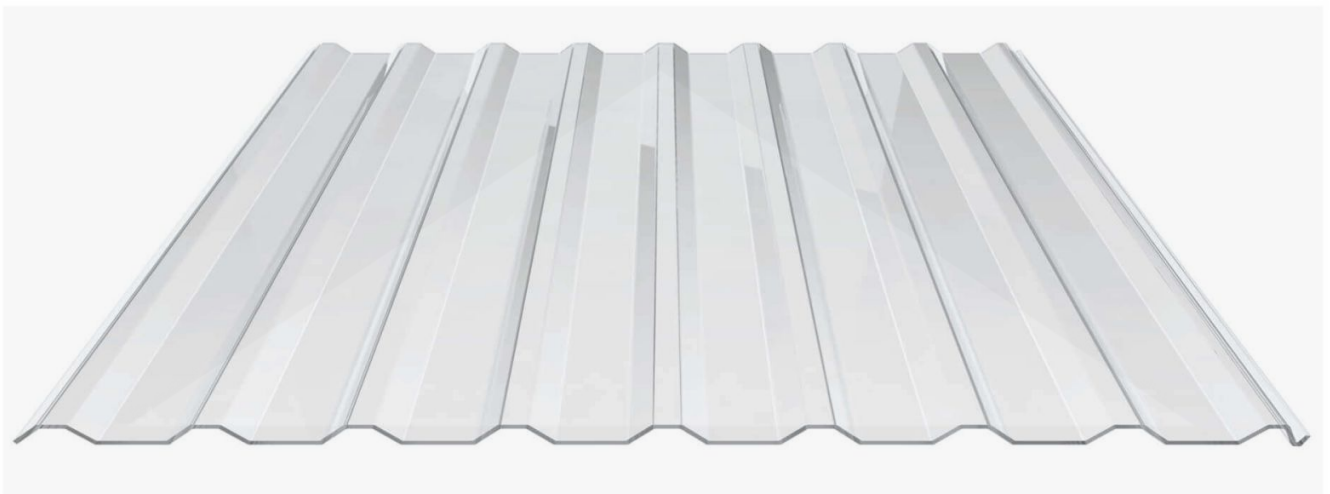

## Polycarbonaat damwandplaat | 20/1100 | 1,00 mm | Helder | 7000 mm

Artikelnr.: 3510PCW20LR700

**Direct naar het artikel:**

Scan deze barcode gewoon met uw mobiel en u komt direct aan naar het product met verdere informatie, afbeeldingen, video's, etc.

### Polycarbonaat damwandplaat 20/1100

Deze lichtplaat heeft een dikte van 1,0 mm en is ook onder de naam VLF-20/1100LR bekend. Deze damwandplaat in de kleur helder, laat ca. 90% licht door en is verkrijgbaar in lengtes van 2 tot 8 m. De platen worden nauwkeurig op bestelling in de lengte op maat gezaagd. Berekend wordt de hele plaat, rest stukken worden meegestuurd. De plaatbreedte is 1144 mm en de werkende breedte 1100 mm.

### Producttoepassingen

Enkelwandige polycarbonaat platen zijn aan een kant UV-bestendig, zeer helder, zeer goed bestand tegen normale weersinvloeden, enorm slag- en breukvast, vormstabiel, bestand tegen hoge temperaturen en moeilijk ontvlambaar. Polycarbonaat kanaalplaten worden in de bouw-, tuinbouw-, agrarische (beperkt omdat niet ammoniak bestendig) en de particuliere sector als dakbedekking voor hallen, kassen, stallen, schuurtjes, fietsenstallingen, terrasoverkappingen, veranda's en carports toegepast. Ook worden PC kanaalplaten verticaal voor wanden en afscheidingen toegepast.

### Bijzonderheid

Aan beide zijden UV-bestendig. Beste kwaliteit voor een professionele gebruik. Industrie lichtplaat, kan gecombineerd worden met onze Weckman damwandplaten profiel 20/1100TR van staal en aluminium.