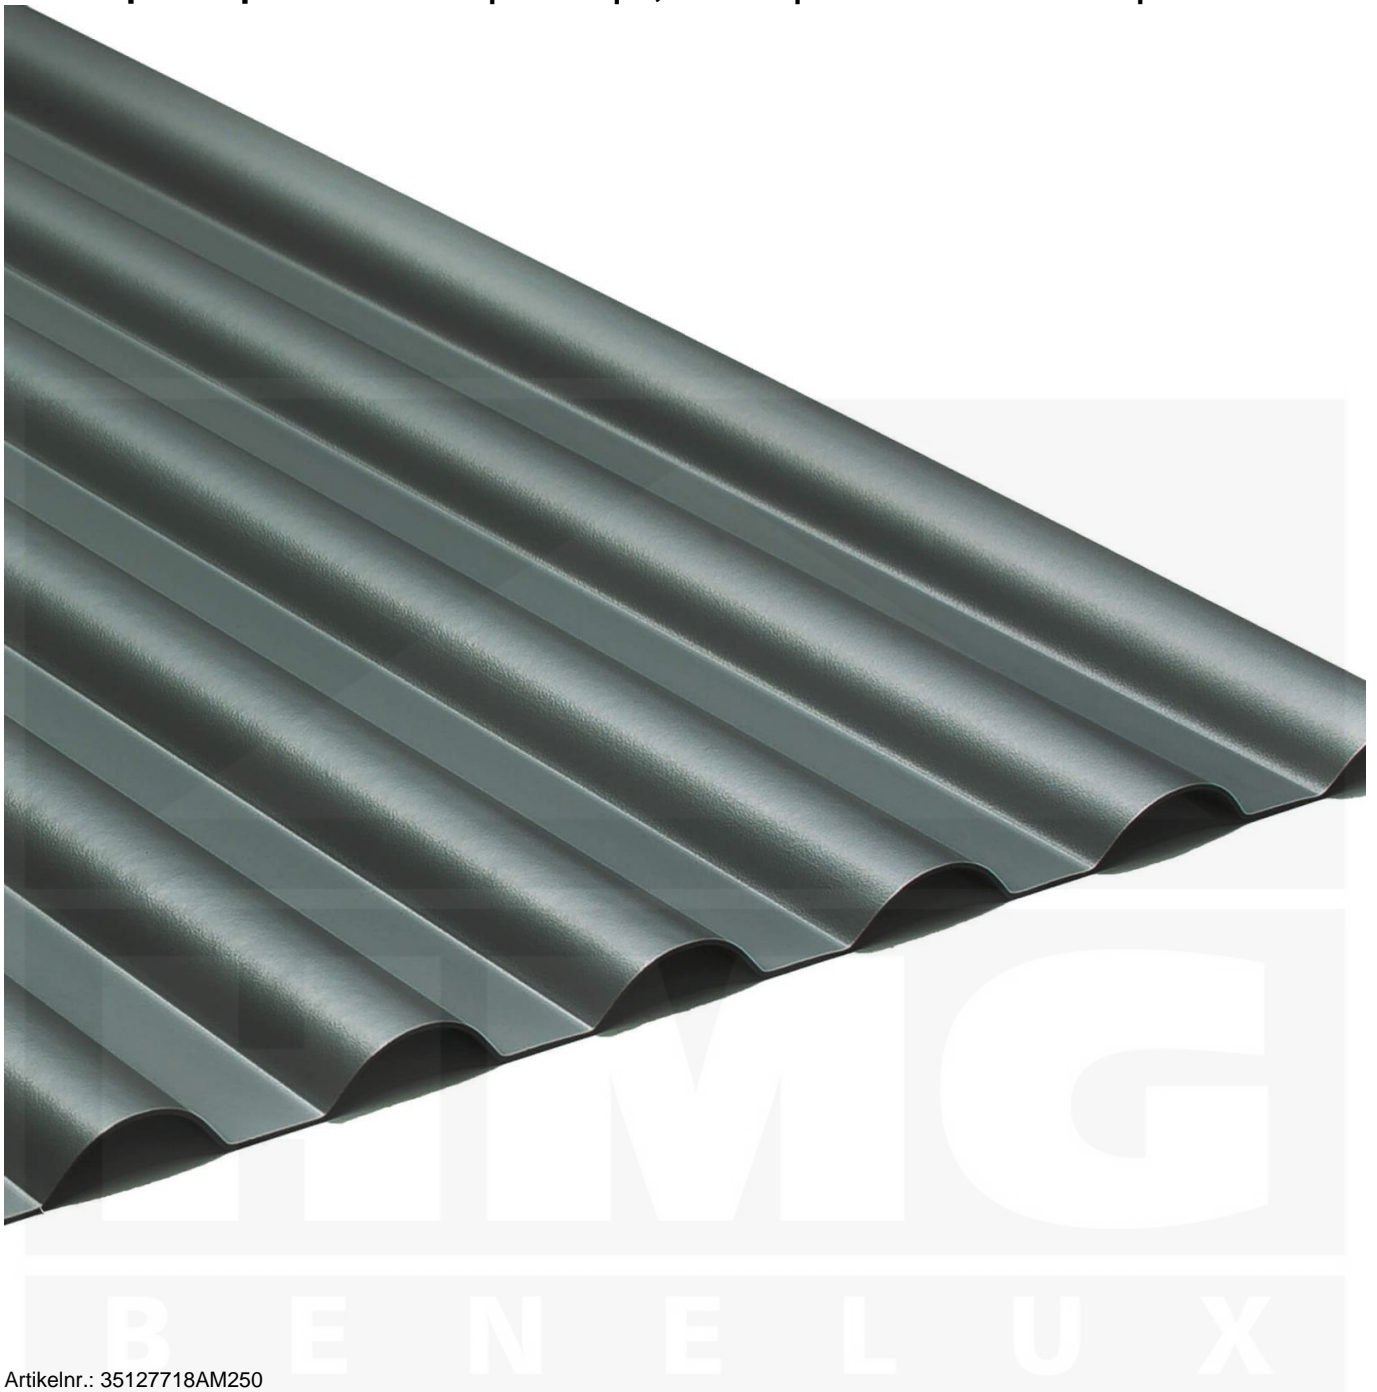

## PVC profielplaat SINTRA | 77/18 | 1,20 mm | Antraciet metallic | 2500 mm

Artikelnr.: 35127718AM250

**Direct naar het artikel:**

Scan deze barcode gewoon met uw mobiel en u komt direct aan naar het product met verdere informatie, afbeeldingen, video's, etc.

### Profielplaat SINTRA 76/18

Deze profielplaat heeft een dikte van 1,2 mm in de kleur antraciet-metallic is verkrijgbaar in lengtes van 2 tot 7 m. De platen worden niet op maat gezaagd. De plaatbreedte is 900 mm en de werkende breedte 836 mm.

### Producttoepassingen

Profielplaten WS-Metallic zijn volledig UV-bestendig, weerbestendig, hagelbestendig (Niet bij extreme weersomstandigheden - Zie garantie), temperatuurbestendig, vlamvertragend en 100% recyclebaar. Profielplaten zijn geschikt als dakbedekking voor schuren, carports, hallen, stallen, etc.