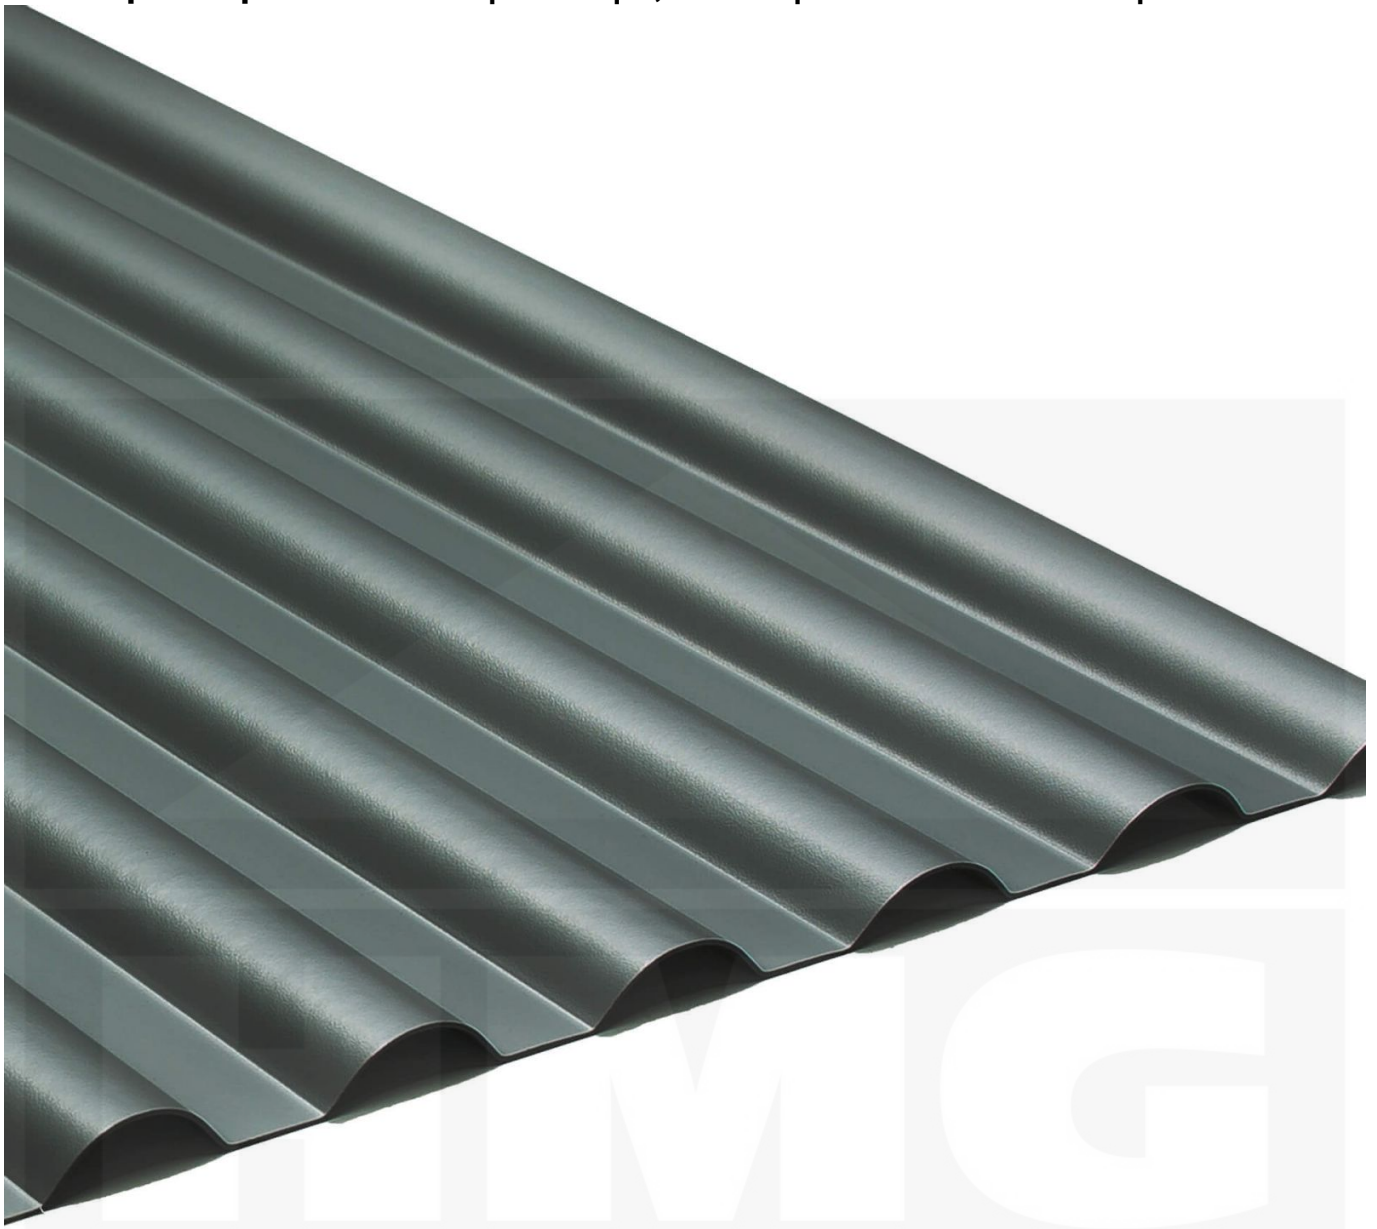

PVC profielplaat SINTRA | 77/18 | 1,20 mm | Antraciet metallic | 3000 mm

Artikelnr.: 35127718AM300

Direct naar het artikel:

Scan deze barcode gewoon met uw mobiel en u komt direct aan naar het product met verdere informatie, afbeeldingen, video's, etc.

Productinfo

Profielplaat SINTRA 76/18

Deze profielplaat heeft een dikte van 1,2 mm in de kleur antraciet-metallic is verkrijgbaar in lengtes van 2 tot 7 m. De platen worden niet op maat gezaagd. De plaatbreedte is 900 mm en de werkende breedte 836 mm.

Producttoepassingen

Profielplaten WS-Metallic zijn volledig UV-bestendig, weerbestendig, hagelbestendig (Niet bij extreme weersomstandigheden - Zie garantie), temperatuurbestendig, vlamvertragend en 100% recyclebaar. Profielplaten zijn geschikt als dakbedekking voor schuren, carports, hallen, stallen, etc.

Tussenmaten mogelijk door extra te overlappen of zelf smaller te zagen.

H M G
B E N E L U X

Tech. Details

Staat	Nieuw
Uitvoering	Dak- en wandplaat
Profiel	Golf & damwand
Profielhoogte	18 mm
Plaatbreedte	900 mm
Werkende breedte	836 mm
Lengte	3000 mm
Materiaal	PVC
Dikte	1,20 mm
Structuur	Glad
Kleur	Antraciet-Metallic
Achterkant	Zwart
Toepassing	Schuur, carports, hallen, stallen etc.
Garantie	5 jaar hagelschade
Garantie	5 jaar
Hellingshoek	min. 7° (12,22 cm/m)
Steuningsafstand	80 cm (belasting max. 75 kg/m ²)
Legrichting	Links-rechts / Rechts-links mogelijk
Bevestiging	Berg: ca. 10 schroeven (4,5 x 45 mm) en afstandhouders p/m ²
Eigenschap	100% recyclebaar, warmtereflecterend, minder opwarming
Op rol	Nee
UV-Bestendig	Ja
UV-Bescherming	Ja
Temperatuurbestendig	Tot 84°
Verwerkingstemperatuur	Ab 10°
Topseller	Ja
Topseller	Ja
Sale	Nee
Steunafstand gevel	90 cm (belasting max. 75 kg/m ²)
Merk	SALUX