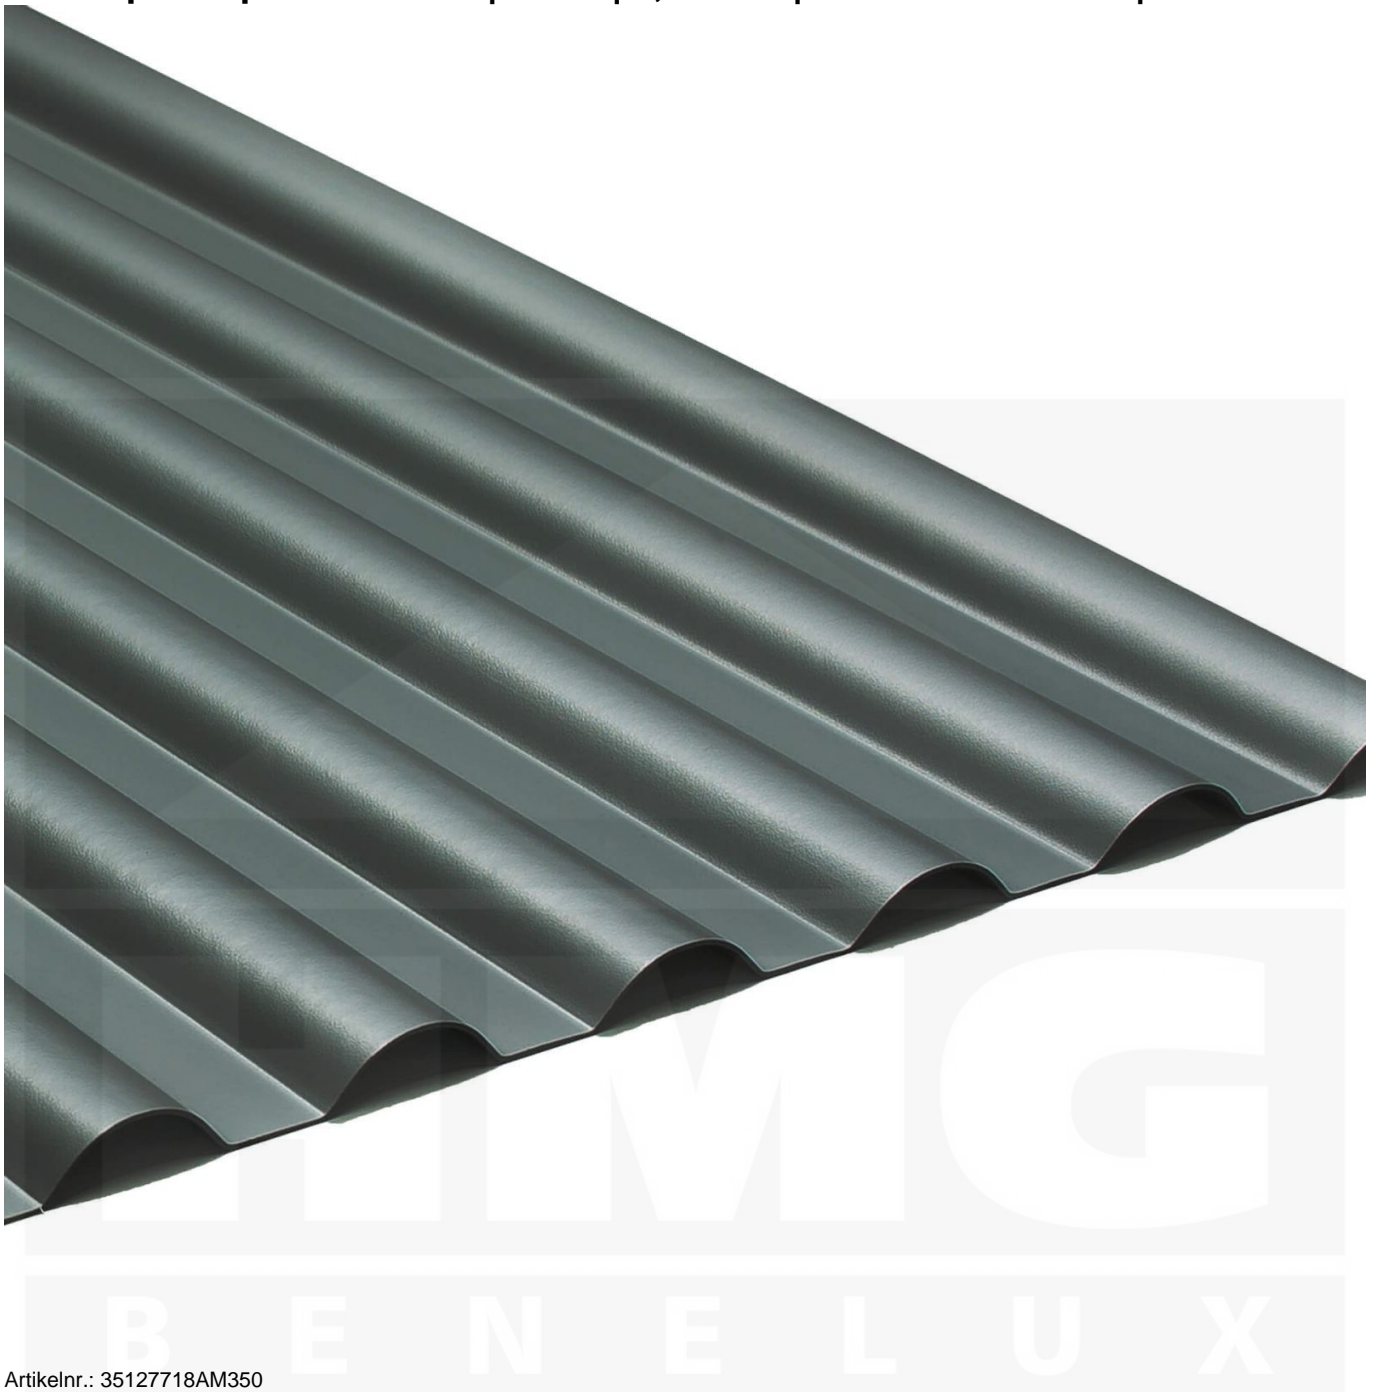

## PVC profielplaat SINTRA | 77/18 | 1,20 mm | Antraciet metallic | 3500 mm

Artikelnr.: 35127718AM350

**Direct naar het artikel:**

Scan deze barcode gewoon met uw mobiel en u komt direct aan naar het product met verdere informatie, afbeeldingen, video's, etc.

### Profielplaat SINTRA 76/18

Deze profielplaat heeft een dikte van 1,2 mm in de kleur antraciet-metallic is verkrijgbaar in lengtes van 2 tot 7 m. De platen worden niet op maat gezaagd. De plaatbreedte is 900 mm en de werkende breedte 836 mm.

### Producttoepassingen

Profielplaten WS-Metallic zijn volledig UV-bestendig, weerbestendig, hagelbestendig (Niet bij extreme weersomstandigheden - Zie garantie), temperatuurbestendig, vlamvertragend en 100% recyclebaar. Profielplaten zijn geschikt als dakbedekking voor schuren, carports, hallen, stallen, etc.