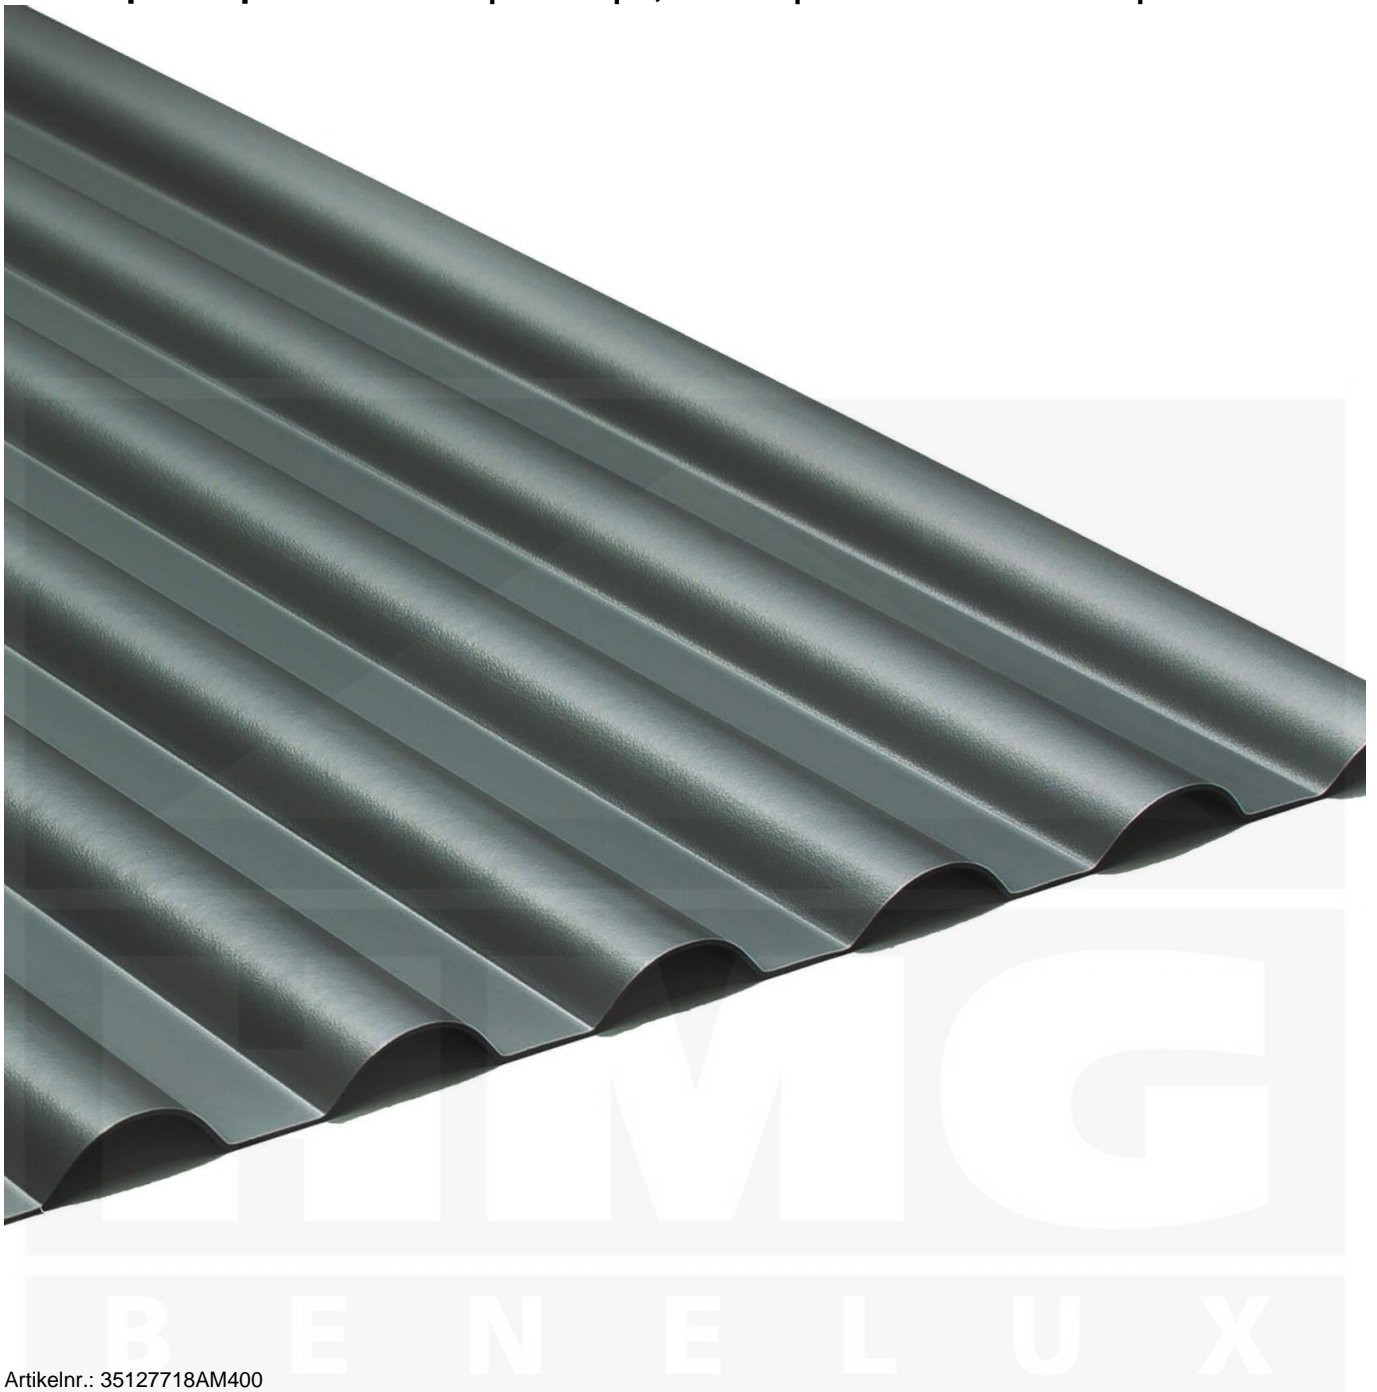

PVC profielplaat SINTRA | 77/18 | 1,20 mm | Antraciet metallic | 4000 mm

Artikelnr.: 35127718AM400

Productinfo

Profielplaat SINTRA 76/18

Deze profielplaat heeft een dikte van 1,2 mm in de kleur antraciet-metallic is verkrijgbaar in lengtes van 2 tot 7 m. De platen worden niet op maat gezaagd. De plaatbreedte is 900 mm en de werkende breedte 836 mm.

Producttoepassingen

Profielplaten WS-Metallic zijn volledig UV-bestendig, weerbestendig, hagelbestendig (Niet bij extreme weersomstandigheden - Zie garantie), temperatuurbestendig, vlamvertragend en 100% recyclebaar. Profielplaten zijn geschikt als dakbedekking voor schuren, carports, hallen, stallen, etc.

Bijzonderheid

Onze innovatieve profielplaten worden gekenmerkt door hun unieke metaaleffect, dat zorgt voor een aanzienlijke vermindering van de warmteabsorptie. Testen hebben uitgewezen dat ze een superieure hittebestendigheid bieden tot 84° C, waardoor het oppervlak merkbaar minder opwarmt.

Tussenmaten mogelijk door extra te overlappen of zelf smaller te zagen.

H M G
B E N E L U X

Tech. Details

Staat	Nieuw
Uitvoering	Dak- en wandplaat
Profiel	Golf & damwand
Profielhoogte	18 mm
Plaatbreedte	900 mm
Werkende breedte	836 mm
Lengte	4000 mm
Materiaal	PVC
Dikte	1,20 mm
Structuur	Glad
Kleur	Antraciet-Metallic
Achterkant	Zwart
Toepassing	Schuur, carports, hallen, stallen etc.
Garantie	5 jaar hagelschade
Garantie	5 jaar
Hellingshoek	min. 7° (12,22 cm/m)
Steuningsafstand	80 cm (belasting max. 75 kg/m ²)
Legrichting	Links-rechts / Rechts-links mogelijk
Bevestiging	Berg: ca. 10 schroeven (4,5 x 45 mm) en afstandhouders p/m ²
Eigenschap	100% recyclebaar, warmtereflecterend, minder opwarming
Op rol	Nee
UV-Bestendig	Ja
UV-Bescherming	Ja
Temperatuurbestendig	Tot 84°
Verwerkingstemperatuur	Ab 10°
Topseller	Ja
Topseller	Ja
Sale	Nee
Steunafstand gevel	90 cm (belasting max. 75 kg/m ²)
Merk	SALUX