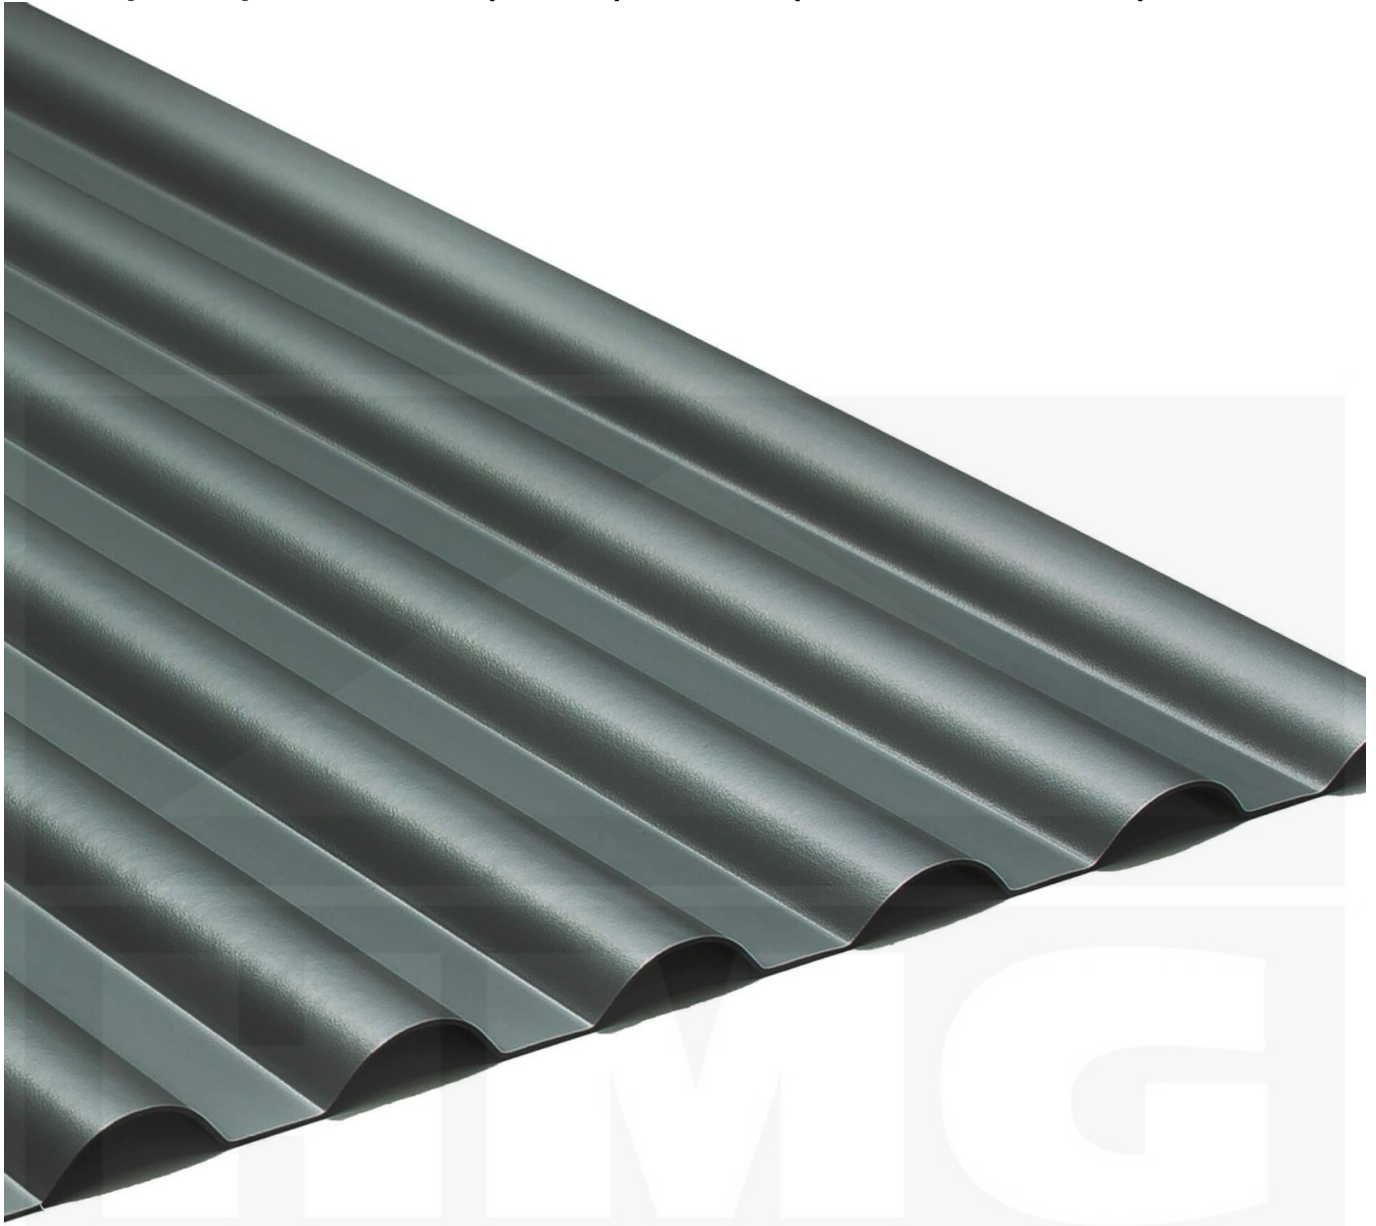

**PVC profielplaat SINTRA | 77/18 | 1,20 mm | Antraciet metallic | 4500 mm**

Artikelnr.: 35127718AM450

**Direct naar het artikel:**

Scan deze barcode gewoon met uw mobiel en u komt direct aan naar het product met verdere informatie, afbeeldingen, video's, etc.

### Profielplaat SINTRA 76/18

Deze profielplaat heeft een dikte van 1,2 mm in de kleur antraciet-metallic is verkrijgbaar in lengtes van 2 tot 7 m. De platen worden niet op maat gezaagd. De plaatbreedte is 900 mm en de werkende breedte 836 mm.

### Producttoepassingen

Profielplaten WS-Metallic zijn volledig UV-bestendig, weerbestendig, hagelbestendig (Niet bij extreme weersomstandigheden - Zie garantie), temperatuurbestendig, vlamvertragend en 100% recyclebaar. Profielplaten zijn geschikt als dakbedekking voor schuren, carports, hallen, stallen, etc.

## Tech. Details

Staat	Nieuw
Uitvoering	Dak- en wandplaat
Profiel	Golf & damwand
Profielhoogte	18 mm
Plaatbreedte	900 mm
Werkende breedte	836 mm
Lengte	4500 mm
Materiaal	PVC
Dikte	1,20 mm
Structuur	Glad
Kleur	Antraciet-Metallic
Achterkant	Zwart
Toepassing	Schuur, carports, hallen, stallen etc.
Garantie	5 jaar hagelschade
Garantie	5 jaar
Hellingshoek	min. 7° (12,22 cm/m)
Steuningsafstand	80 cm (belasting max. 75 kg/m <sup>2</sup> )
Legrichting	Links-rechts / Rechts-links mogelijk
Bevestiging	Berg: ca. 10 schroeven (4,5 x 45 mm) en afstandhouders p/m <sup>2</sup>
Eigenschap	100% recyclebaar, warmtereflecterend, minder opwarming
Op rol	Nee
UV-Bestendig	Ja
UV-Bescherming	Ja
Temperatuurbestendig	Tot 84°
Verwerkingstemperatuur	Ab 10°
Topseller	Ja
Topseller	Ja
Sale	Nee
Steunafstand gevel	90 cm (belasting max. 75 kg/m <sup>2</sup> )
Merk	SALUX