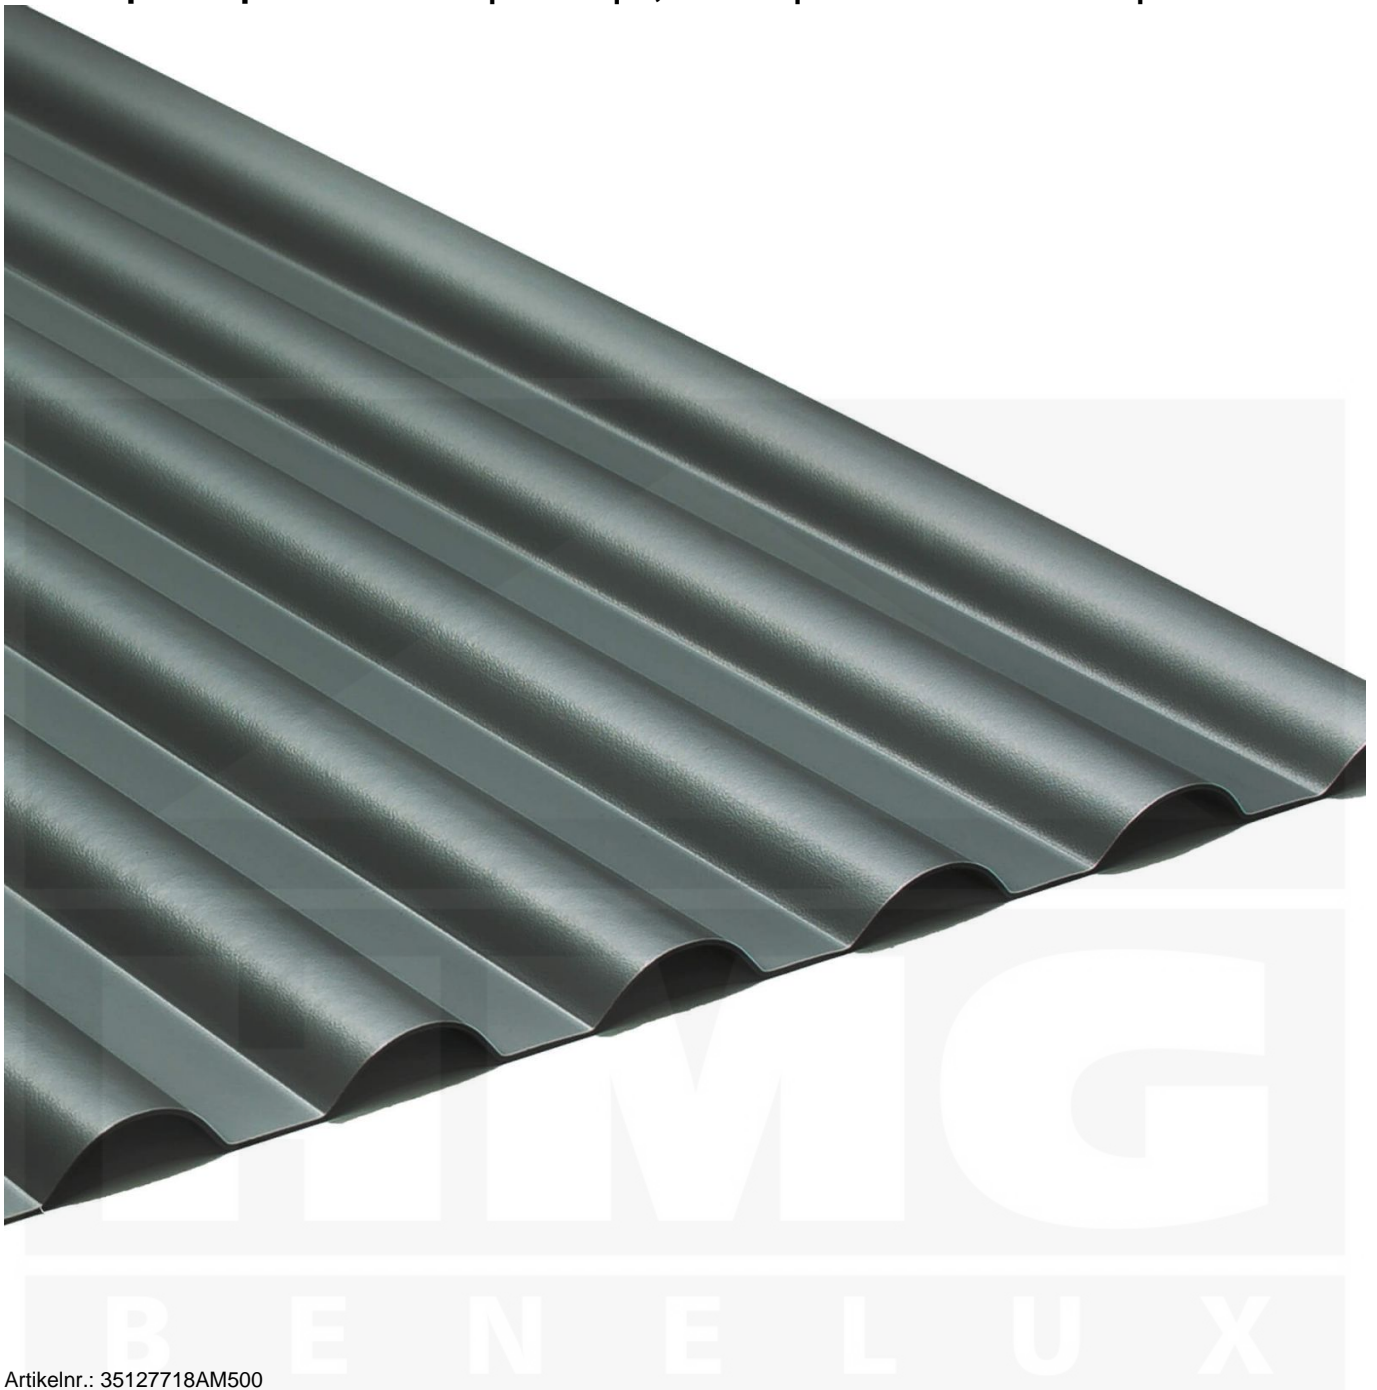

## PVC profielplaat SINTRA | 77/18 | 1,20 mm | Antraciet metallic | 5000 mm

Artikelnr.: 35127718AM500

**Direct naar het artikel:**

Scan deze barcode gewoon met uw mobiel en u komt direct aan naar het product met verdere informatie, afbeeldingen, video's, etc.

### Profielplaat SINTRA 76/18

Deze profielplaat heeft een dikte van 1,2 mm in de kleur antraciet-metallic is verkrijgbaar in lengtes van 2 tot 7 m. De platen worden niet op maat gezaagd. De plaatbreedte is 900 mm en de werkende breedte 836 mm.

### Producttoepassingen

Profielplaten WS-Metallic zijn volledig UV-bestendig, weerbestendig, hagelbestendig (Niet bij extreme weersomstandigheden - Zie garantie), temperatuurbestendig, vlamvertragend en 100% recyclebaar. Profielplaten zijn geschikt als dakbedekking voor schuren, carports, hallen, stallen, etc.