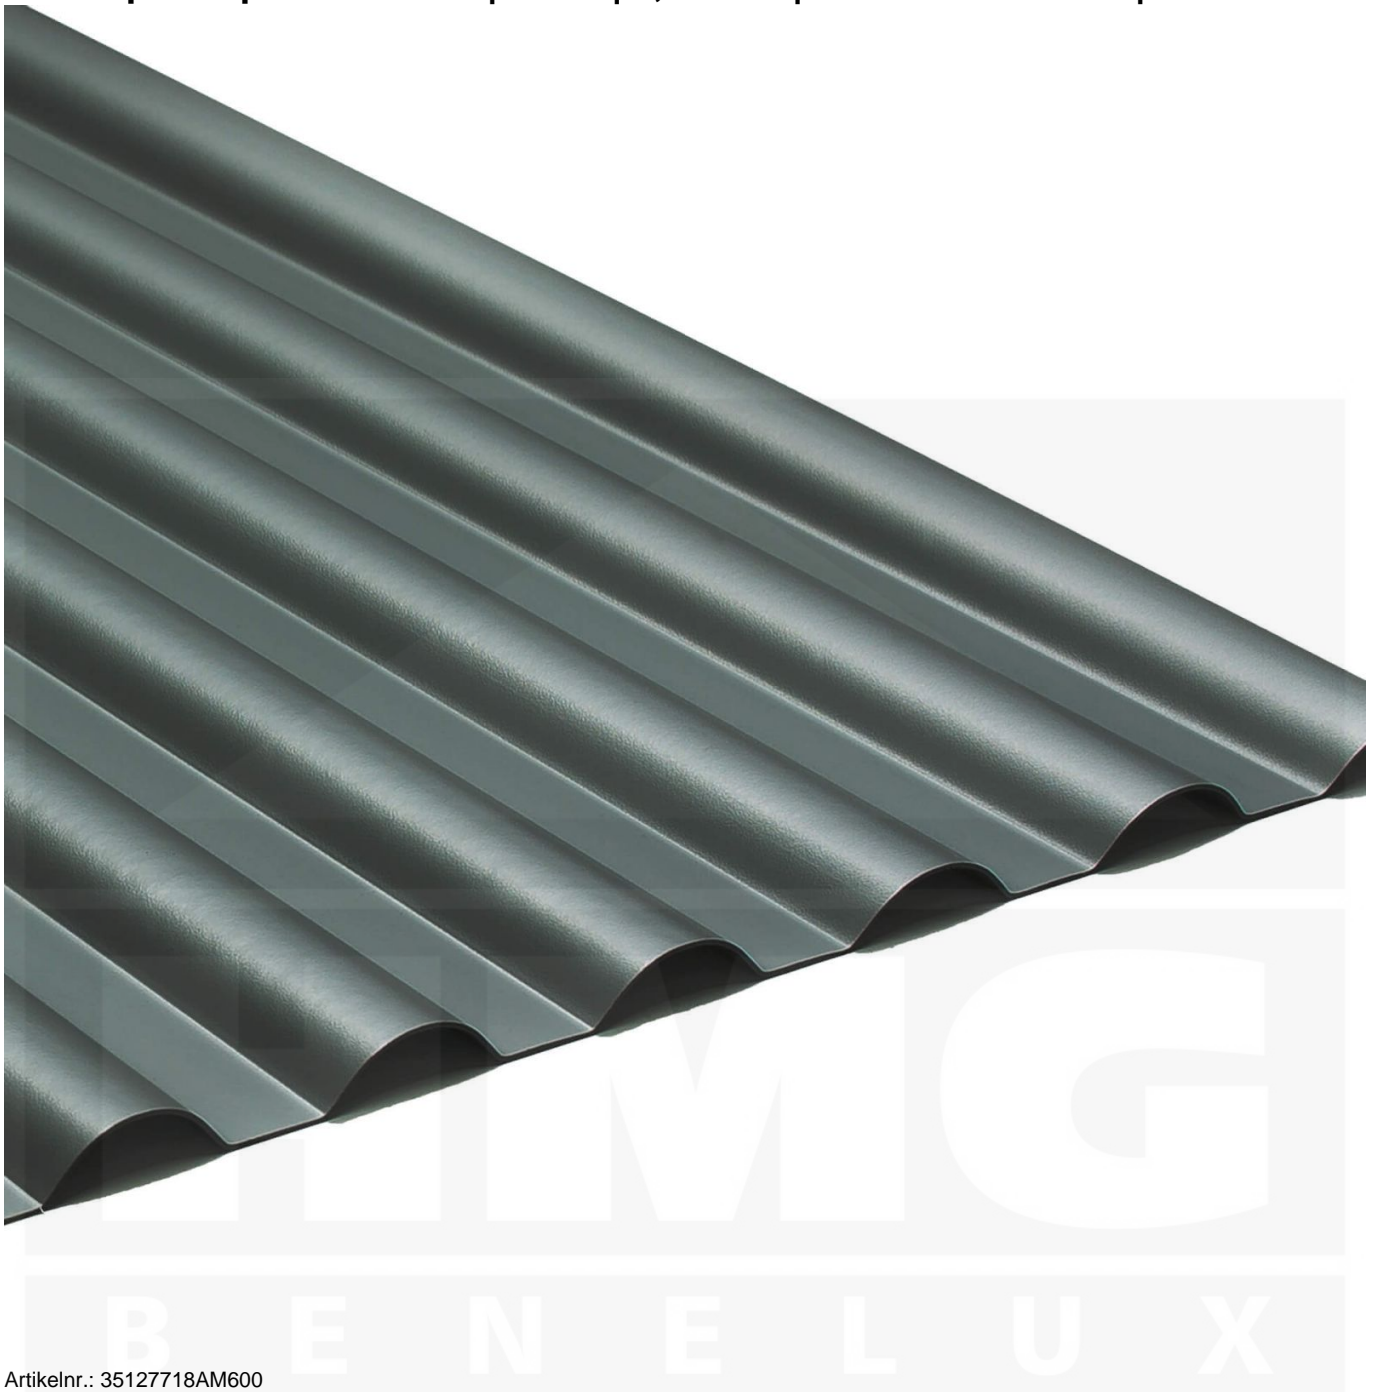

PVC profielplaat SINTRA | 77/18 | 1,20 mm | Antraciet metallic | 6000 mm

Artikelnr.: 35127718AM600

Direct naar het artikel:

Scan deze barcode gewoon met uw mobiel en u komt direct aan naar het product met verdere informatie, afbeeldingen, video's, etc.

Productinfo

Profielplaat SINTRA 76/18

Deze profielplaat heeft een dikte van 1,2 mm in de kleur antraciet-metallic is verkrijgbaar in lengtes van 2 tot 7 m. De platen worden niet op maat gezaagd. De plaatbreedte is 900 mm en de werkende breedte 836 mm.

Producttoepassingen

Profielplaten WS-Metallic zijn volledig UV-bestendig, weerbestendig, hagelbestendig (Niet bij extreme weersomstandigheden - Zie garantie), temperatuurbestendig, vlamvertragend en 100% recyclebaar. Profielplaten zijn geschikt als dakbedekking voor schuren, carports, hallen, stallen, etc.

Tussenmaten mogelijk door extra te overlappen of zelf smaller te zagen.

H M G
B E N E L U X

Tech. Details

Staat	Nieuw
Uitvoering	Dak- en wandplaat
Profiel	Golf & damwand
Profielhoogte	18 mm
Plaatbreedte	900 mm
Werkende breedte	836 mm
Lengte	6000 mm
Materiaal	PVC
Dikte	1,20 mm
Structuur	Glad
Kleur	Antraciet-Metallic
Achterkant	Zwart
Toepassing	Schuur, carports, hallen, stallen etc.
Garantie	5 jaar hagelschade
Garantie	5 jaar
Hellingshoek	min. 7° (12,22 cm/m)
Steuningsafstand	80 cm (belasting max. 75 kg/m ²)
Legrichting	Links-rechts / Rechts-links mogelijk
Bevestiging	Berg: ca. 10 schroeven (4,5 x 45 mm) en afstandhouders p/m ²
Eigenschap	100% recyclebaar, warmtereflecterend, minder opwarming
Op rol	Nee
UV-Bestendig	Ja
UV-Bescherming	Ja
Temperatuurbestendig	Tot 84°
Verwerkingstemperatuur	Ab 10°
Topseller	Ja
Topseller	Ja
Sale	Nee
Steunafstand gevel	90 cm (belasting max. 75 kg/m ²)
Merk	SALUX