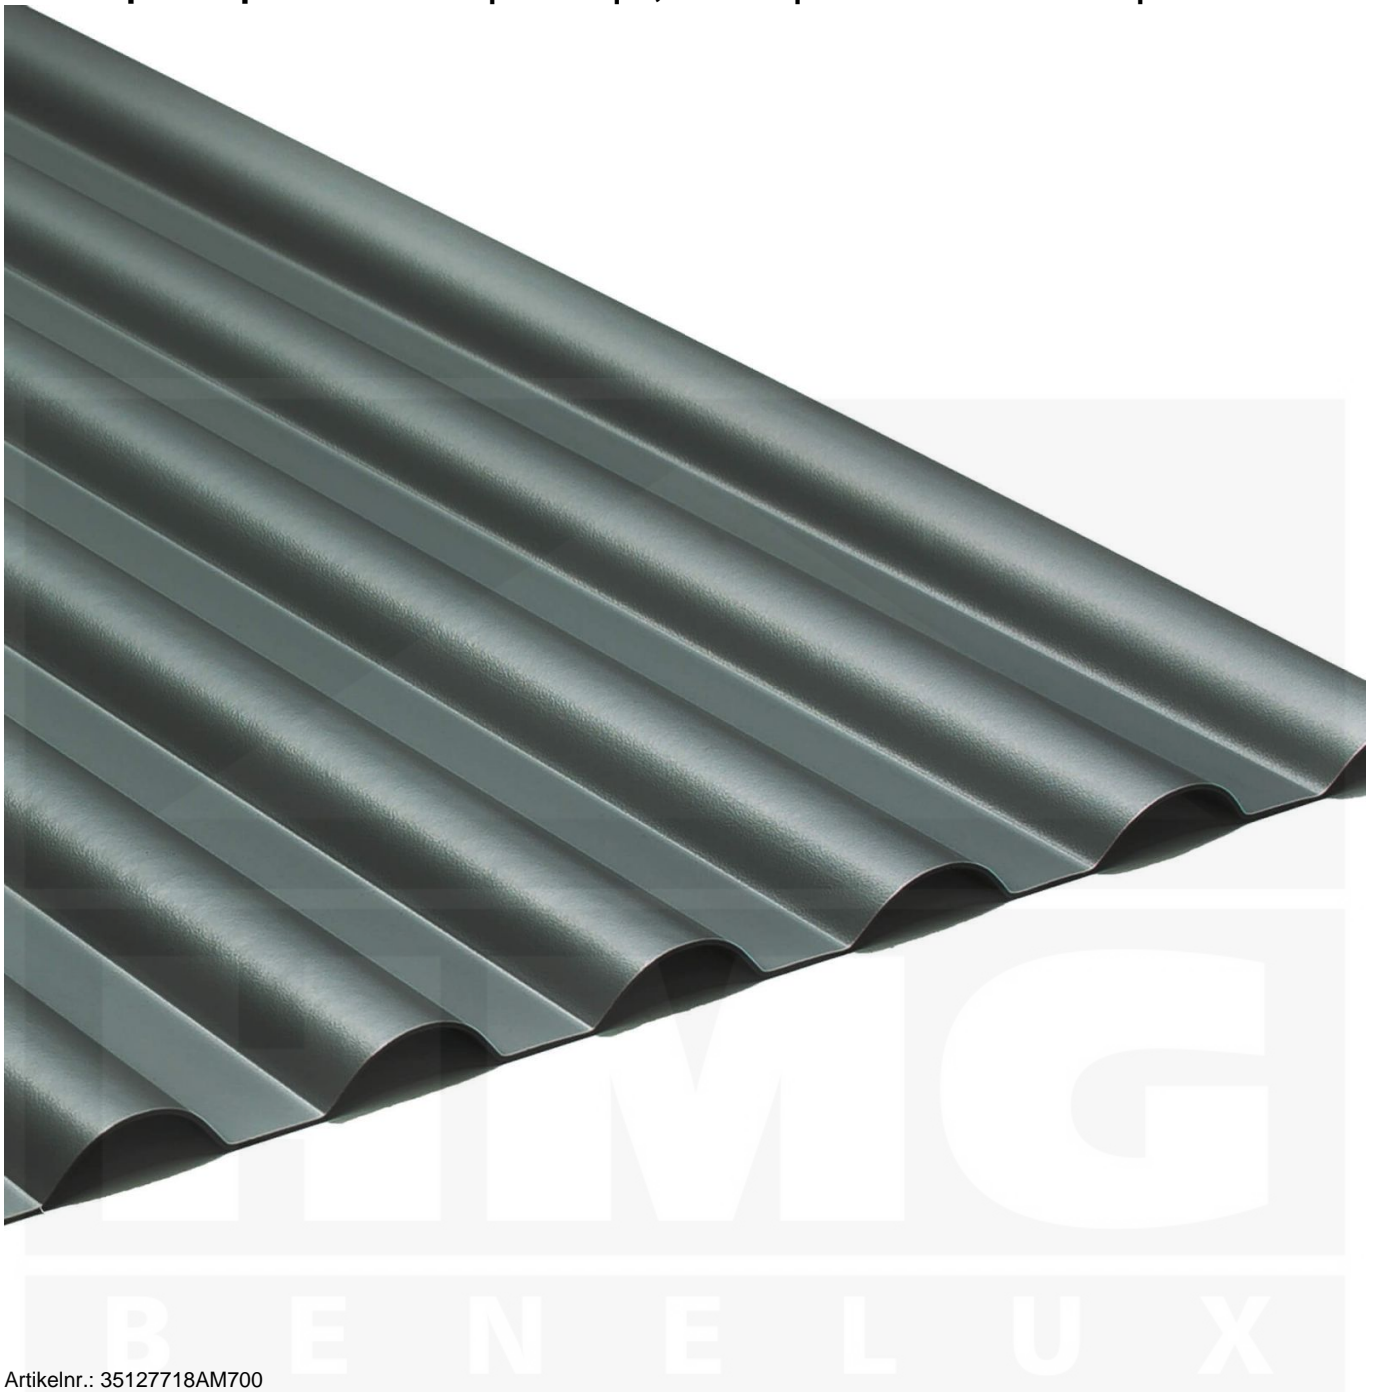

## PVC profielplaat SINTRA | 77/18 | 1,20 mm | Antraciet metallic | 7000 mm

### Profielplaat SINTRA 76/18

Deze profielplaat heeft een dikte van 1,2 mm in de kleur antraciet-metallic is verkrijgbaar in lengtes van 2 tot 7 m. De platen worden niet op maat gezaagd. De plaatbreedte is 900 mm en de werkende breedte 836 mm.

### Producttoepassingen

Profielplaten WS-Metallic zijn volledig UV-bestendig, weerbestendig, hagelbestendig (Niet bij extreme weersomstandigheden - Zie garantie), temperatuurbestendig, vlamvertragend en 100% recyclebaar. Profielplaten zijn geschikt als dakbedekking voor schuren, carports, hallen, stallen, etc.