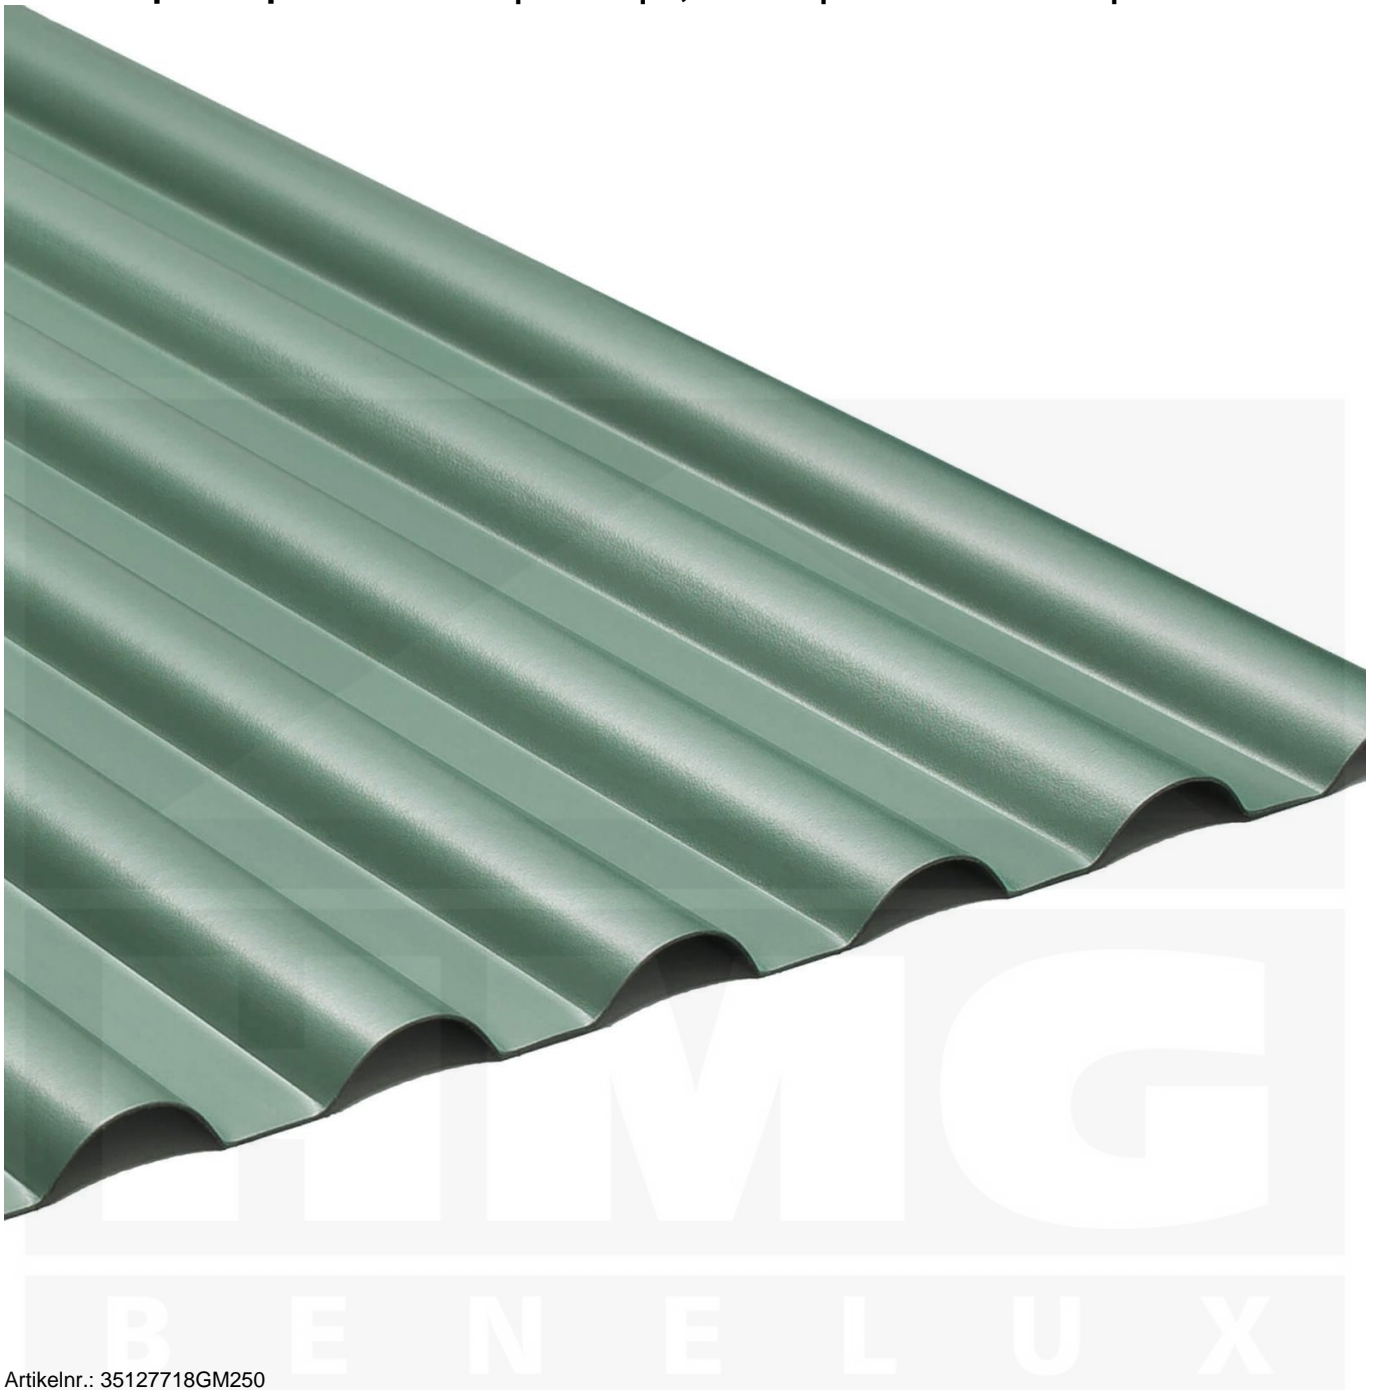

PVC profielplaat SINTRA | 77/18 | 1,20 mm | Groen metallic | 2500 mm

Artikelnr.: 35127718GM250

Direct naar het artikel:

Scan deze barcode gewoon met uw mobiel en u komt direct aan naar het product met verdere informatie, afbeeldingen, video's, etc.

Productinfo

Profielplaat SINTRA 76/18

Deze profielplaat heeft een dikte van 1,2 mm in de kleur groen-metallic is verkrijgbaar in lengtes van 2 tot 7 m. De platen worden niet op maat gezaagd. De plaatbreedte is 900 mm en de werkende breedte 836 mm.

Producttoepassingen

Profielplaten WS-Metallic zijn volledig UV-bestendig, weerbestendig, hagelbestendig (Niet bij extreme weersomstandigheden - Zie garantie), temperatuurbestendig, vlamvertragend en 100% recyclebaar. Profielplaten zijn geschikt als dakbedekking voor schuren, carports, hallen, stallen, etc.

Tussenmaten mogelijk door extra te overlappen of zelf smaller te zagen.

H M G
B E N E L U X

Tech. Details

Staat	Nieuw
Uitvoering	Dak- en wandplaat
Profiel	Golf & damwand
Profielhoogte	18 mm
Plaatbreedte	900 mm
Werkende breedte	836 mm
Lengte	2500 mm
Materiaal	PVC
Dikte	1,20 mm
Structuur	Glad
Kleur	Groen-Metallic
Achterkant	Zwart
Toepassing	Schuur, carports, hallen, stallen etc.
Garantie	5 jaar hagelschade
Garantie	5 jaar
Hellingshoek	min. 7° (12,22 cm/m)
Steuningsafstand	80 cm (belasting max. 75 kg/m ²)
Legrichting	Links-rechts / Rechts-links mogelijk
Bevestiging	Berg: ca. 10 schroeven (4,5 x 45 mm) en afstandhouders p/m ²
Eigenschap	100% recyclebaar, warmtereflecterend, minder opwarming
Op rol	Nee
UV-Bestendig	Ja
UV-Bescherming	Ja
Temperatuurbestendig	Tot 84°
Verwerkingstemperatuur	Ab 10°
Topseller	Ja
Topseller	Ja
Sale	Nee
Steunafstand gevel	90 cm (belasting max. 75 kg/m ²)
Merk	SALUX