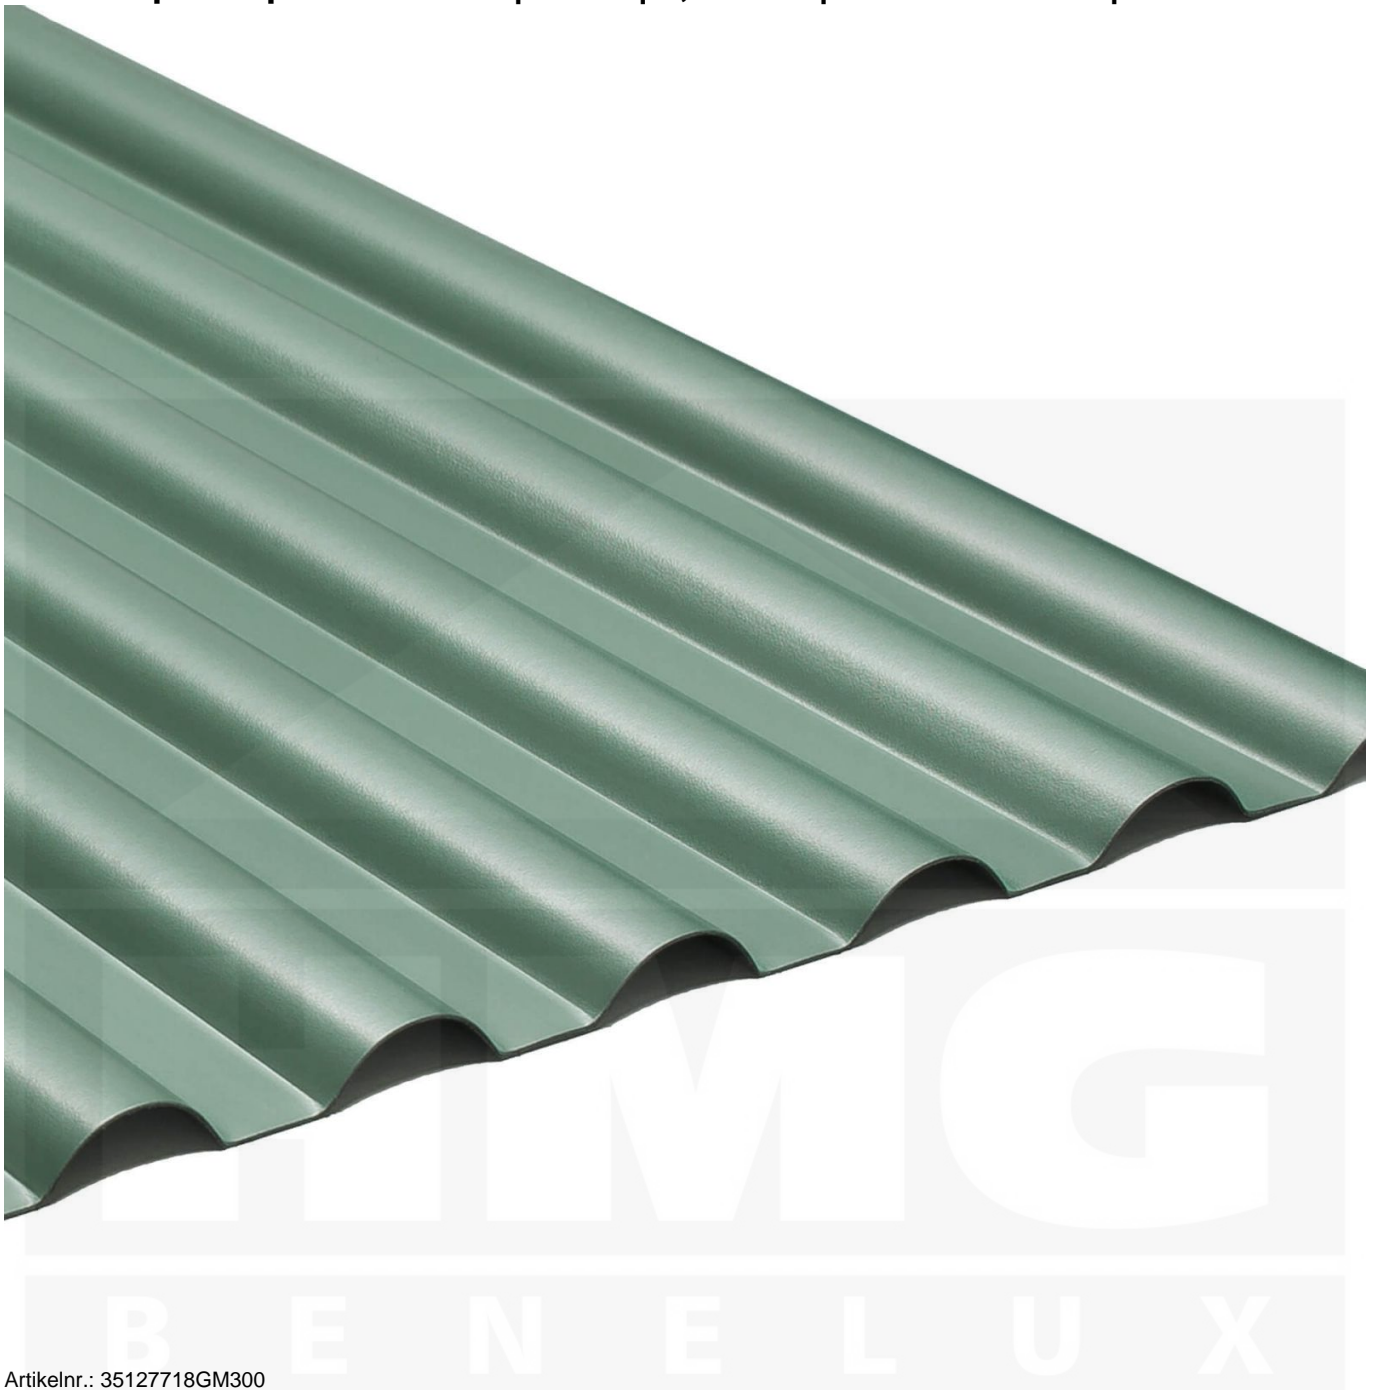

PVC profielplaat SINTRA | 77/18 | 1,20 mm | Groen metallic | 3000 mm

Artikelnr.: 35127718GM300

Direct naar het artikel:

Scan deze barcode gewoon met uw mobiel en u komt direct aan naar het product met verdere informatie, afbeeldingen, video's, etc.

Productinfo

Profielplaat SINTRA 76/18

Deze profielplaat heeft een dikte van 1,2 mm in de kleur groen-metallic is verkrijgbaar in lengtes van 2 tot 7 m. De platen worden niet op maat gezaagd. De plaatbreedte is 900 mm en de werkende breedte 836 mm.

Producttoepassingen

Profielplaten WS-Metallic zijn volledig UV-bestendig, weerbestendig, hagelbestendig (Niet bij extreme weersomstandigheden - Zie garantie), temperatuurbestendig, vlamvertragend en 100% recyclebaar. Profielplaten zijn geschikt als dakbedekking voor schuren, carports, hallen, stallen, etc.