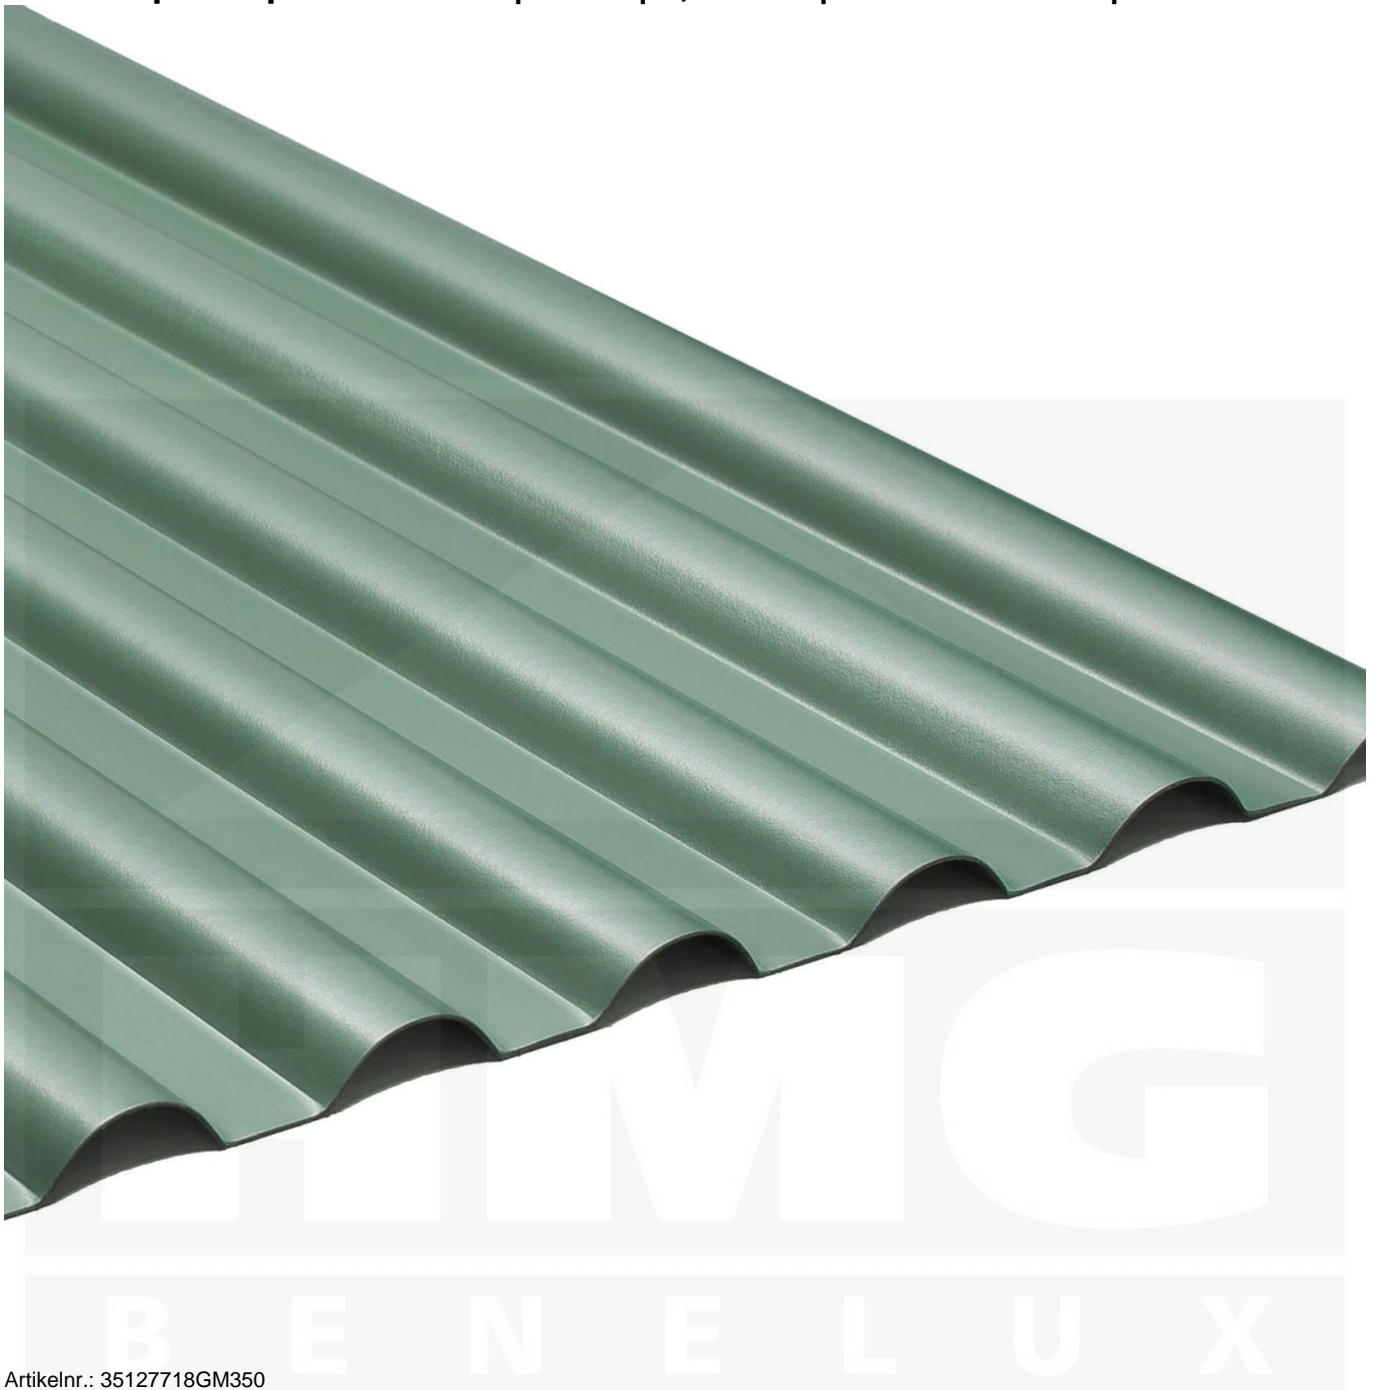

**PVC profielplaat SINTRA | 77/18 | 1,20 mm | Groen metallic | 3500 mm**

Artikelnr.: 35127718GM350

**Direct naar het artikel:**

Scan deze barcode gewoon met uw mobiel en u komt direct aan naar het product met verdere informatie, afbeeldingen, video's, etc.

### Profielplaat SINTRA 76/18

Deze profielplaat heeft een dikte van 1,2 mm in de kleur groen-metallic is verkrijgbaar in lengtes van 2 tot 7 m. De platen worden niet op maat gezaagd. De plaatbreedte is 900 mm en de werkende breedte 836 mm.

### Producttoepassingen

Profielplaten WS-Metallic zijn volledig UV-bestendig, weerbestendig, hagelbestendig (Niet bij extreme weersomstandigheden - Zie garantie), temperatuurbestendig, vlamvertragend en 100% recyclebaar. Profielplaten zijn geschikt als dakbedekking voor schuren, carports, hallen, stallen, etc.