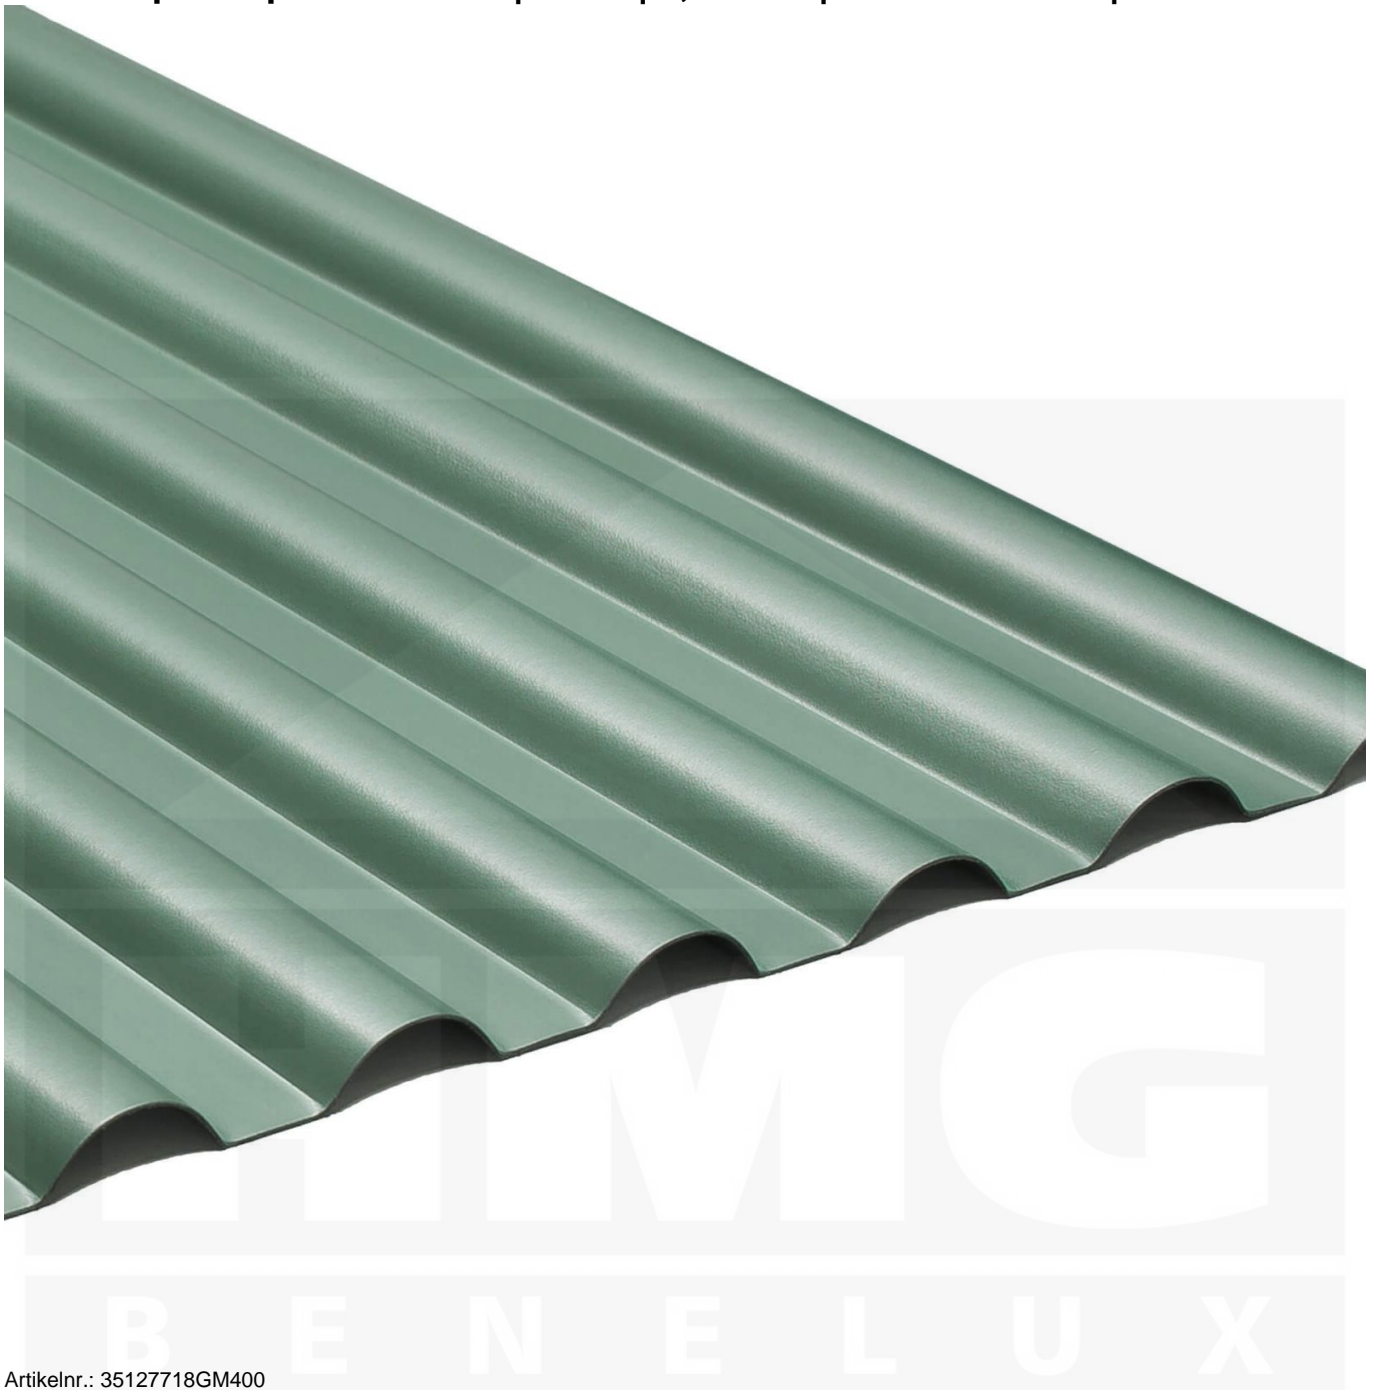

PVC profielplaat SINTRA | 77/18 | 1,20 mm | Groen metallic | 4000 mm

Artikelnr.: 35127718GM400

Direct naar het artikel:

Scan deze barcode gewoon met uw mobiel en u komt direct aan naar het product met verdere informatie, afbeeldingen, video's, etc.

Productinfo

Profielplaat SINTRA 76/18

Deze profielplaat heeft een dikte van 1,2 mm in de kleur groen-metallic is verkrijgbaar in lengtes van 2 tot 7 m. De platen worden niet op maat gezaagd. De plaatbreedte is 900 mm en de werkende breedte 836 mm.

Producttoepassingen

Profielplaten WS-Metallic zijn volledig UV-bestendig, weerbestendig, hagelbestendig (Niet bij extreme weersomstandigheden - Zie garantie), temperatuurbestendig, vlamvertragend en 100% recyclebaar. Profielplaten zijn geschikt als dakbedekking voor schuren, carports, hallen, stallen, etc.