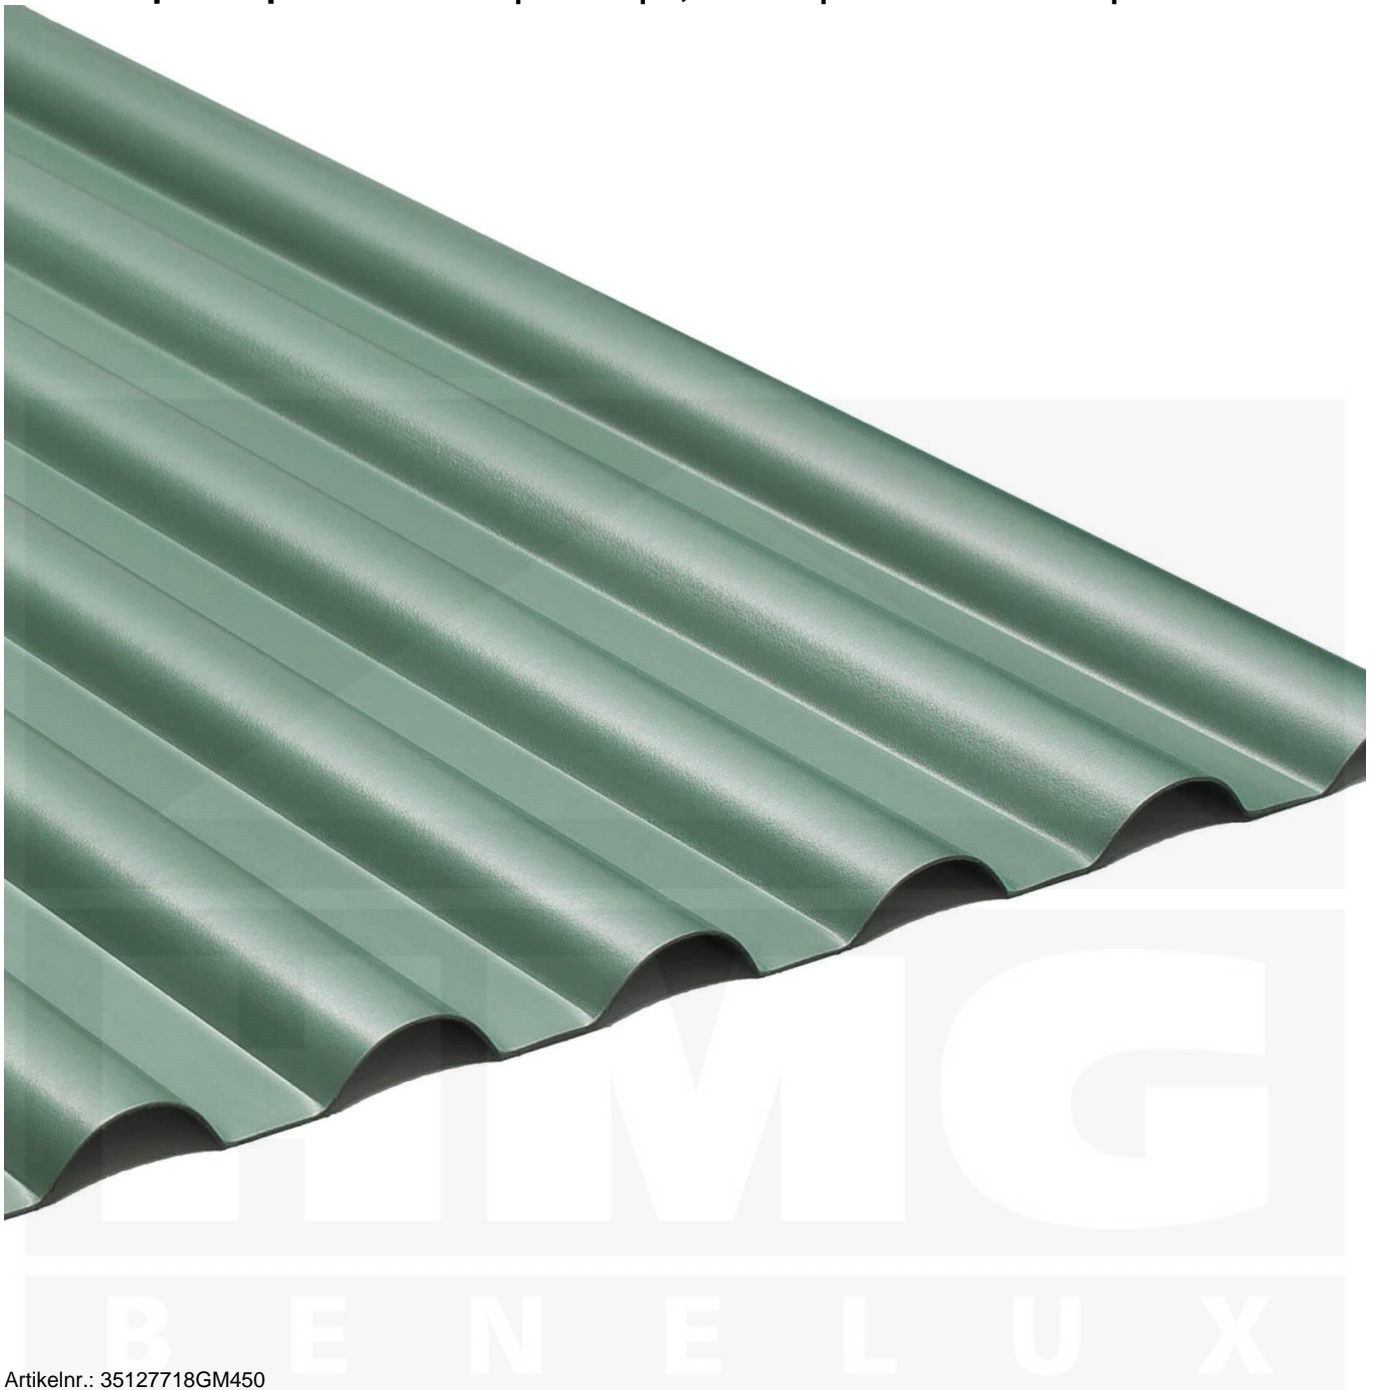

PVC profielplaat SINTRA | 77/18 | 1,20 mm | Groen metallic | 4500 mm

Artikelnr.: 35127718GM450

Direct naar het artikel:

Scan deze barcode gewoon met uw mobiel en u komt direct aan naar het product met verdere informatie, afbeeldingen, video's, etc.

Productinfo

Profielplaat SINTRA 76/18

Deze profielplaat heeft een dikte van 1,2 mm in de kleur groen-metallic is verkrijgbaar in lengtes van 2 tot 7 m. De platen worden niet op maat gezaagd. De plaatbreedte is 900 mm en de werkende breedte 836 mm.

Producttoepassingen

Profielplaten WS-Metallic zijn volledig UV-bestendig, weerbestendig, hagelbestendig (Niet bij extreme weersomstandigheden - Zie garantie), temperatuurbestendig, vlamvertragend en 100% recyclebaar. Profielplaten zijn geschikt als dakbedekking voor schuren, carports, hallen, stallen, etc.