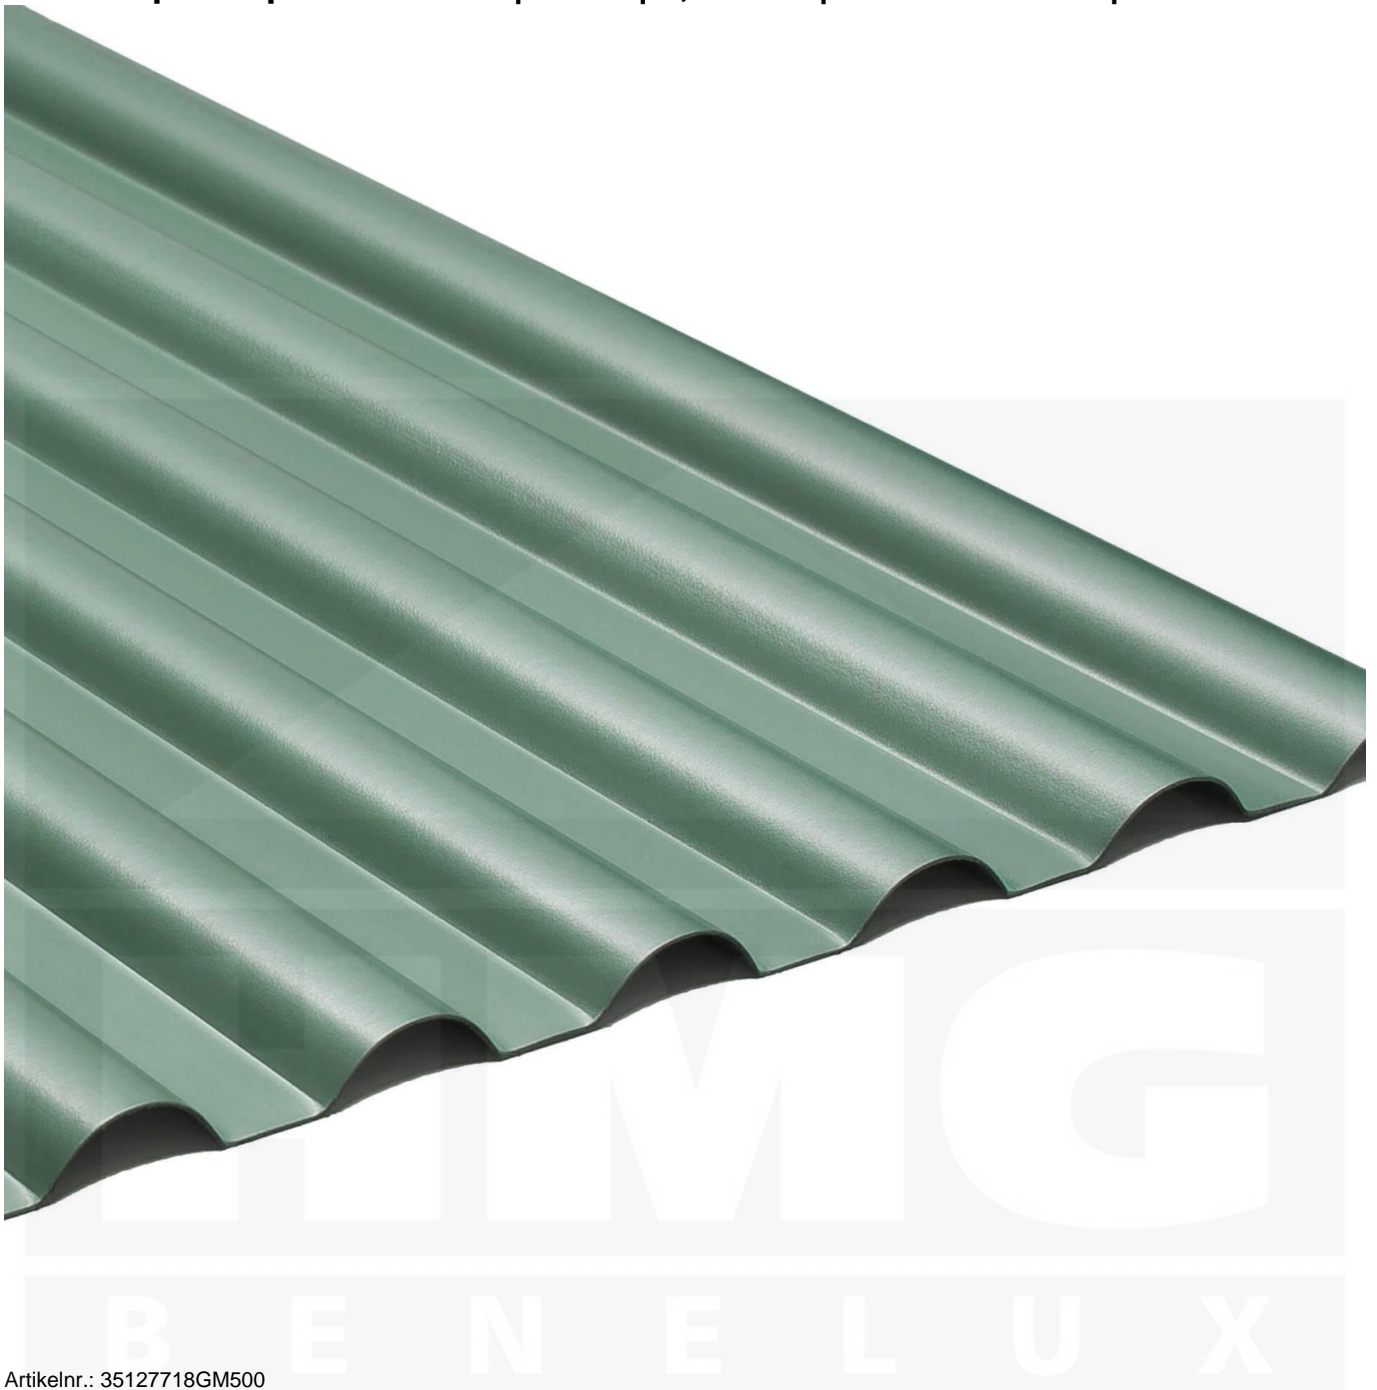

**PVC profielplaat SINTRA | 77/18 | 1,20 mm | Groen metallic | 5000 mm**

Artikelnr.: 35127718GM500

**Direct naar het artikel:**

Scan deze barcode gewoon met uw mobiel en u komt direct aan naar het product met verdere informatie, afbeeldingen, video's, etc.

### Profielplaat SINTRA 76/18

Deze profielplaat heeft een dikte van 1,2 mm in de kleur groen-metallic is verkrijgbaar in lengtes van 2 tot 7 m. De platen worden niet op maat gezaagd. De plaatbreedte is 900 mm en de werkende breedte 836 mm.

### Producttoepassingen

Profielplaten WS-Metallic zijn volledig UV-bestendig, weerbestendig, hagelbestendig (Niet bij extreme weersomstandigheden - Zie garantie), temperatuurbestendig, vlamvertragend en 100% recyclebaar. Profielplaten zijn geschikt als dakbedekking voor schuren, carports, hallen, stallen, etc.