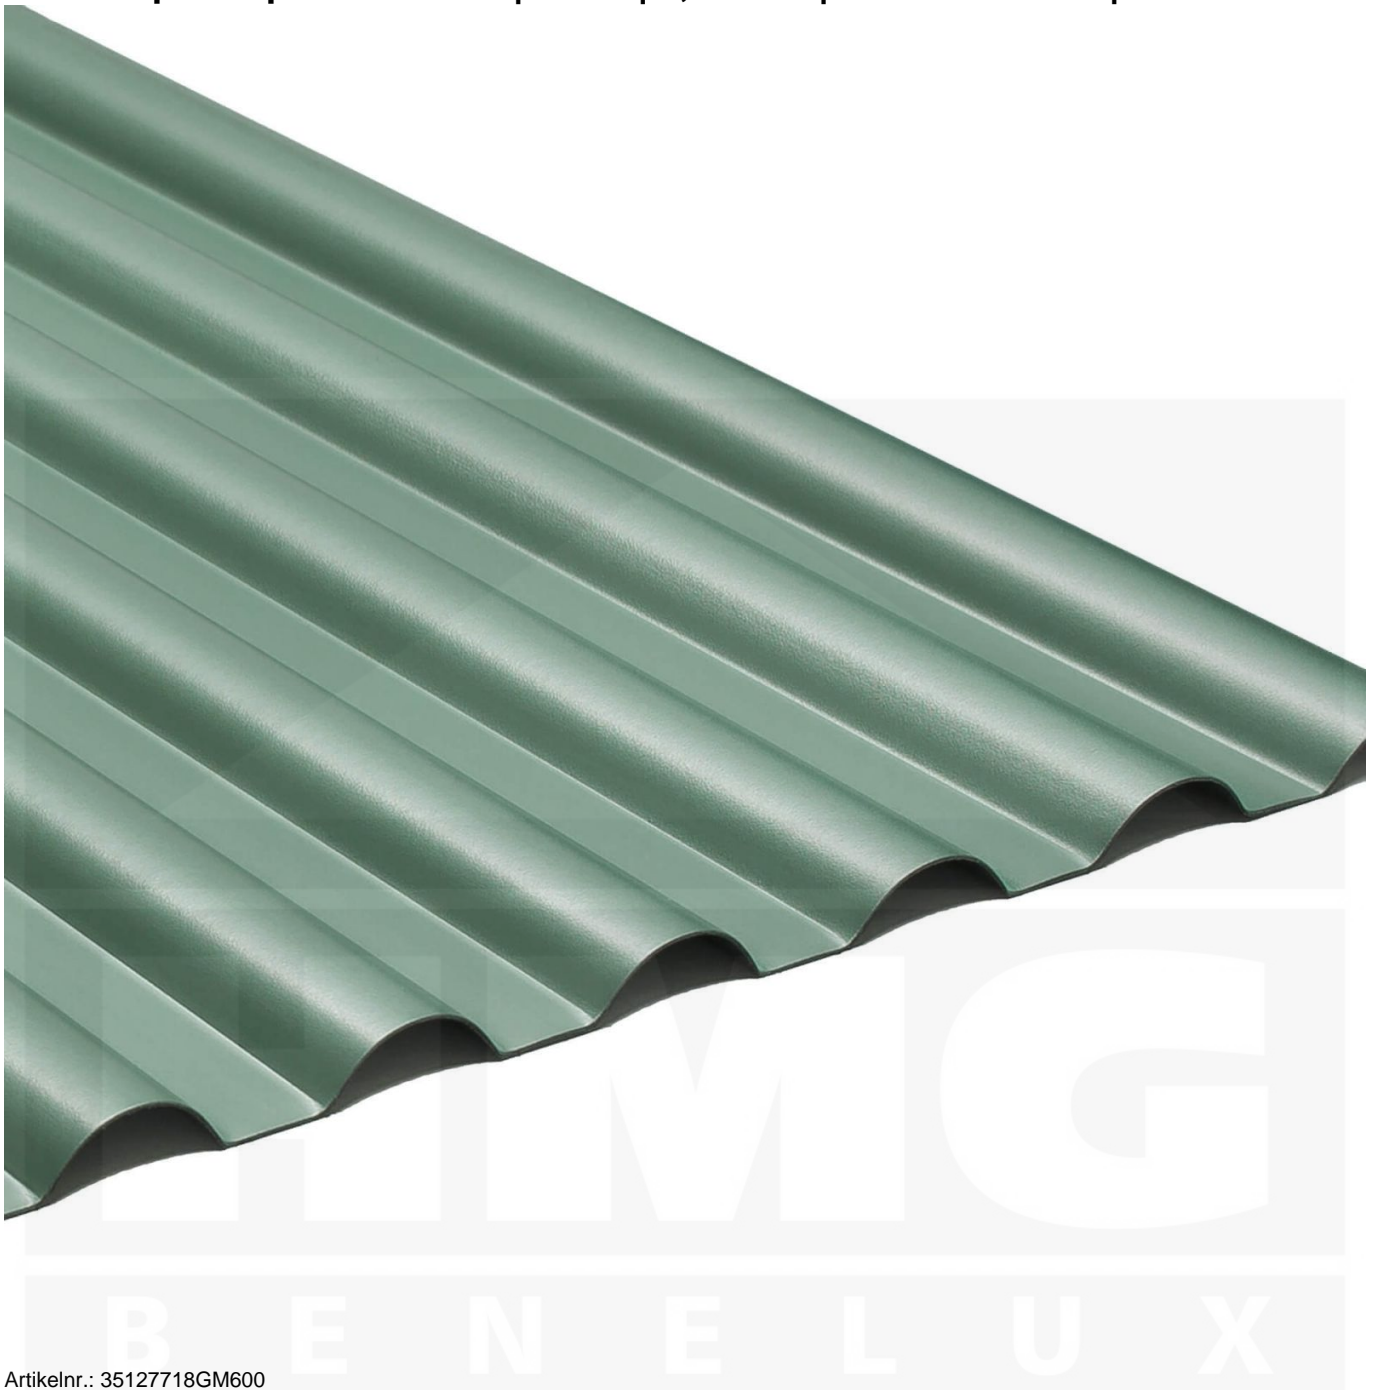

**PVC profielplaat SINTRA | 77/18 | 1,20 mm | Groen metallic | 6000 mm**

Artikelnr.: 35127718GM600

**Direct naar het artikel:**

Scan deze barcode gewoon met uw mobiel en u komt direct aan naar het product met verdere informatie, afbeeldingen, video's, etc.

### Profielplaat SINTRA 76/18

Deze profielplaat heeft een dikte van 1,2 mm in de kleur groen-metallic is verkrijgbaar in lengtes van 2 tot 7 m. De platen worden niet op maat gezaagd. De plaatbreedte is 900 mm en de werkende breedte 836 mm.

### Producttoepassingen

Profielplaten WS-Metallic zijn volledig UV-bestendig, weerbestendig, hagelbestendig (Niet bij extreme weersomstandigheden - Zie garantie), temperatuurbestendig, vlamvertragend en 100% recyclebaar. Profielplaten zijn geschikt als dakbedekking voor schuren, carports, hallen, stallen, etc.