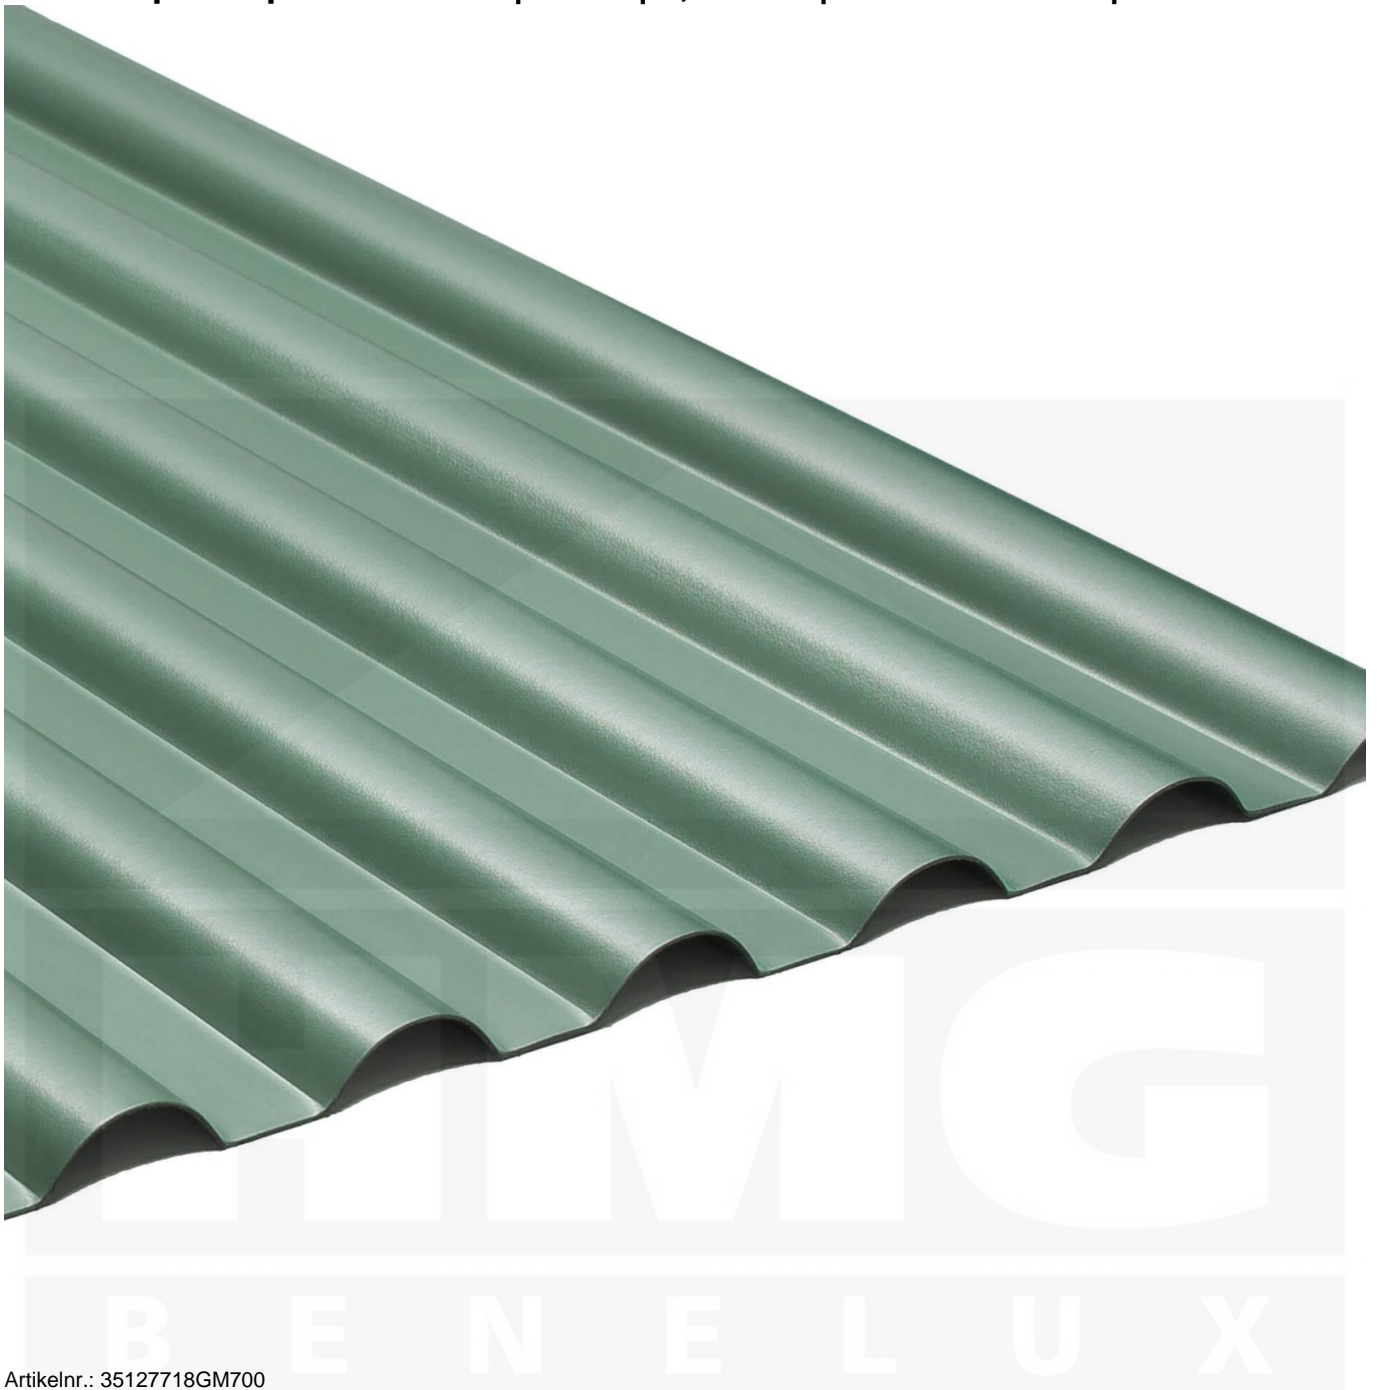

PVC profielplaat SINTRA | 77/18 | 1,20 mm | Groen metallic | 7000 mm

Artikelnr.: 35127718GM700

Direct naar het artikel:

Scan deze barcode gewoon met uw mobiel en u komt direct aan naar het product met verdere informatie, afbeeldingen, video's, etc.

Productinfo

Profielplaat SINTRA 76/18

Deze profielplaat heeft een dikte van 1,2 mm in de kleur groen-metallic is verkrijgbaar in lengtes van 2 tot 7 m. De platen worden niet op maat gezaagd. De plaatbreedte is 900 mm en de werkende breedte 836 mm.

Producttoepassingen

Profielplaten WS-Metallic zijn volledig UV-bestendig, weerbestendig, hagelbestendig (Niet bij extreme weersomstandigheden - Zie garantie), temperatuurbestendig, vlamvertragend en 100% recyclebaar. Profielplaten zijn geschikt als dakbedekking voor schuren, carports, hallen, stallen, etc.

Tussenmaten mogelijk door extra te overlappen of zelf smaller te zagen.

H M G
B E N E L U X

Tech. Details

Staat	Nieuw
Uitvoering	Dak- en wandplaat
Profiel	Golf & damwand
Profielhoogte	18 mm
Plaatbreedte	900 mm
Werkende breedte	836 mm
Lengte	7000 mm
Materiaal	PVC
Dikte	1,20 mm
Structuur	Glad
Kleur	Groen-Metallic
Achterkant	Zwart
Toepassing	Schuur, carports, hallen, stallen etc.
Garantie	5 jaar hagelschade
Garantie	5 jaar
Hellingshoek	min. 7° (12,22 cm/m)
Steuningsafstand	80 cm (belasting max. 75 kg/m ²)
Legrichting	Links-rechts / Rechts-links mogelijk
Bevestiging	Berg: ca. 10 schroeven (4,5 x 45 mm) en afstandhouders p/m ²
Eigenschap	100% recyclebaar, warmtereflecterend, minder opwarming
Op rol	Nee
UV-Bestendig	Ja
UV-Bescherming	Ja
Temperatuurbestendig	Tot 84°
Verwerkingstemperatuur	Ab 10°
Topseller	Ja
Topseller	Ja
Sale	Nee
Steunafstand gevel	90 cm (belasting max. 75 kg/m ²)
Merk	SALUX