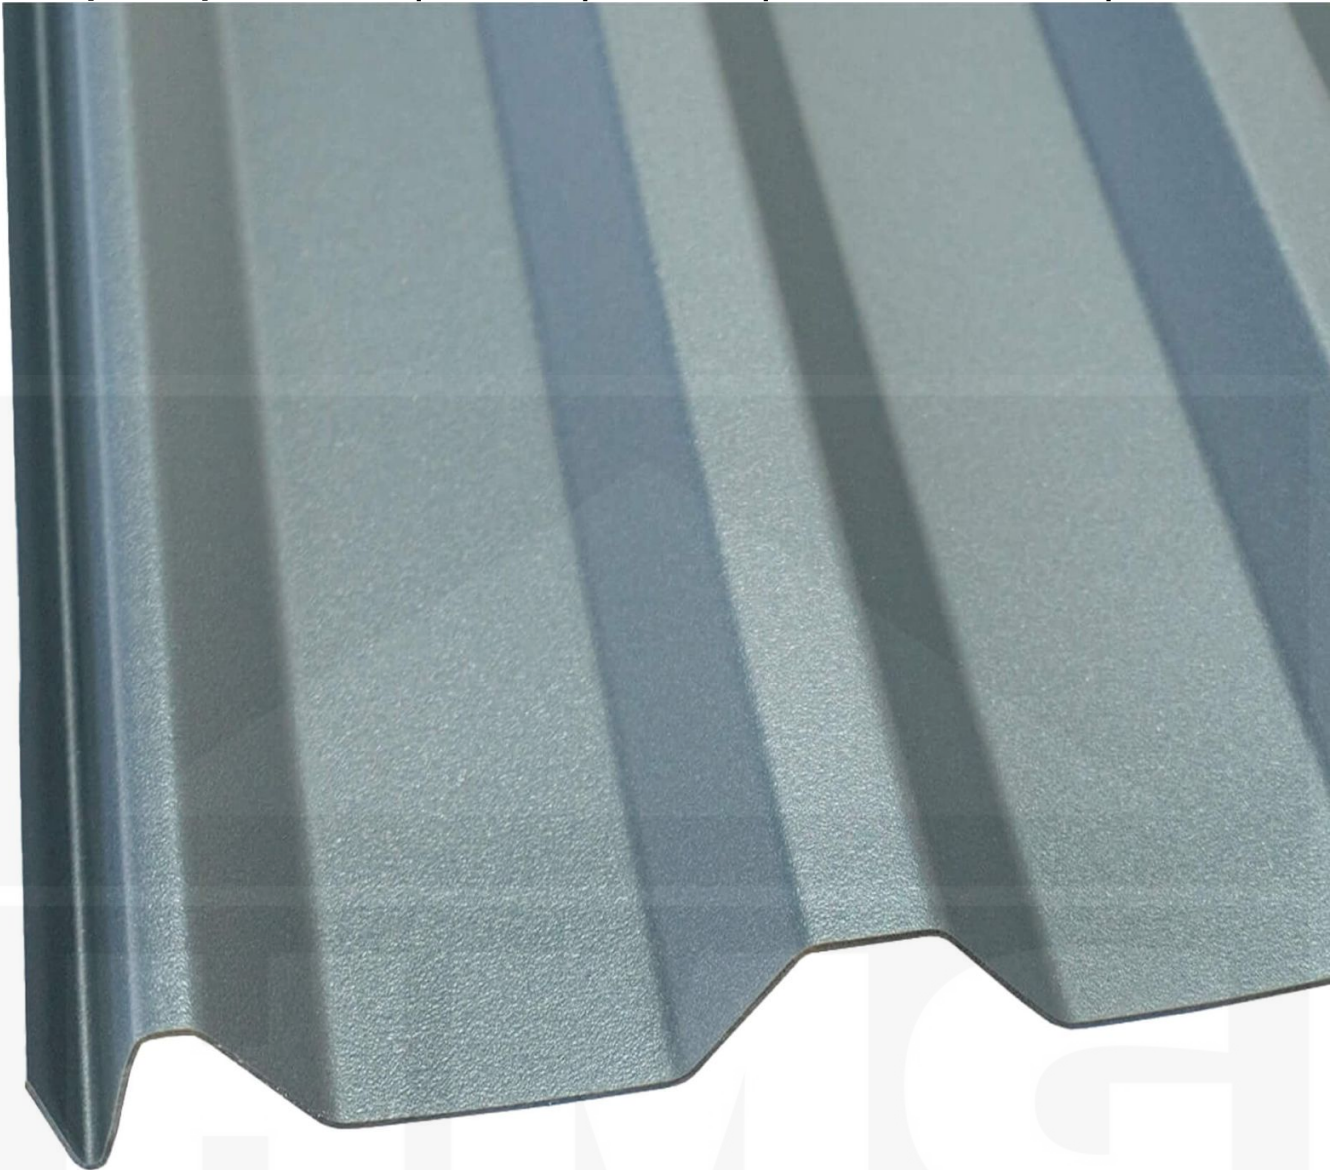

PVC profielplaat FLEXI | 20/1100 | 1,40 mm | Antraciet metallic | 2500 mm

Artikelnr.: 3514W20WSPMA250

Direct naar het artikel:

Scan deze barcode gewoon met uw mobiel en u komt direct aan naar het product met verdere informatie, afbeeldingen, video's, etc.

Productinfo

Profielplaat FLEXI 20/1100

Deze profielplaat heeft een dikte van 1,4 mm in de kleur antraciet-metallic is verkrijgbaar in lengtes van 2 tot 7 m. De platen worden niet op maat gezaagd. De plaatbreedte is 1144 mm en de werkende breedte 1100 mm.

Producttoepassingen

Profielplaten WS-Metallic zijn volledig UV-bestendig, weerbestendig, hagelbestendig (Niet bij extreme weersomstandigheden - Zie garantie), temperatuurbestendig, vlamvertragend en 100% recyclebaar. Profielplaten zijn geschikt als dakbedekking voor schuren, carports, hallen, stallen, etc.

Tech. Details

Staat	Nieuw
Uitvoering	Dak- en wandplaat
Profiel	Damwand
Profielhoogte	20 mm
Plaatbreedte	1144 mm
Werkende breedte	1100 mm
Lengte	2500 mm
Materiaal	PVC
Dikte	1,40 mm
Structuur	Glad
Kleur	Antraciet-Metallic
Achterkant	Zwart
Toepassing	Schuur, carports, hallen, stallen etc.
Garantie	5 jaar hagelschade
Garantie	5 jaar
Hellingshoek	min. 7° (12,22 cm/m)
Steuningsafstand	80 cm (belasting max. 75 kg/m ²)
Legrichting	Links-rechts / Rechts-links mogelijk
Bevestiging	Dal: ca. 10 schroeven (4,5 x 45 mm) p/m ²
Eigenschap	100% recyclebaar, warmtereflecterend, minder opwarming
Op rol	Nee
UV-Bestendig	Ja
UV-Bescherming	Ja
Temperatuurbestendig	Tot 84°
Verwerkingstemperatuur	Ab 10°
Topseller	Nee
Sale	Nee
Steunafstand gevel	90 cm (belasting max. 75 kg/m ²)
Merk	SALUX