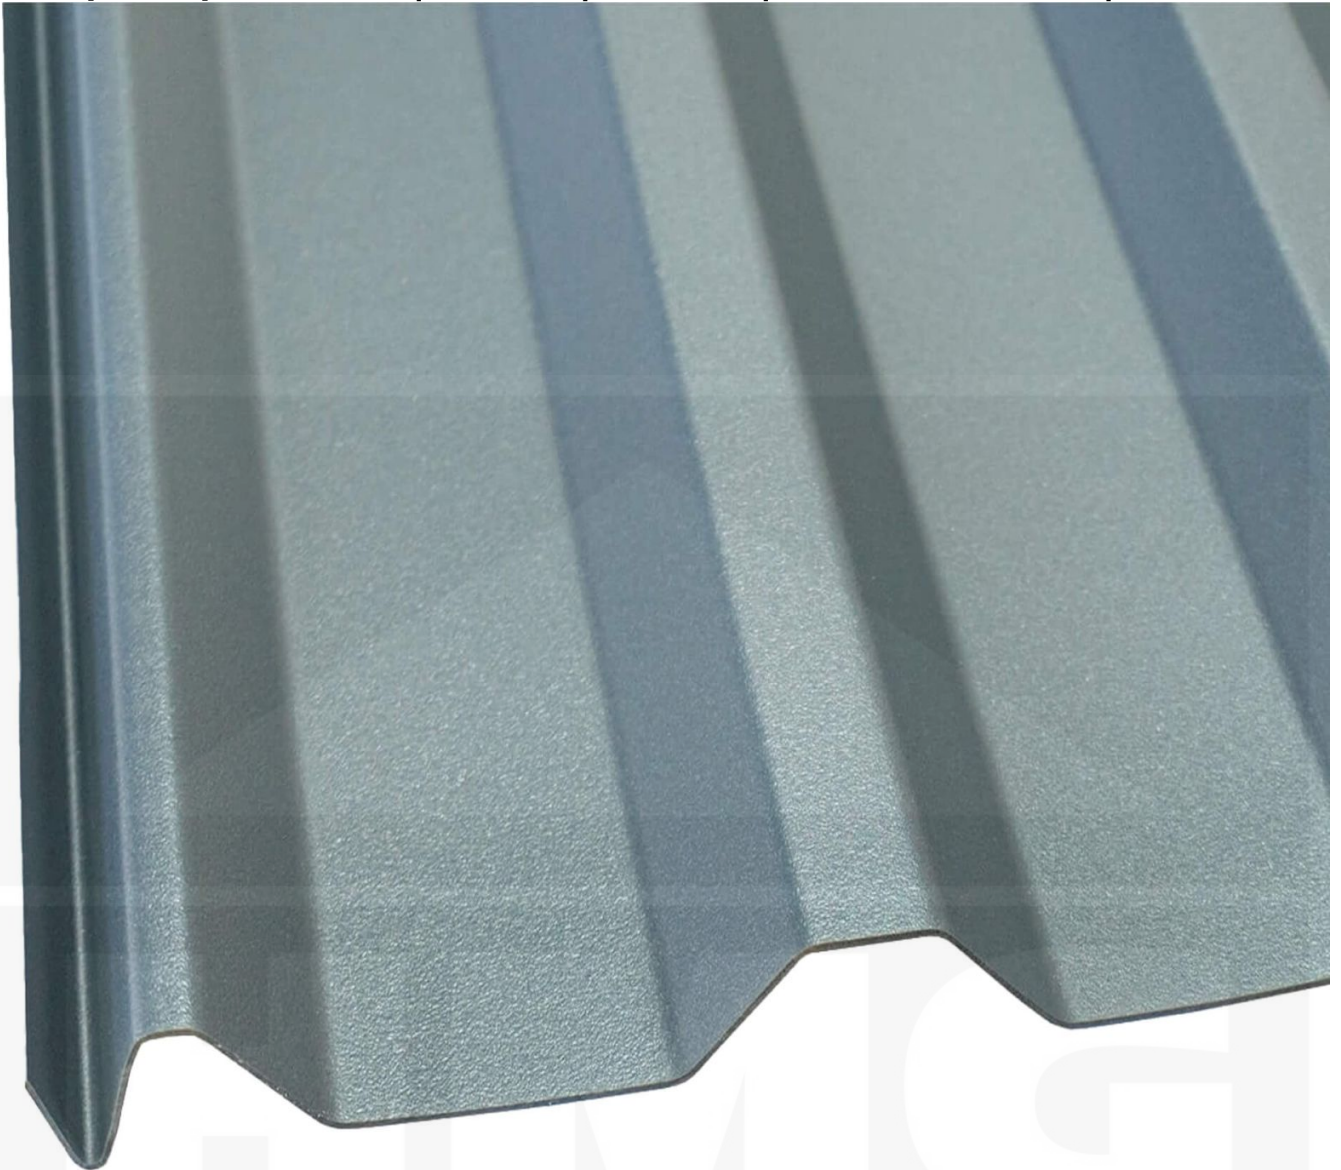

PVC profielplaat FLEXI | 20/1100 | 1,40 mm | Antraciet metallic | 3000 mm

Artikelnr.: 3514W20WSPMA300

Direct naar het artikel:

Scan deze barcode gewoon met uw mobiel en u komt direct aan naar het product met verdere informatie, afbeeldingen, video's, etc.

Productinfo

Profielplaat FLEXI 20/1100

Deze profielplaat heeft een dikte van 1,4 mm in de kleur antraciet-metallic is verkrijgbaar in lengtes van 2 tot 7 m. De platen worden niet op maat gezaagd. De plaatbreedte is 1144 mm en de werkende breedte 1100 mm.

Producttoepassingen

Profielplaten WS-Metallic zijn volledig UV-bestendig, weerbestendig, hagelbestendig (Niet bij extreme weersomstandigheden - Zie garantie), temperatuurbestendig, vlamvertragend en 100% recyclebaar. Profielplaten zijn geschikt als dakbedekking voor schuren, carports, hallen, stallen, etc.

Tech. Details

Staat	Nieuw
Uitvoering	Dak- en wandplaat
Profiel	Damwand
Profielhoogte	20 mm
Plaatbreedte	1144 mm
Werkende breedte	1100 mm
Lengte	3000 mm
Materiaal	PVC
Dikte	1,40 mm
Structuur	Glad
Kleur	Antraciet-Metallic
Achterkant	Zwart
Toepassing	Schuur, carports, hallen, stallen etc.
Garantie	5 jaar hagelschade
Garantie	5 jaar
Hellingshoek	min. 7° (12,22 cm/m)
Steuningsafstand	80 cm (belasting max. 75 kg/m ²)
Legrichting	Links-rechts / Rechts-links mogelijk
Bevestiging	Dal: ca. 10 schroeven (4,5 x 45 mm) p/m ²
Eigenschap	100% recyclebaar, warmtereflecterend, minder opwarming
Op rol	Nee
UV-Bestendig	Ja
UV-Bescherming	Ja
Temperatuurbestendig	Tot 84°
Verwerkingstemperatuur	Ab 10°
Topseller	Nee
Sale	Nee
Steunafstand gevel	90 cm (belasting max. 75 kg/m ²)
Merk	SALUX