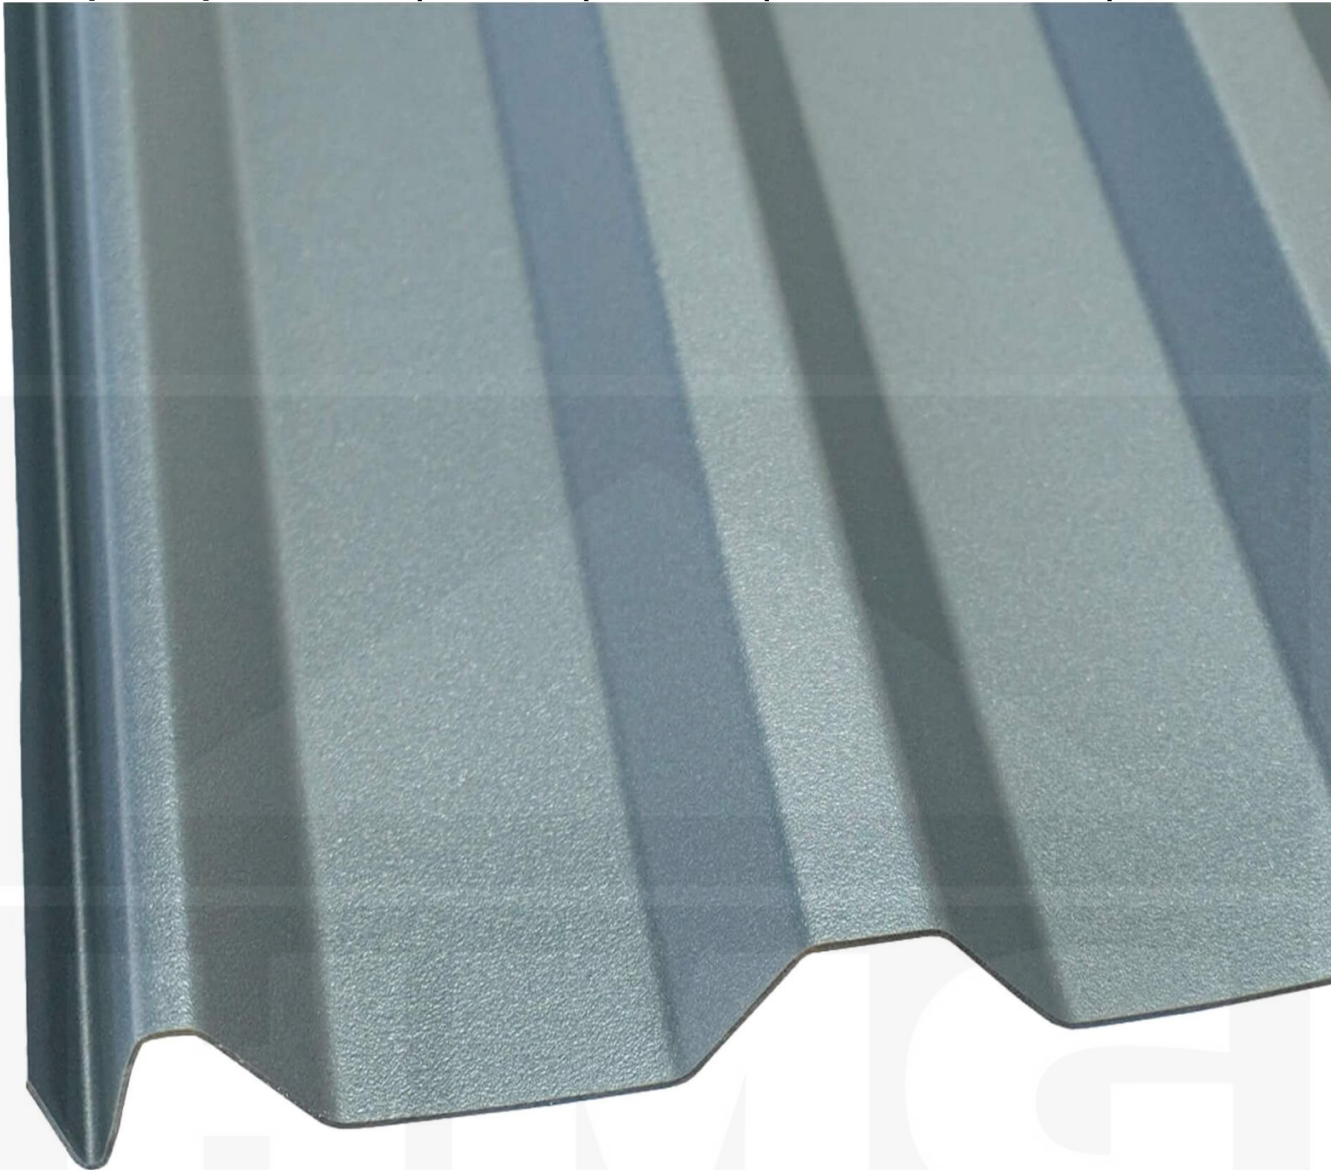

PVC profielplaat FLEXI | 20/1100 | 1,40 mm | Antraciet metallic | 3500 mm

Artikelnr.: 3514W20WSPMA350

Direct naar het artikel:
Scan deze barcode gewoon met uw mobiel en u komt direct aan naar het product met verdere informatie, afbeeldingen, video's, etc.

Productinfo

Profielplaat FLEXI 20/1100

Deze profielplaat heeft een dikte van 1,4 mm in de kleur antraciet-metallic is verkrijgbaar in lengtes van 2 tot 7 m. De platen worden niet op maat gezaagd. De plaatbreedte is 1144 mm en de werkende breedte 1100 mm.

Producttoepassingen

Profielplaten WS-Metallic zijn volledig UV-bestendig, weerbestendig, hagelbestendig (Niet bij extreme weersomstandigheden - Zie garantie), temperatuurbestendig, vlamvertragend en 100% recyclebaar. Profielplaten zijn geschikt als dakbedekking voor schuren, carports, hallen, stallen, etc.

Tussenmaten mogelijk door extra te overlappen of zelf smaller te zagen.

**H M G**
B E N E L U X

Tech. Details

Staat	Nieuw
Uitvoering	Dak- en wandplaat
Profiel	Damwand
Profielhoogte	20 mm
Plaatbreedte	1144 mm
Werkende breedte	1100 mm
Lengte	3500 mm
Materiaal	PVC
Dikte	1,40 mm
Structuur	Glad
Kleur	Antraciet-Metallic
Achterkant	Zwart
Toepassing	Schuur, carports, hallen, stallen etc.
Garantie	5 jaar hagelschade
Garantie	5 jaar
Hellingshoek	min. 7° (12,22 cm/m)
Steuningsafstand	80 cm (belasting max. 75 kg/m ²)
Legrichting	Links-rechts / Rechts-links mogelijk
Bevestiging	Dal: ca. 10 schroeven (4,5 x 45 mm) p/m ²
Eigenschap	100% recyclebaar, warmtereflecterend, minder opwarming
Op rol	Nee
UV-Bestendig	Ja
UV-Bescherming	Ja
Temperatuurbestendig	Tot 84°
Verwerkingstemperatuur	Ab 10°
Topseller	Nee
Sale	Nee
Steunafstand gevel	90 cm (belasting max. 75 kg/m ²)
Merk	SALUX