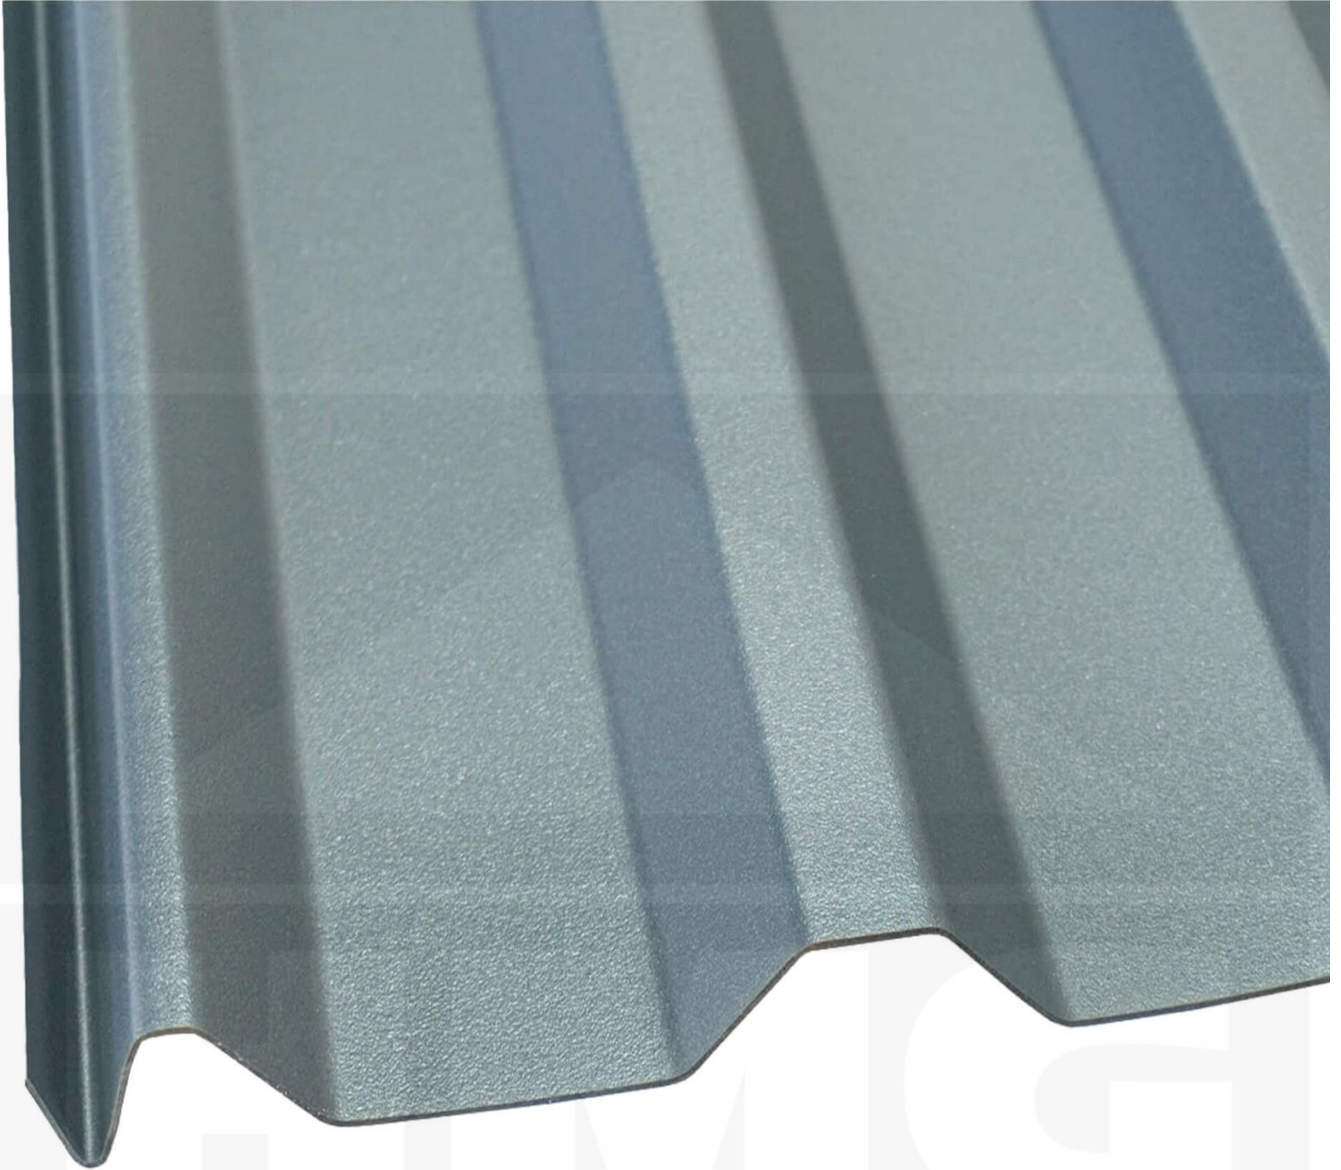

**PVC profielplaat FLEXI | 20/1100 | 1,40 mm | Antraciet metallic | 4000 mm**

Artikelnr.: 3514W20WSPMA400

**Direct naar het artikel:**

Scan deze barcode gewoon met uw mobiel en u komt direct aan naar het product met verdere informatie, afbeeldingen, video's, etc.

### Profielplaat FLEXI 20/1100

Deze profielplaat heeft een dikte van 1,4 mm in de kleur antraciet-metallic is verkrijgbaar in lengtes van 2 tot 7 m. De platen worden niet op maat gezaagd. De plaatbreedte is 1144 mm en de werkende breedte 1100 mm.

### Producttoepassingen

Profielplaten WS-Metallic zijn volledig UV-bestendig, weerbestendig, hagelbestendig (Niet bij extreme weersomstandigheden - Zie garantie), temperatuurbestendig, vlamvertragend en 100% recyclebaar. Profielplaten zijn geschikt als dakbedekking voor schuren, carports, hallen, stallen, etc.

## Tech. Details

Staat	Nieuw
Uitvoering	Dak- en wandplaat
Profiel	Damwand
Profielhoogte	20 mm
Plaatbreedte	1144 mm
Werkende breedte	1100 mm
Lengte	4000 mm
Materiaal	PVC
Dikte	1,40 mm
Structuur	Glad
Kleur	Antraciet-Metallic
Achterkant	Zwart
Toepassing	Schuur, carports, hallen, stallen etc.
Garantie	5 jaar hagelschade
Garantie	5 jaar
Hellingshoek	min. 7° (12,22 cm/m)
Steuningsafstand	80 cm (belasting max. 75 kg/m <sup>2</sup> )
Legrichting	Links-rechts / Rechts-links mogelijk
Bevestiging	Dal: ca. 10 schroeven (4,5 x 45 mm) p/m <sup>2</sup>
Eigenschap	100% recyclebaar, warmtereflecterend, minder opwarming
Op rol	Nee
UV-Bestendig	Ja
UV-Bescherming	Ja
Temperatuurbestendig	Tot 84°
Verwerkingstemperatuur	Ab 10°
Topseller	Nee
Sale	Nee
Steunafstand gevel	90 cm (belasting max. 75 kg/m <sup>2</sup> )
Merk	SALUX