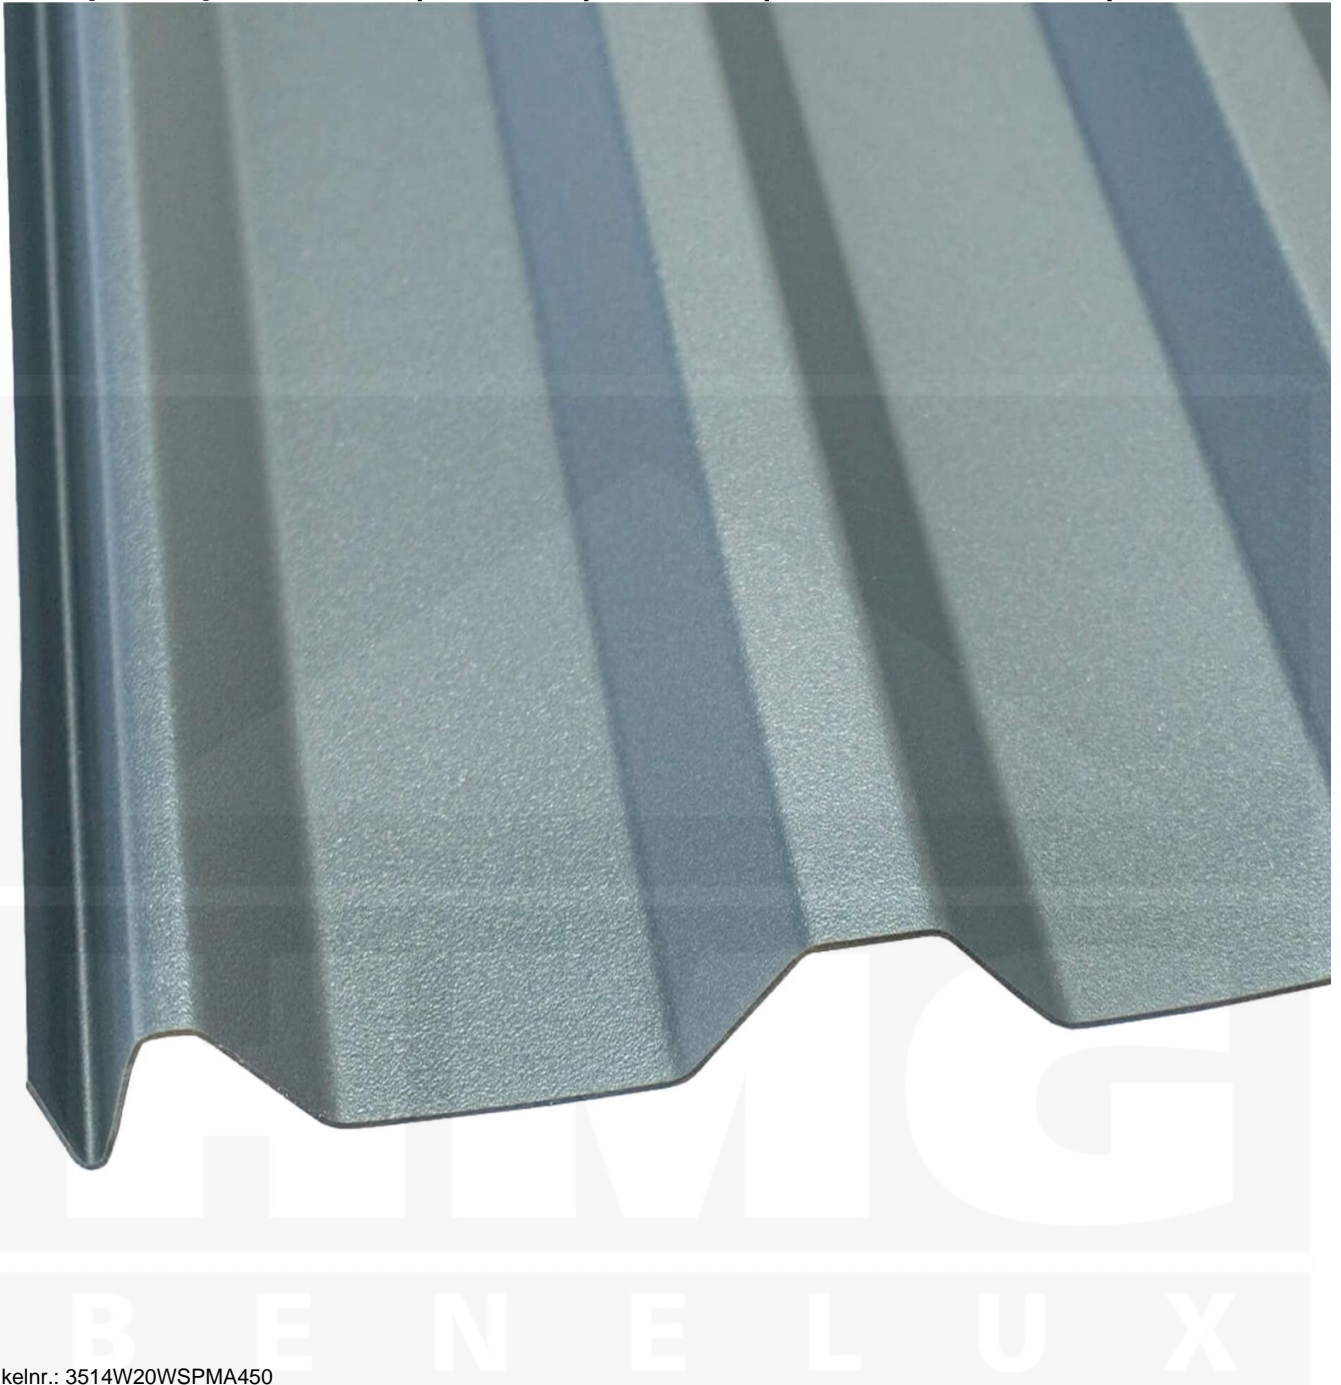

PVC profielplaat FLEXI | 20/1100 | 1,40 mm | Antraciet metallic | 4500 mm

Artikelnr.: 3514W20WSPMA450

Direct naar het artikel:

Scan deze barcode gewoon met uw mobiel en u komt direct aan naar het product met verdere informatie, afbeeldingen, video's, etc.

Productinfo

Profielplaat FLEXI 20/1100

Deze profielplaat heeft een dikte van 1,4 mm in de kleur antraciet-metallic is verkrijgbaar in lengtes van 2 tot 7 m. De platen worden niet op maat gezaagd. De plaatbreedte is 1144 mm en de werkende breedte 1100 mm.

Producttoepassingen

Profielplaten WS-Metallic zijn volledig UV-bestendig, weerbestendig, hagelbestendig (Niet bij extreme weersomstandigheden - Zie garantie), temperatuurbestendig, vlamvertragend en 100% recyclebaar. Profielplaten zijn geschikt als dakbedekking voor schuren, carports, hallen, stallen, etc.

Tussenmaten mogelijk door extra te overlappen of zelf smaller te zagen.

H M G
B E N E L U X

Tech. Details

Staat	Nieuw
Uitvoering	Dak- en wandplaat
Profiel	Damwand
Profielhoogte	20 mm
Plaatbreedte	1144 mm
Werkende breedte	1100 mm
Lengte	4500 mm
Materiaal	PVC
Dikte	1,40 mm
Structuur	Glad
Kleur	Antraciet-Metallic
Achterkant	Zwart
Toepassing	Schuur, carports, hallen, stallen etc.
Garantie	5 jaar hagelschade
Garantie	5 jaar
Hellingshoek	min. 7° (12,22 cm/m)
Steuningsafstand	80 cm (belasting max. 75 kg/m ²)
Legrichting	Links-rechts / Rechts-links mogelijk
Bevestiging	Dal: ca. 10 schroeven (4,5 x 45 mm) p/m ²
Eigenschap	100% recyclebaar, warmtereflecterend, minder opwarming
Op rol	Nee
UV-Bestendig	Ja
UV-Bescherming	Ja
Temperatuurbestendig	Tot 84°
Verwerkingstemperatuur	Ab 10°
Topseller	Nee
Sale	Nee
Steunafstand gevel	90 cm (belasting max. 75 kg/m ²)
Merk	SALUX