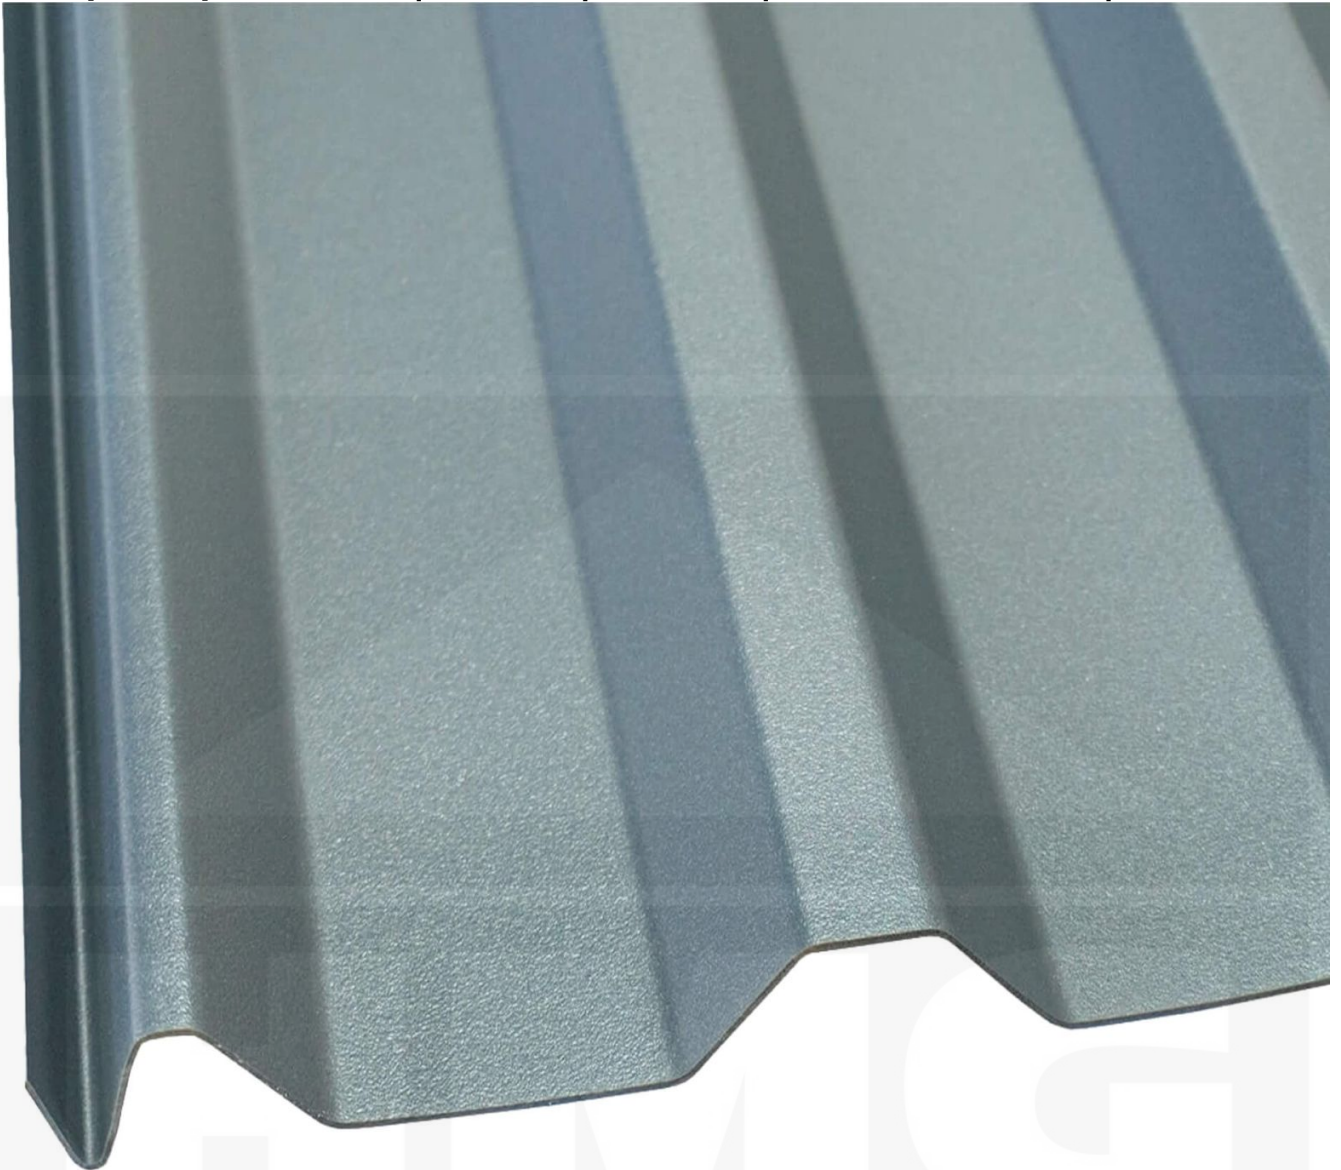

PVC profielplaat FLEXI | 20/1100 | 1,40 mm | Antraciet metallic | 5000 mm

Artikelnr.: 3514W20WSPMA500

Direct naar het artikel:

Scan deze barcode gewoon met uw mobiel en u komt direct aan naar het product met verdere informatie, afbeeldingen, video's, etc.

Productinfo

Profielplaat FLEXI 20/1100

Deze profielplaat heeft een dikte van 1,4 mm in de kleur antraciet-metallic is verkrijgbaar in lengtes van 2 tot 7 m. De platen worden niet op maat gezaagd. De plaatbreedte is 1144 mm en de werkende breedte 1100 mm.

Producttoepassingen

Profielplaten WS-Metallic zijn volledig UV-bestendig, weerbestendig, hagelbestendig (Niet bij extreme weersomstandigheden - Zie garantie), temperatuurbestendig, vlamvertragend en 100% recyclebaar. Profielplaten zijn geschikt als dakbedekking voor schuren, carports, hallen, stallen, etc.

Tech. Details

Staat	Nieuw
Uitvoering	Dak- en wandplaat
Profiel	Damwand
Profielhoogte	20 mm
Plaatbreedte	1144 mm
Werkende breedte	1100 mm
Lengte	5000 mm
Materiaal	PVC
Dikte	1,40 mm
Structuur	Glad
Kleur	Antraciet-Metallic
Achterkant	Zwart
Toepassing	Schuur, carports, hallen, stallen etc.
Garantie	5 jaar hagelschade
Garantie	5 jaar
Hellingshoek	min. 7° (12,22 cm/m)
Steuningsafstand	80 cm (belasting max. 75 kg/m ²)
Legrichting	Links-rechts / Rechts-links mogelijk
Bevestiging	Dal: ca. 10 schroeven (4,5 x 45 mm) p/m ²
Eigenschap	100% recyclebaar, warmtereflecterend, minder opwarming
Op rol	Nee
UV-Bestendig	Ja
UV-Bescherming	Ja
Temperatuurbestendig	Tot 84°
Verwerkingstemperatuur	Ab 10°
Topseller	Nee
Sale	Nee
Steunafstand gevel	90 cm (belasting max. 75 kg/m ²)
Merk	SALUX