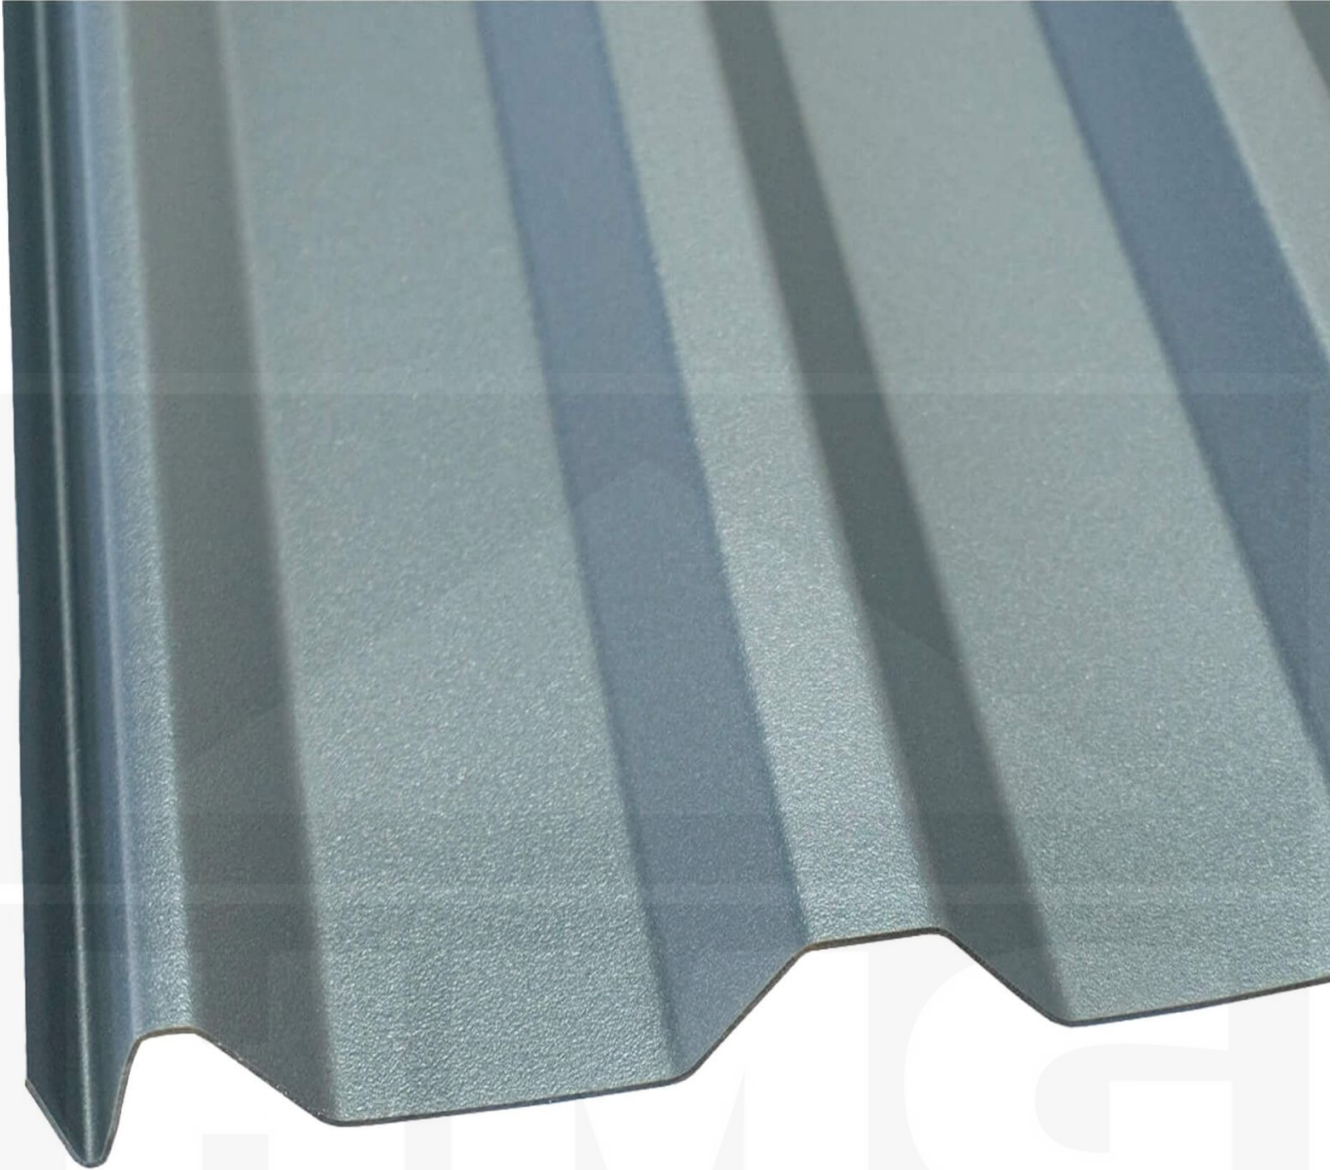

PVC profielplaat FLEXI | 20/1100 | 1,40 mm | Antraciet metallic | 6000 mm

Artikelnr.: 3514W20WSPMA600

Direct naar het artikel:

Scan deze barcode gewoon met uw mobiel en u komt direct aan naar het product met verdere informatie, afbeeldingen, video's, etc.

Productinfo

Profielplaat FLEXI 20/1100

Deze profielplaat heeft een dikte van 1,4 mm in de kleur antraciet-metallic is verkrijgbaar in lengtes van 2 tot 7 m. De platen worden niet op maat gezaagd. De plaatbreedte is 1144 mm en de werkende breedte 1100 mm.

Producttoepassingen

Profielplaten WS-Metallic zijn volledig UV-bestendig, weerbestendig, hagelbestendig (Niet bij extreme weersomstandigheden - Zie garantie), temperatuurbestendig, vlamvertragend en 100% recyclebaar. Profielplaten zijn geschikt als dakbedekking voor schuren, carports, hallen, stallen, etc.

Tech. Details

Staat	Nieuw
Uitvoering	Dak- en wandplaat
Profiel	Damwand
Profielhoogte	20 mm
Plaatbreedte	1144 mm
Werkende breedte	1100 mm
Lengte	6000 mm
Materiaal	PVC
Dikte	1,40 mm
Structuur	Glad
Kleur	Antraciet-Metallic
Achterkant	Zwart
Toepassing	Schuur, carports, hallen, stallen etc.
Garantie	5 jaar hagelschade
Garantie	5 jaar
Hellingshoek	min. 7° (12,22 cm/m)
Steuningsafstand	80 cm (belasting max. 75 kg/m ²)
Legrichting	Links-rechts / Rechts-links mogelijk
Bevestiging	Dal: ca. 10 schroeven (4,5 x 45 mm) p/m ²
Eigenschap	100% recyclebaar, warmtereflecterend, minder opwarming
Op rol	Nee
UV-Bestendig	Ja
UV-Bescherming	Ja
Temperatuurbestendig	Tot 84°
Verwerkingstemperatuur	Ab 10°
Topseller	Nee
Sale	Nee
Steunafstand gevel	90 cm (belasting max. 75 kg/m ²)
Merk	SALUX