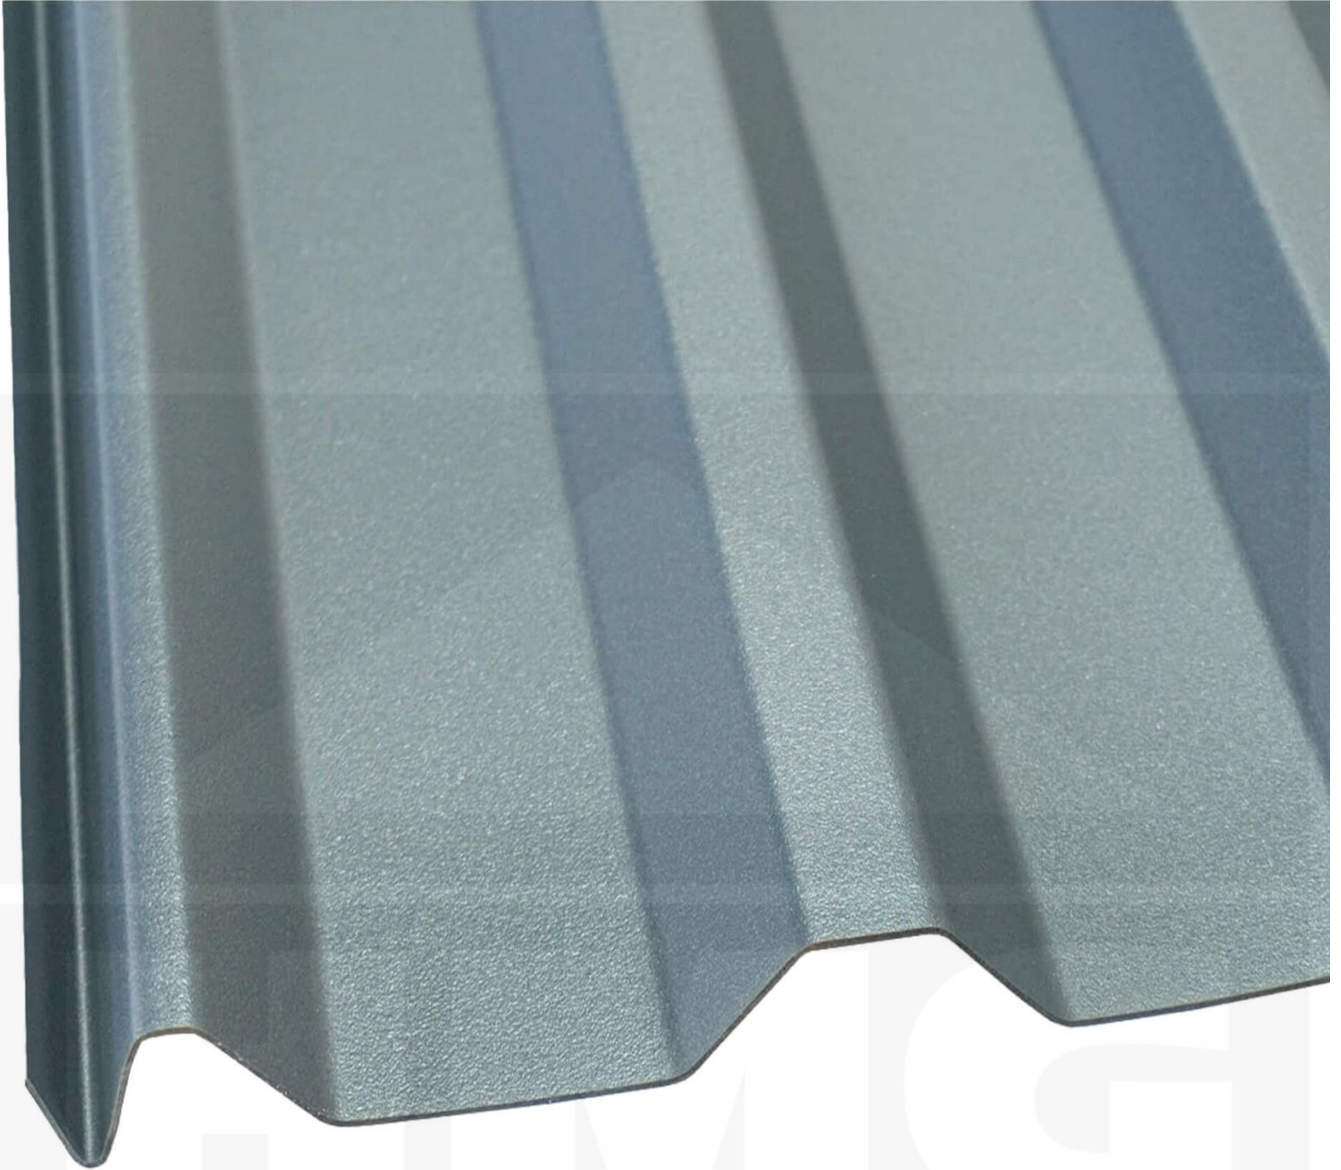

PVC profielplaat FLEXI | 20/1100 | 1,40 mm | Antraciet metallic | 7000 mm

Artikelnr.: 3514W20WSPMA700

Direct naar het artikel:

Scan deze barcode gewoon met uw mobiel en u komt direct aan naar het product met verdere informatie, afbeeldingen, video's, etc.

Productinfo

Profielplaat FLEXI 20/1100

Deze profielplaat heeft een dikte van 1,4 mm in de kleur antraciet-metallic is verkrijgbaar in lengtes van 2 tot 7 m. De platen worden niet op maat gezaagd. De plaatbreedte is 1144 mm en de werkende breedte 1100 mm.

Producttoepassingen

Profielplaten WS-Metallic zijn volledig UV-bestendig, weerbestendig, hagelbestendig (Niet bij extreme weersomstandigheden - Zie garantie), temperatuurbestendig, vlamvertragend en 100% recyclebaar. Profielplaten zijn geschikt als dakbedekking voor schuren, carports, hallen, stallen, etc.

Bijzonderheid

Onze innovatieve profielplaten worden gekenmerkt door hun unieke metaaleffect, dat zorgt voor een aanzienlijke vermindering van de warmteabsorptie. Testen hebben uitgewezen dat ze een superieure hittebestendigheid bieden tot 84° C, waardoor het oppervlak merkbaar minder opwarmt.