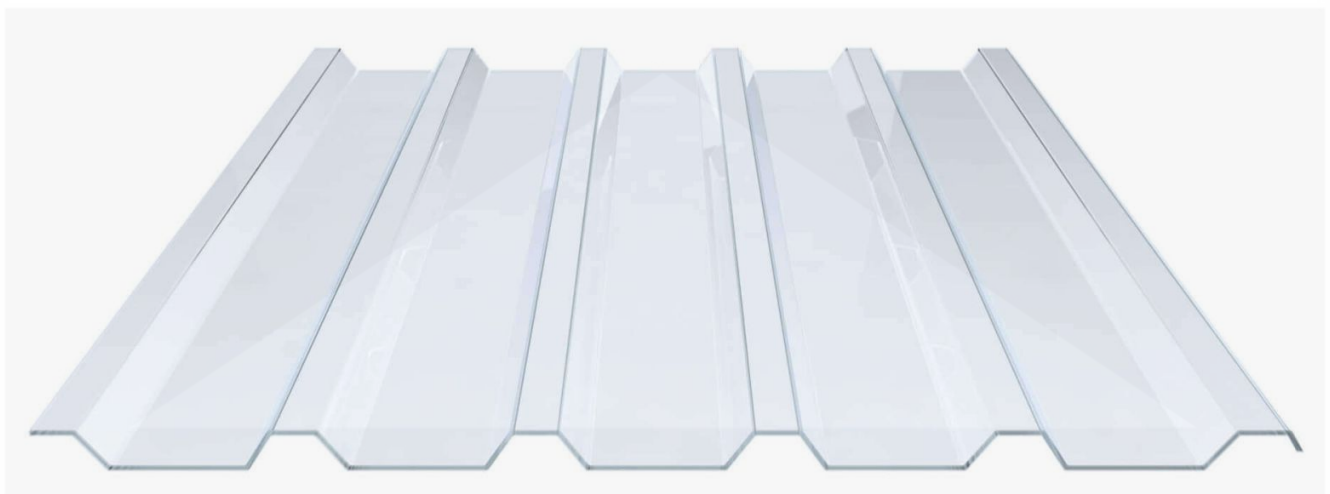

**PVC damwandplaat | 207/35 | 1,50 mm | Helder, licht blauw getint | 2000 mm**

Artikelnr.: 351535207K200

### PVC damwandplaat 207/35

Deze lichtplaat heeft een dikte van 1,4 mm en is ook onder de naam VLF-207/35 bekend. Deze damwandplaat in de kleur helder, laat ca. 85% licht door en is verkrijgbaar in lengtes van 2 tot 8 m. De platen worden nauwkeurig op bestelling in de lengte op maat gezaagd. Berekend wordt de hele plaat, rest stukken worden meegestuurd. De plaatbreedte is 1070 mm en de werkende breedte 1035 mm.

### Producttoepassingen

Heldere PVC damwandplaten zijn niet volledig glashelder maar zijn heel iets lichtblauw van kleur. Zodra u de platen tegen de zon houdt, is dit bijna niet meer te zien. Enkelwandige PVC platen zijn UV-bestendig, goed bestand tegen normale weersinvloeden, hagelbestendig (vanaf een dikte van 1,2 mm) (Niet bij extreme weersomstandigheden - Zie garantievoorwaarden), temperatuurbestendig, zijn moeilijk ontvlambaar en milieuvriendelijk. PVC damwandplaten worden in de bouw-, tuinbouw-, agrarische en de particuliere sector als dakbedekking voor hallen, stallen, schuurtjes, fietsenstallingen, terrasoverkappingen, veranda's en carports toegepast. Ook worden PVC damwandplaten verticaal voor wanden en afscheidingen toegepast.

### Bijzonderheid

Beste kwaliteit voor een professionele gebruik. Industrie lichtplaat, kan gecombineerd worden met onze Weckman damwandplaten profiel 35/1035TR van staal en aluminium.