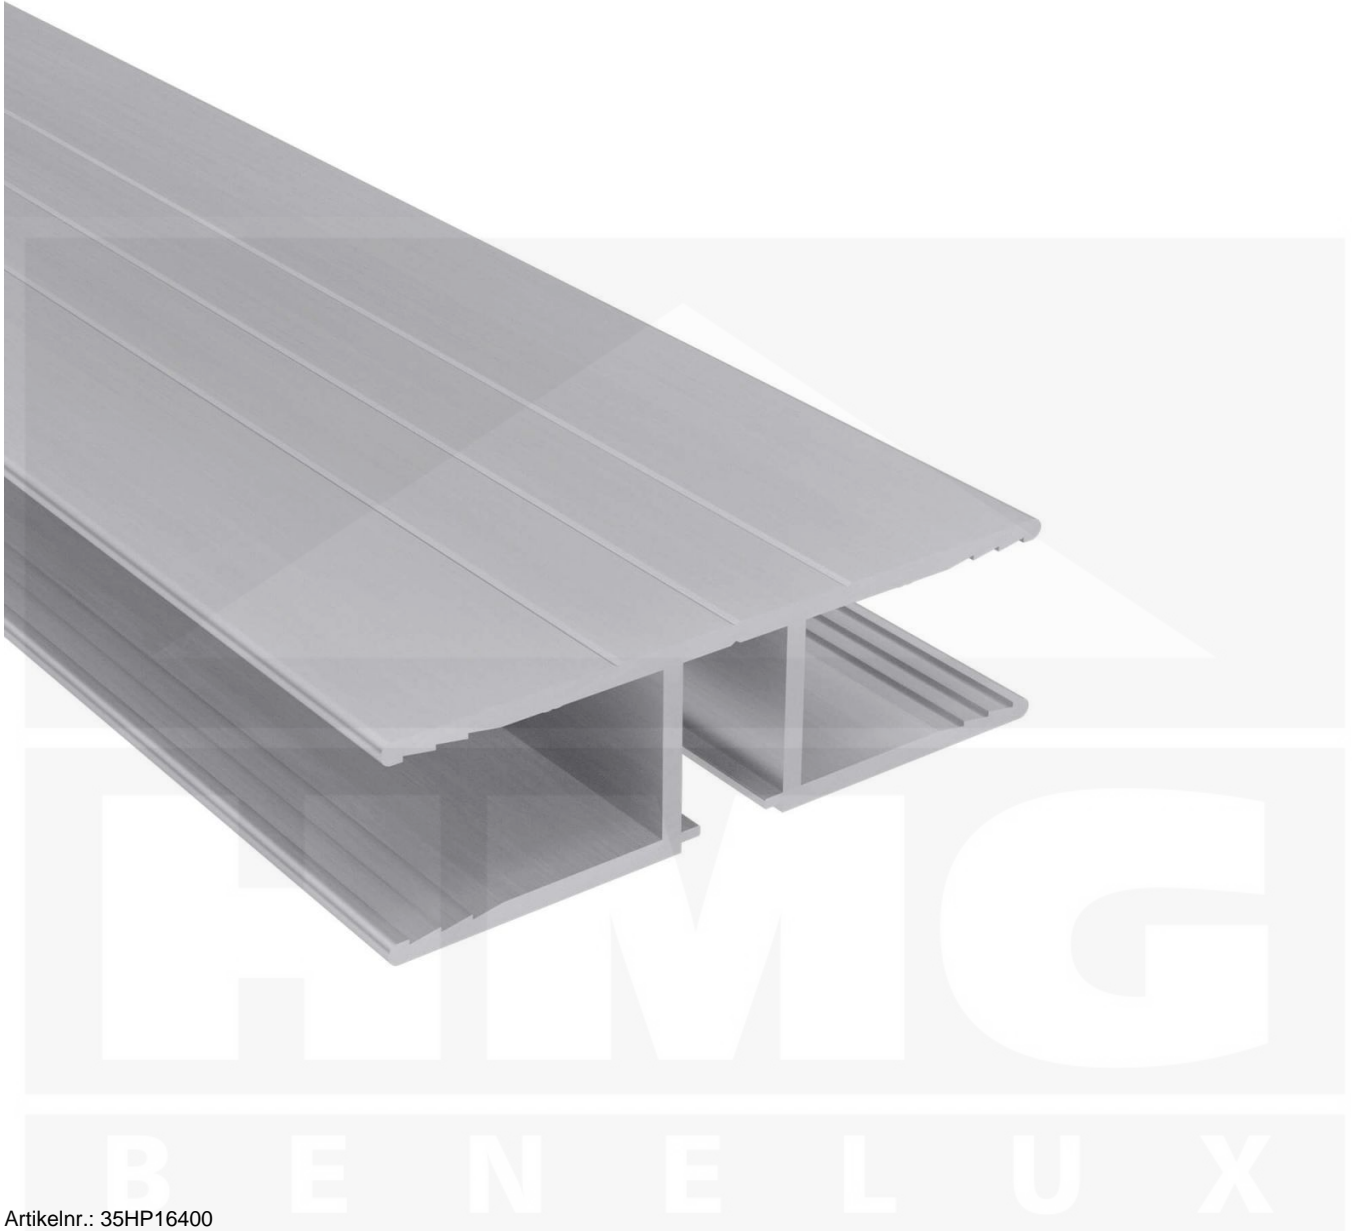

H-Profiel | 16 mm | Aluminium | Blank | Lengte 4000 mm

Artikelnr.: 35HP16400

Direct naar het artikel:

Scan deze barcode gewoon met uw mobiel en u komt direct aan naar het product met verdere informatie, afbeeldingen, video's, etc.

Productinfo

VLF H-Profiel | 16 mm – Stabiele verbinding voor kanaalplaten binnenshuis

Het H-profiel wordt gebruikt voor **het verbinden van kanaalplaten in binnenwandconstructies**. Het zorgt voor een veilige en visueel aantrekkelijke verbinding. Niet goedgekeurd voor gebruik op daken.

Waarom H-Profiel | 16 mm?

- **Beveiligde verbinding** – Ideaal voor gebruik als muurprofiel.
- **Praktische afmetingen** – 70 mm breedte, {lengte} lengte, geschikt voor 16 mm paneeldikte.
- **Duurzaam & weerbestendig** – Gemaakt van hoge kwaliteit Aluminium.
- **Onopvallend uiterlijk** – In Blank voor discrete integratie.

Bestel nu H-Profiel | 16 mm – Voor een veilige en visueel schone paneelaansluiting!

Tech. Details

Aanwending	Kanaalplaten
Breedte	70 mm
Kleur	Blank
Lengte	4000 mm
Materiaal	Aluminium
Merk	VLF
Montage	Om te klemmen
Passend voor	16 mm
Staat	Nieuw
Toepassing	Verbinding kanaalplaten als binnenwand
Uitvoering	H-Profiel