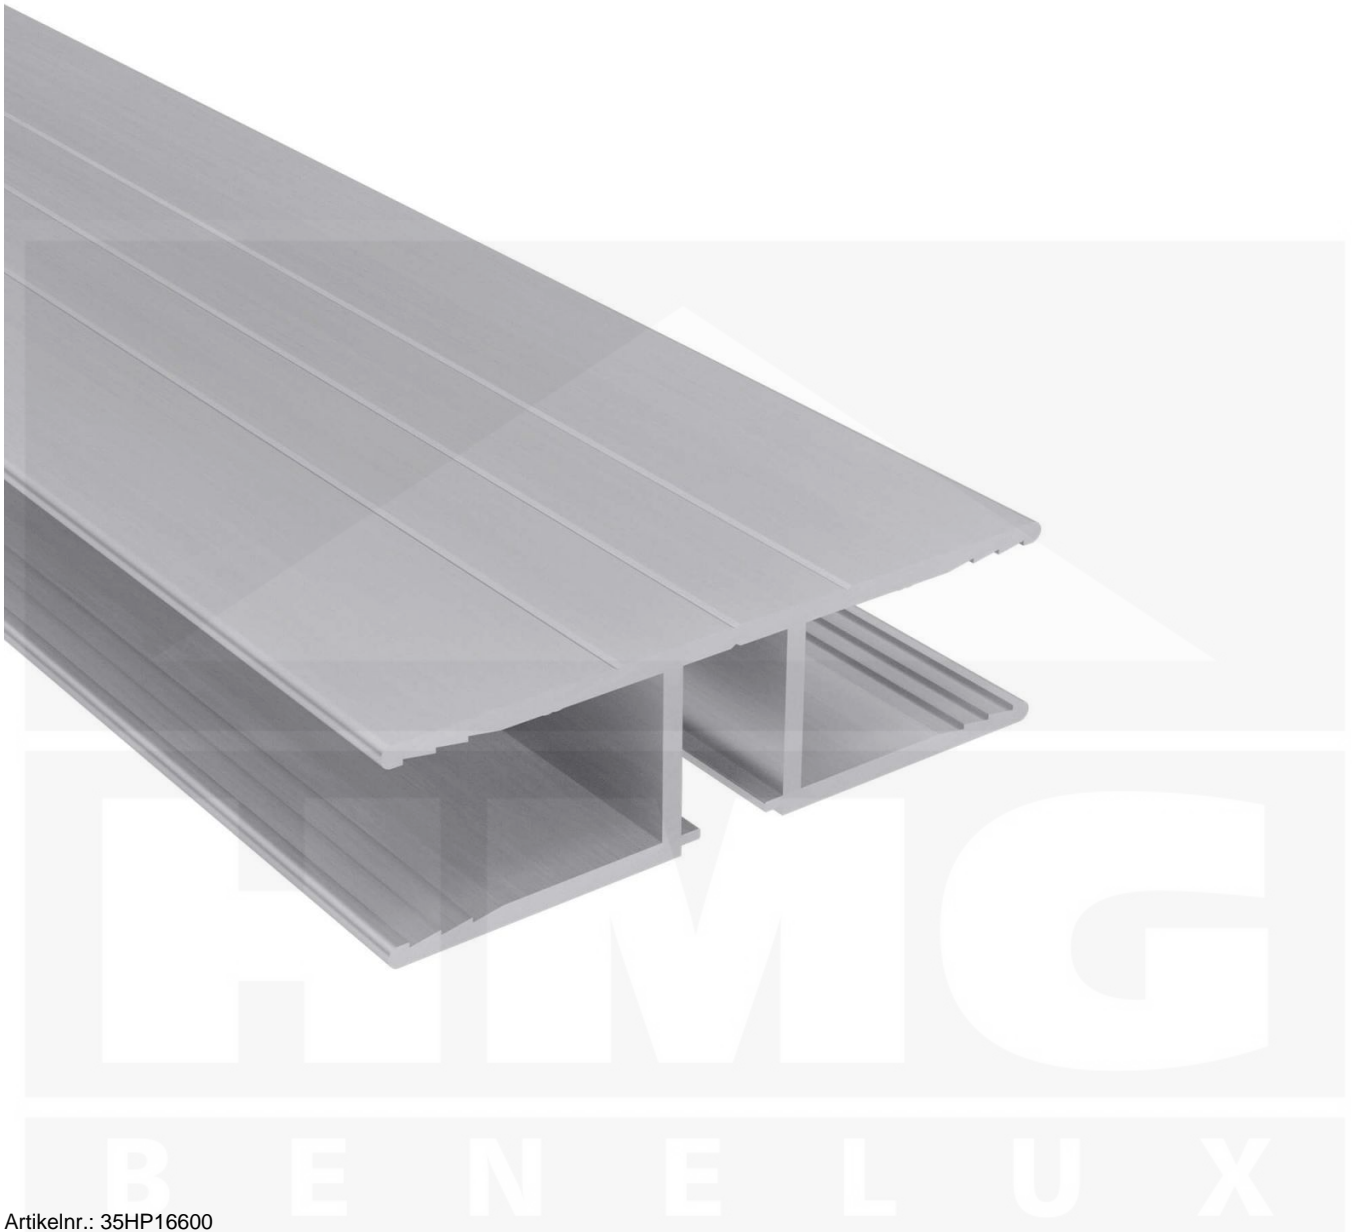

H-Profiel | 16 mm | Aluminium | Blank | Lengte 6000 mm

Artikelnr.: 35HP16600

Direct naar het artikel:

Scan deze barcode gewoon met uw mobiel en u komt direct aan naar het product met verdere informatie, afbeeldingen, video's, etc.

Productinfo

VLF H-Profiel | 16 mm – Stabiele verbinding voor kanaalplaten binnenshuis

Het H-profiel wordt gebruikt voor **het verbinden van kanaalplaten in binnenwandconstructies**. Het zorgt voor een veilige en visueel aantrekkelijke verbinding. Niet goedgekeurd voor gebruik op daken.

Waarom H-Profiel | 16 mm?

- **Beveiligde verbinding** – Ideaal voor gebruik als muurprofiel.
- **Praktische afmetingen** – 70 mm breedte, {lengte} lengte, geschikt voor 16 mm paneeldikte.
- **Duurzaam & weerbestendig** – Gemaakt van hoge kwaliteit Aluminium.
- **Onopvallend uiterlijk** – In Blank voor discrete integratie.

Bestel nu H-Profiel | 16 mm – Voor een veilige en visueel schone paneelaansluiting!

H M G
B E N E L U X

Direct naar het artikel:

Scan deze barcode gewoon met uw mobiel en u komt direct aan naar het product met verdere informatie, afbeeldingen, video's, etc.