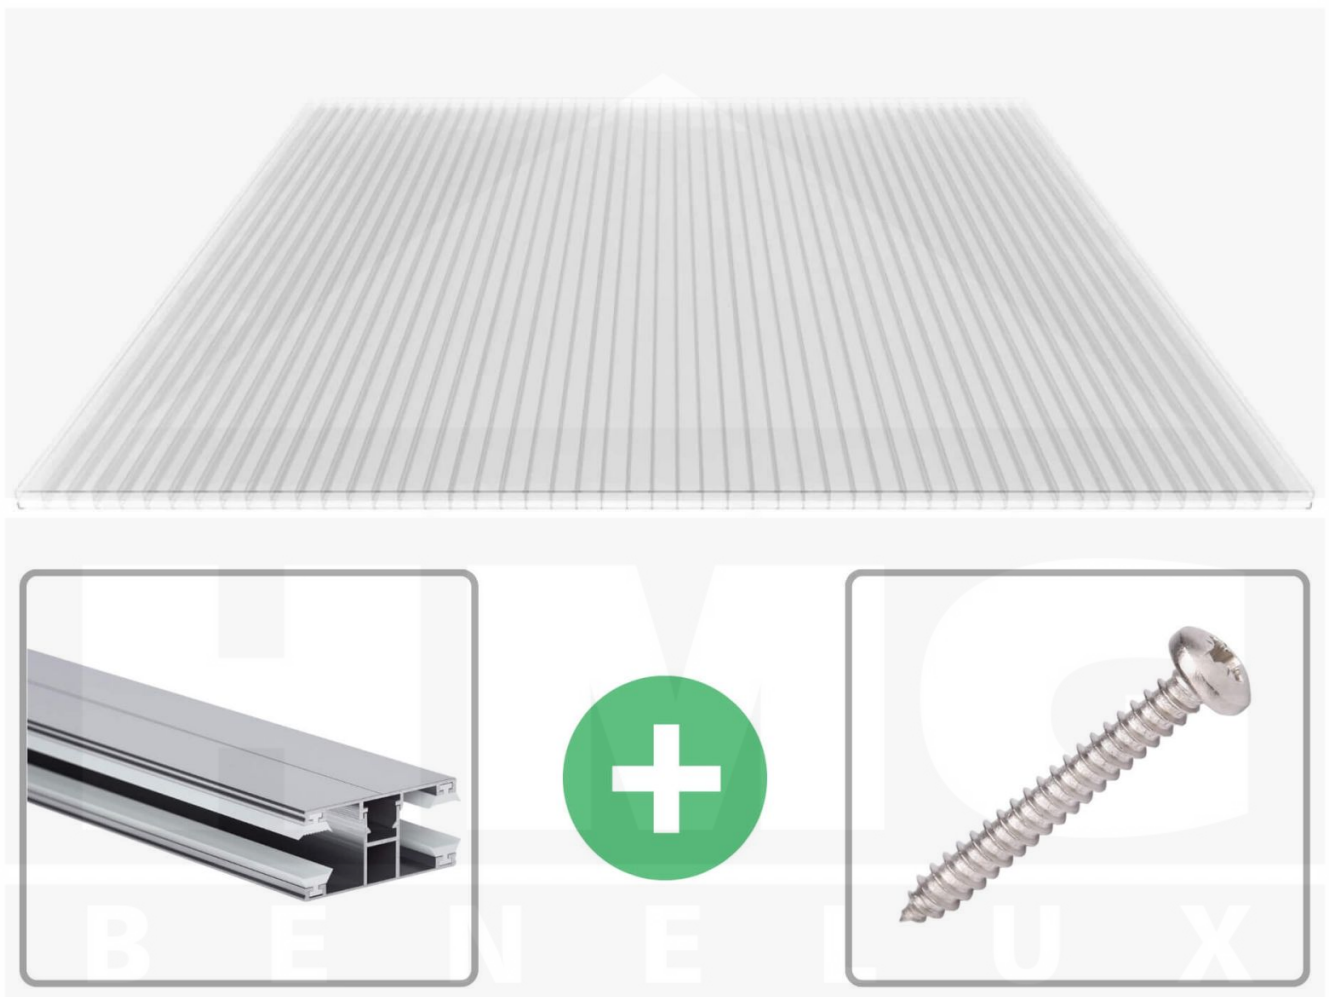

**Polycarbonaat kanaalplaat | 16 mm | Profiel DUO | Voordeelpakket |
Plaatbreedte 1200 mm | Helder | Breedte 3,75 m | Lengte 3,50 m**

Artikelnr.: 70075DUK123035

Productinfo

Polycarbonaat kanaalplaten 16 mm

Deze 3-wandige kanaalplaat heeft een dikte van 16 mm en is ook onder de naam VLF-SDP16-PC bekend. Deze polycarbonaat kanaalplaat in de kleur glashelder, laat ca. 76% licht door en is verkrijgbaar in lengtes van 2 tot 7 m. De platen worden nauwkeurig op bestelling in de lengte op maat gezaagd. Berekend wordt de hele plaat, rest stukken worden meegestuurd. De plaatbreedte is 1200 mm.

Producttoepassingen

Polycarbonaat kanaalplaten zijn aan een kant UV-bestendig, zeer helder, zeer goed bestand tegen normale weersinvloeden, enorm slag- en breukvast, vormstabiel, bestand tegen hoge temperaturen en moeilijk ontvlambaar. PC kanaalplaten worden in de bouw-, tuinbouw-, agrarische (beperkt omdat niet ammoniak bestendig) en de particuliere sector als dakbedekking voor hallen, kassen, stallen, schuurtjes, fietsenstallingen, terrasoverkappingen, veranda's en carports toegepast. Ook worden Polycarbonaat kanaalplaten verticaal voor wanden en afscheidingen toegepast.

Dekkende breedte

Eerste plaat met profiel = 1290 mm, elke volgende plaat met profiel + 1230 mm

Tussenmaten mogelijk door zelf smaller te zagen.

Montage profiel DUO

Het montage profiel DUO is een 60 mm breed profiel en bestaat uit aluminium, die door het schroef-systeem heel vast zit. Dit montage profiel is in de kleur blank aluminium in lengtes van 2,00 - 7,00 m voor 10 mm en 16 mm sterke kanaalplaten en massieve platen verkrijgbaar. De koppelprofielen bestaan uit 2 delen (onder- en bovenprofiel), de randprofielen uit 3 delen (onder- en bovenprofiel plus een randdeel om in te schuiven).