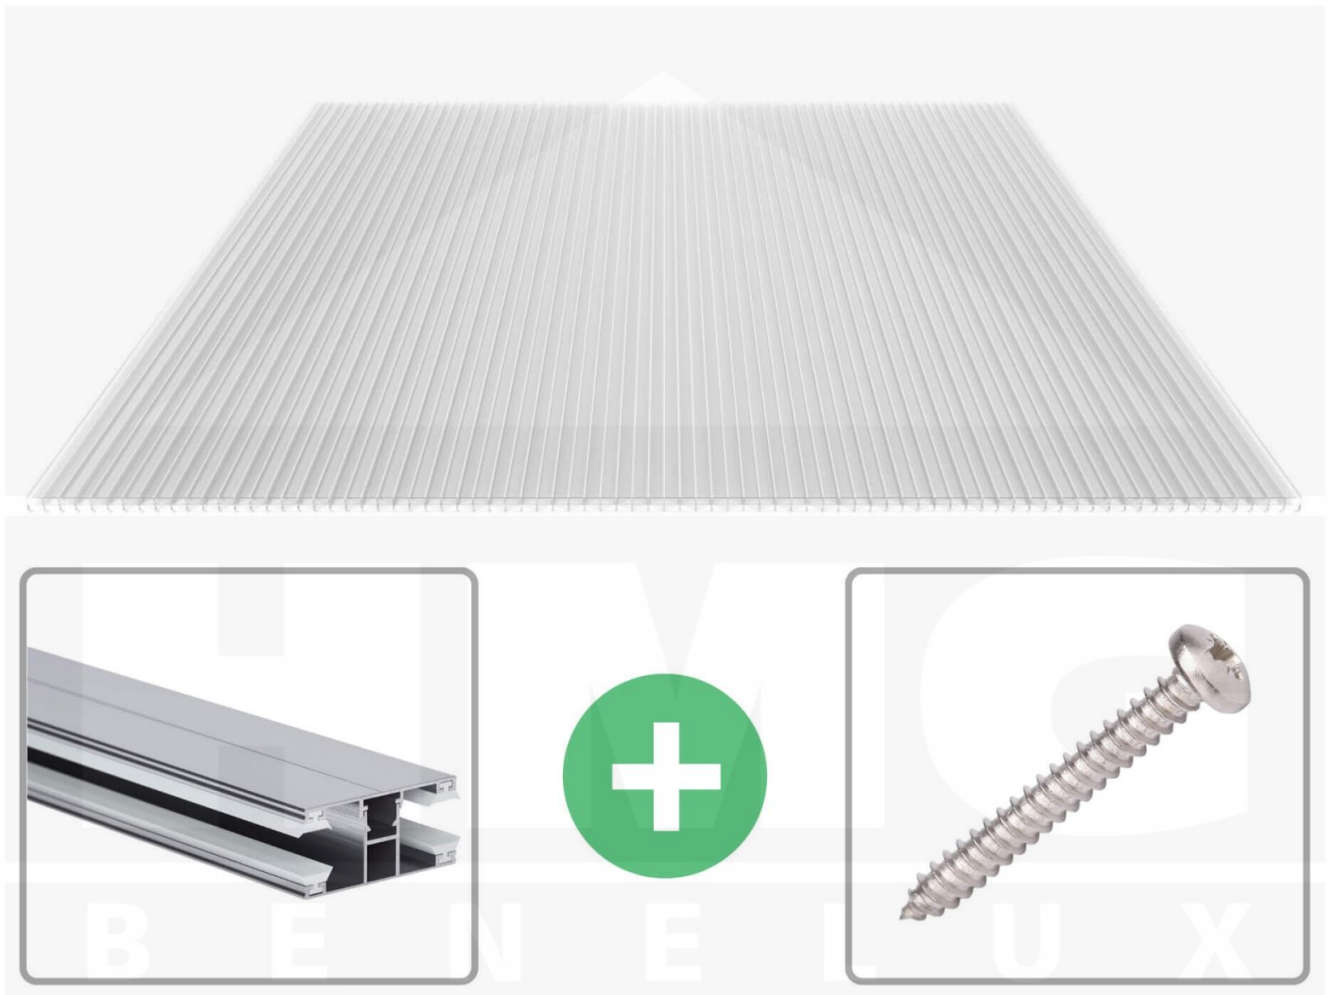

**Polycarbonaat kanaalplaat | 16 mm | Profiel DUO | Voordeelpakket |
Plaatbreedte 1200 mm | Helder | Extra sterk | Breedte 3,75 m | Lengte 3,50 m**

Artikelnr.: 70075DUKX123035

Direct naar het artikel:

Scan deze barcode gewoon met uw mobiel en u komt direct aan naar het product met verdere informatie, afbeeldingen, video's, etc.

Productinfo

Polycarbonaat kanaalplaten 16 mm

Deze X-structuur plaat heeft een dikte van 16 mm en is ook onder de naam VLF-SDP16-PCX bekend. Deze polycarbonaat kanaalplaat in de kleur glashelder, laat ca. 65% licht door en is verkrijgbaar in lengtes van 2 tot 7 m. De platen worden nauwkeurig op bestelling in de lengte op maat gezaagd. Berekend wordt de hele plaat, rest stukken worden meegestuurd. De plaatbreedte is 1200 mm.

Producttoepassingen

Polycarbonaat kanaalplaten zijn aan een kant UV-bestendig, zeer helder, zeer goed bestand tegen normale weersinvloeden, enorm slag- en breukvast, vormstabiel, bestand tegen hoge temperaturen en moeilijk ontvlambaar. PC kanaalplaten worden in de bouw-, tuinbouw-, agrarische (beperkt omdat niet ammoniak bestendig) en de particuliere sector als dakbedekking voor hallen, kassen, stallen, schuurtjes, fietsenstallingen, terrasoverkappingen, veranda's en carports toegepast. Ook worden Polycarbonaat kanaalplaten verticaal voor wanden en afscheidingen toegepast.

Dekkende breedte

Eerste plaat met profiel = 1290 mm, elke volgende plaat met profiel + 1230 mm

Tussenmaten mogelijk door zelf smaller te zagen.

Montage profiel DUO

Het montage profiel DUO is een 60 mm breed profiel en bestaat uit aluminium, die door het schroef-systeem heel vast zit. Dit montage profiel is in de kleur blank aluminium in lengtes van 2,00 - 7,00 m voor 10 mm en 16 mm sterke kanaalplaten en massieve platen verkrijgbaar. De koppelprofielen bestaan uit 2 delen (onder- en bovenprofiel), de randprofielen uit 3 delen (onder- en bovenprofiel plus een randdeel om in te schuiven).