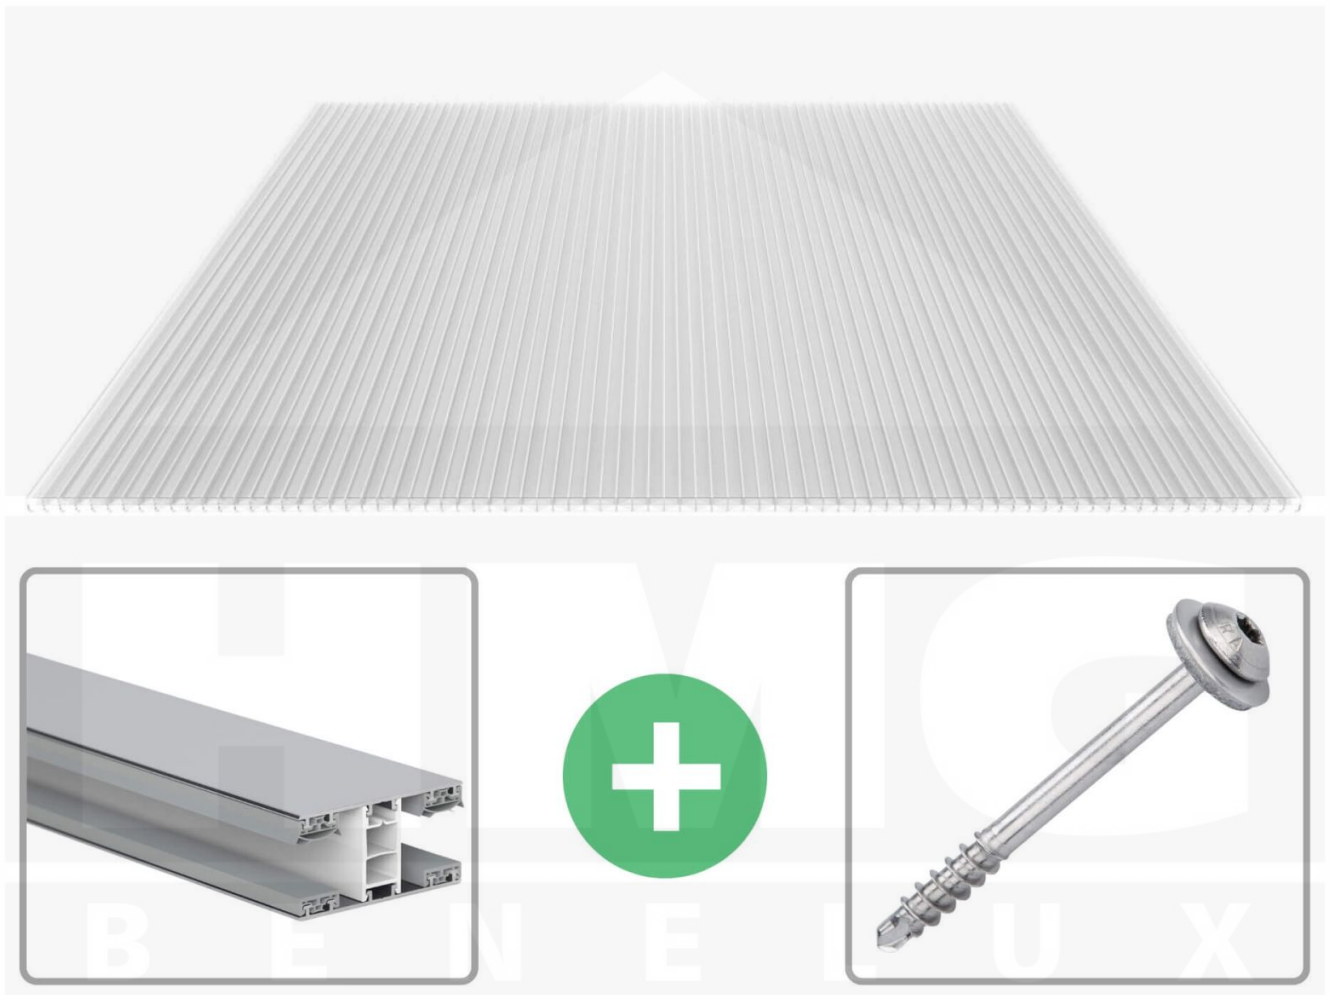

**Polycarbonaat kanaalplaat | 16 mm | Profiel Mendig | Voordeelpakket |  
Plaatbreedte 1200 mm | Helder | Extra sterk | Breedte 3,75 m | Lengte 3,50 m**

Artikelnr.: 70075MCKX123035

### Polycarbonaat kanaalplaten 16 mm

Deze X-structuur plaat heeft een dikte van 16 mm en is ook onder de naam VLF-SDP16-PCX bekend. Deze polycarbonaat kanaalplaat in de kleur glashelder, laat ca. 65% licht door en is verkrijgbaar in lengtes van 2 tot 7 m. De platen worden nauwkeurig op bestelling in de lengte op maat gezaagd. Berekend wordt de hele plaat, rest stukken worden meegestuurd. De plaatbreedte is 1200 mm.

### Producttoepassingen

Polycarbonaat kanaalplaten zijn aan een kant UV-bestendig, zeer helder, zeer goed bestand tegen normale weersinvloeden, enorm slag- en breukvast, vormstabiel, bestand tegen hoge temperaturen en moeilijk ontvlambaar. PC kanaalplaten worden in de bouw-, tuinbouw-, agrarische (beperkt omdat niet ammoniak bestendig) en de particuliere sector als dakbedekking voor hallen, kassen, stallen, schuurtjes, fietsenstallingen, terrasoverkappingen, veranda's en carports toegepast. Ook worden Polycarbonaat kanaalplaten verticaal voor wanden en afscheidingen toegepast.

### Montage profiel Mendig Thermo / Classic

Het montage profiel Mendig is een 60 mm breed profiel en bestaat uit een mix van aluminium en hoogwaardig PVC, die door het klik-systeem heel makkelijk gemonteert kan worden. Dit montage profiel is in de kleur blank aluminium met een wit koppelstuk in lengtes van 2,00 - 7,02 m voor 10 mm tot en met 32 mm sterke kanaalplaten en massieve platen verkrijgbaar. De koppelprofielen bestaan uit 2 delen (onder- en bovenprofiel), de randprofielen uit 3 delen (onder- en bovenprofiel plus een randdeel om in te schuiven).