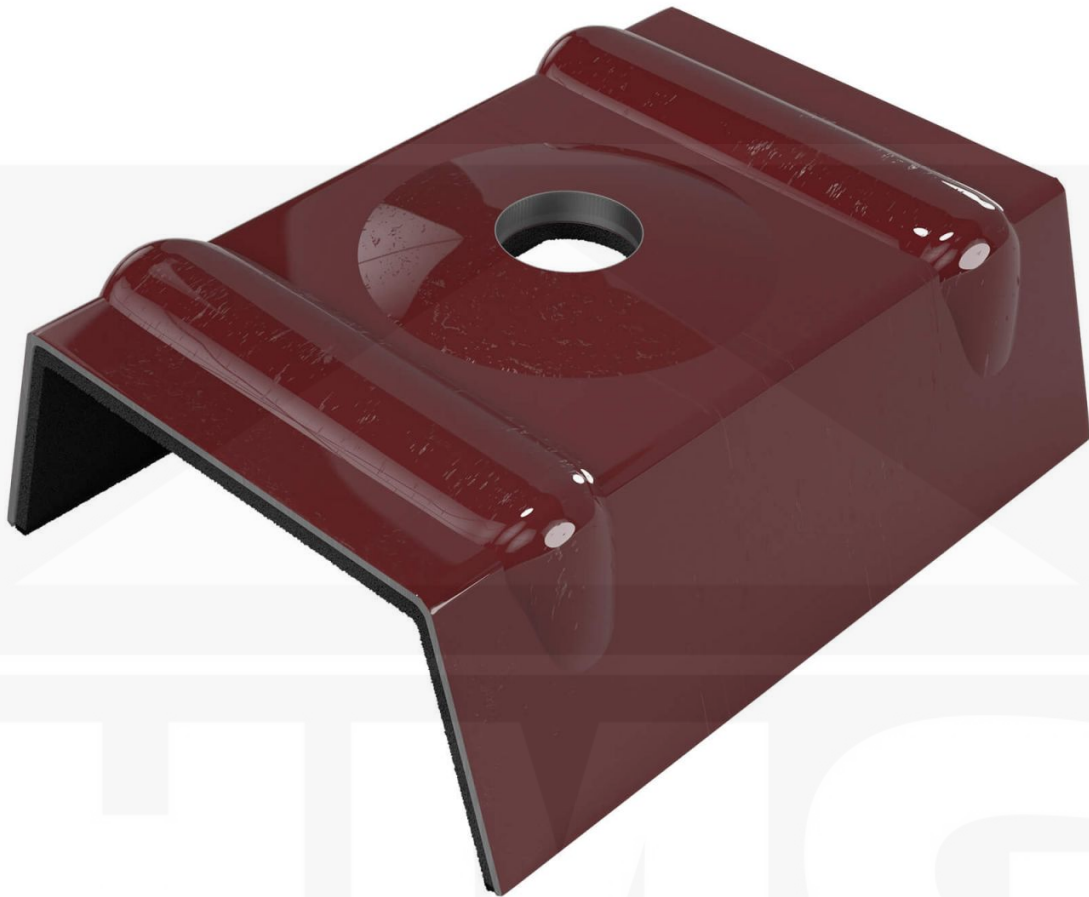

## Kalotten | Profiel 33/500 | Montage profieltop | Oxide rood

Artikelnr.: OK211639

**Direct naar het artikel:**

Scan deze barcode gewoon met uw mobiel en u komt direct aan naar het product met verdere informatie, afbeeldingen, video's, etc.

### Weckman Kalotten | Profiel 33/500 – Veilige bevestiging voor de berg

De kalotten gemaakt van Aluminium zorgen voor een **betrouwbare bevestiging op de bergen van dakplaten**. Ze verdelen de contactdruk van de schroeven optimaal en voorkomen zo beschadiging van het plaatmetaal..

#### Waarom Kalotten | Profiel 33/500?

- **Perfekte pasvorm voor profiel 33/500** – Exact op elkaar afgestemd voor een veilige montage.
- **Robuust en duurzaam** – Gemaakt van hoogwaardig}.
- **Effectieve bescherming** – Voorkomt het binnendringen van vocht bij de schroefpunten.
- **Praktische verpakking** – 100 stuk in een set voor efficiënte verwerking.
- **In kleur gecoördineerd** – In Oxyderood (? RAL 3009) voor een harmonieus uiterlijk.

### Tech. Details

Afhalen mogelijk	Ja
Inhoud	100 stuk
Kleur	Oxyderood (? RAL 3009)
Materiaal	Aluminium
Merk	Weckman
Profiel	33/500
Staat	Nieuw
Toepassing	Bevestiging berg
Uitvoering	Kallot / Steunbeugel