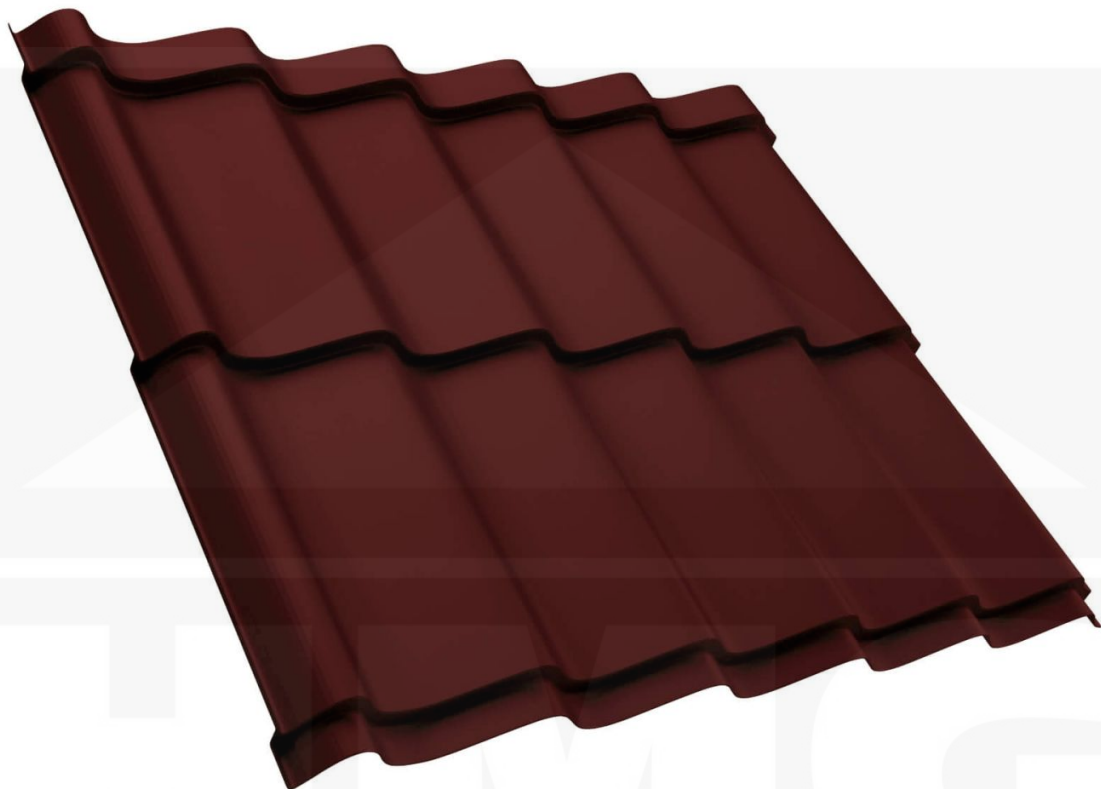

## Dakpanplaat Szafir 350/15 | Staal 0,50 mm | 25 µm Polyester | 8012 - Roodbruin

Artikelnr.: PPS35015SP05082

**Direct naar het artikel:**

Scan deze barcode gewoon met uw mobiel en u komt direct aan naar het product met verdere informatie, afbeeldingen, video's, etc.

### Dakpanplaat Szafir 350/15

Stalen dakpanplaat Szafir 350/15 met een totale profielhoogte van 25 mm en een werkende breedte van 1100 mm. Deze stalen dakpanplaten met een materiaaldikte van 0,50 mm wegen 5,00 kg/m<sup>2</sup> en worden op bestelling tot een lengte van 7,00 m cm nauwkeurig op maat geprofileerd.

### Producttoepassingen

De dakpanplaat Szafir 350/15 wordt als dakplaat geprofileerd. Een dak profielplaat heeft ter bescherming tegen binnendringend water door capillaire werking een speciale groef aan de zijkant. Deze anti capillaire groef wordt overlapt met de volgende plaat en zorgt voor een waterdicht dak. Stalen dakpanplaten zijn een ideaal alternatief voor dakpannen en geschikt als dakbedekking van zowel kleinere daken van recreatiewoningen, schuren en carports als ook voor nieuwbouw en renovatie van grote daken van boerderijen en woonhuizen. Weckman dakpanplaten kunnen al worden toegepast op daken met een minimale afschot van 7 graden.