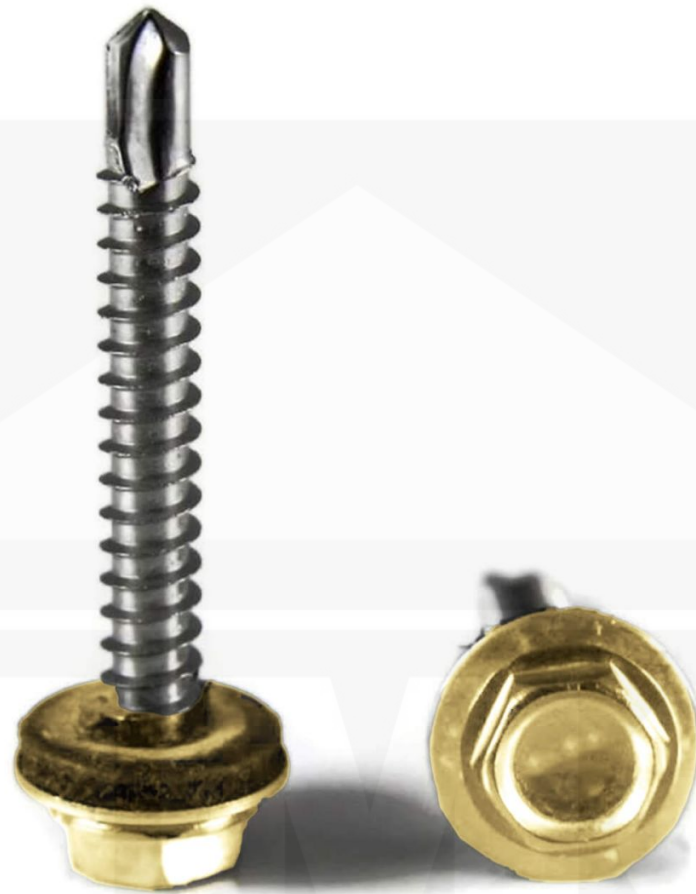

RVS schroeven | Voor montage profieltop op houten constructie | 6,5 x 100 mm D16 | Licht ivoorkleurig

Artikelnr.: PSCHE6510015

Direct naar het artikel:

Scan deze barcode gewoon met uw mobiel en u komt direct aan naar het product met verdere informatie, afbeeldingen, video's, etc.

Productinfo

RVS schroeven met boorpunt voor montage op de berg

Deze schroeven worden voor de montage op de berg van stalen en aluminium platen op een houten onderconstructie gebruikt. Deze schroeven hebben een diameter van 6,5 mm en een lengte van 100 mm. Voor een waterdichte afdichting zijn deze schroeven voorzien met een D16 EPDM dichtring.

Voor op de berg

Als stalen of aluminium profielplaten op de berg op een houten onderconstructie bevestigd worden, kunnen deze schroeven gebruikt worden. In ieder geval heeft u dan ook nog kalotten (steunbeugels) nodig.

Boorpunt	Ja
Diameter	6,50 mm
Dichting	E16
Inhoud	100 stuk
Kleur	Licht ivorkleurig (RAL 1015)
Lengte	100 mm
Materiaal	RVS
Merk	Polmetal
Staat	Nieuw
Toepassing	Bevestiging berg
Uitvoering	Schroef