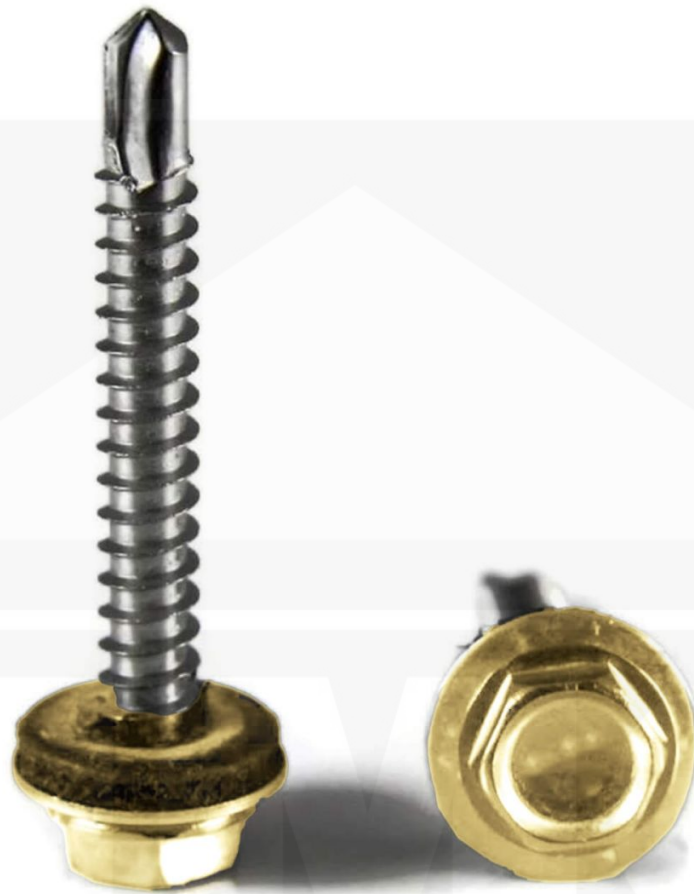

**RVS schroeven | Voor montage profieltop op houten constructie | 6,5 x 100
mm D16 | Licht ivoorkleurig**

Artikelnr.: PSCHE6510015

Direct naar het artikel:

Scan deze barcode gewoon met uw mobiel en u komt direct aan naar het product met verdere informatie, afbeeldingen, video's, etc.

Productinfo

RVS schroeven met boorpunt voor montage op de berg

Deze schroeven worden voor de montage op de berg van stalen en aluminium platen op een houten onderconstructie gebruikt. Deze schroeven hebben een diameter van 6,5 mm en een lengte van 100 mm. Voor een waterdichte afdichting zijn deze schroeven voorzien met een D16 EPDM dichtring.

Voor op de berg

Als stalen of aluminium profielplaten op de berg op een houten onderconstructie bevestigd worden, kunnen deze schroeven gebruikt worden. In ieder geval heeft u dan ook nog kalotten (steunbeugels) nodig.

Staat	Nieuw
Uitvoering	Schroef
Lengte	100 mm
Materiaal	RVS
Kleur	Licht ivoorkleurig (RAL 1015)
Toepassing	Bevestiging berg
Diameter	6,50 mm
Inhoud	100 stuk
Dichting	E16
Boorpunt	Ja
Merk	Polmetal