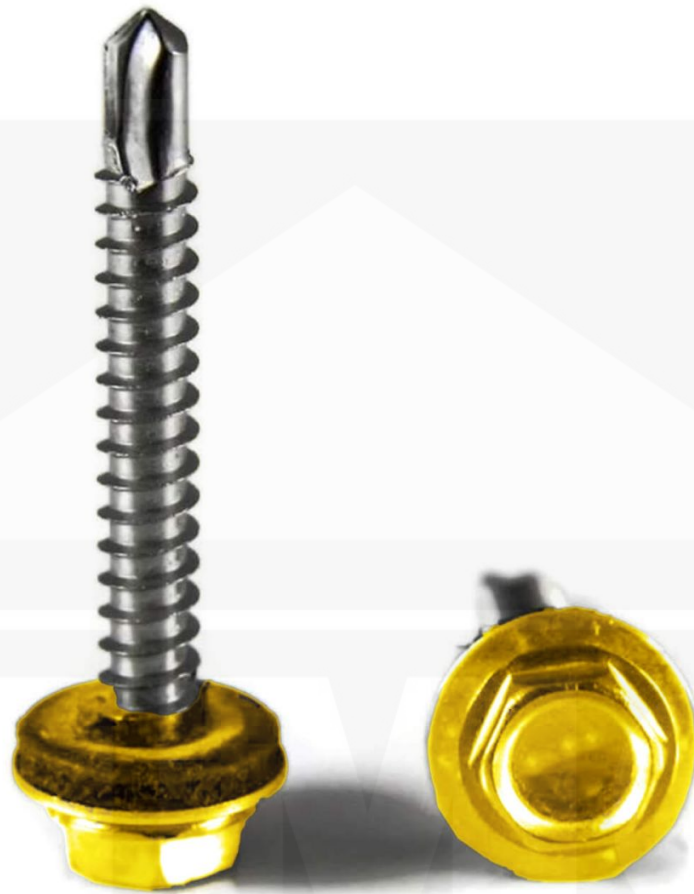

## RVS schroeven | Voor montage profieltop op houten constructie | 6,5 x 50 mm D22 | Koolzaadgeel

Artikelnr.: PSCHHE655011

**Direct naar het artikel:**

Scan deze barcode gewoon met uw mobiel en u komt direct aan naar het product met verdere informatie, afbeeldingen, video's, etc.

### RVS schroeven met boorpunt voor montage op de berg

Deze schroeven worden voor de montage op de berg van stalen en aluminium platen op een houten onderconstructie gebruikt. Deze schroeven hebben een diameter van 6,5 mm en een lengte van 50 mm. Voor een waterdichte afdichting zijn deze schroeven voorzien met een D16 EPDM dichtring.

### Tech. Details

Staat	Nieuw
Uitvoering	Schroef
Lengte	50 mm
Materiaal	RVS
Kleur	Koolzaadgeel (RAL 1021)
Toepassing	Bevestiging berg
Diameter	6,50 mm
Inhoud	100 stuk
Dichting	E22
Boorpunt	Ja
Merk	Polmetal