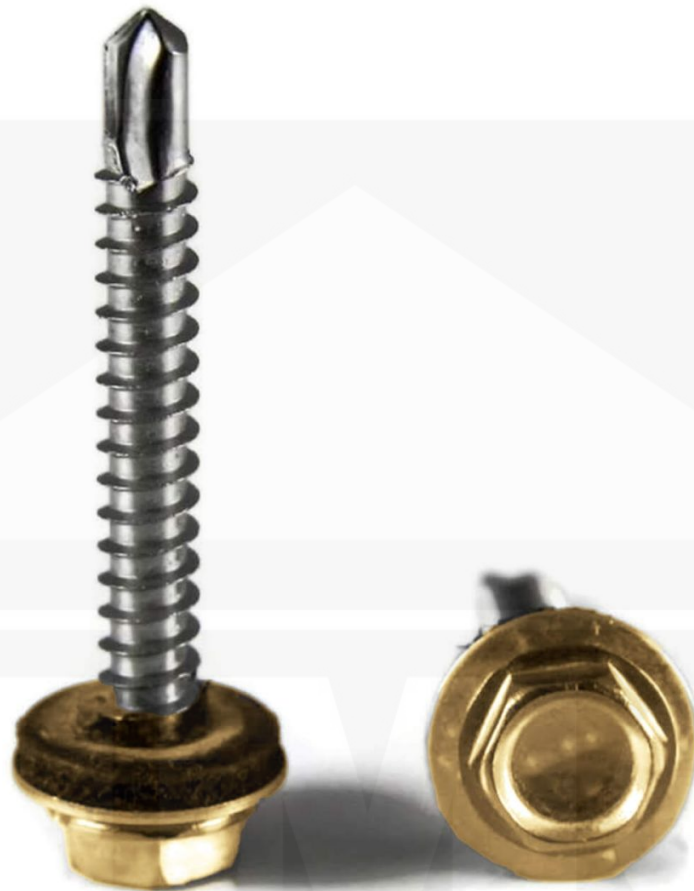

## RVS schroeven | Voor montage profieltop op houten constructie | 6,5 x 50 mm D22 | Zandgeel

Artikelnr.: PSCHE655012

**Direct naar het artikel:**

Scan deze barcode gewoon met uw mobiel en u komt direct aan naar het product met verdere informatie, afbeeldingen, video's, etc.

### RVS schroeven met boorpunt voor montage op de berg

Deze schroeven worden voor de montage op de berg van stalen en aluminium platen op een houten onderconstructie gebruikt. Deze schroeven hebben een diameter van 6,5 mm en een lengte van 50 mm. Voor een waterdichte afdichting zijn deze schroeven voorzien met een D16 EPDM dichtring.

### Tech. Details

Staat	Nieuw
Uitvoering	Schroef
Lengte	50 mm
Materiaal	RVS
Kleur	Zandgeel (RAL 1002)
Toepassing	Bevestiging berg
Diameter	6,50 mm
Inhoud	100 stuk
Dichting	E22
Boorpunt	Ja
Merk	Polmetal