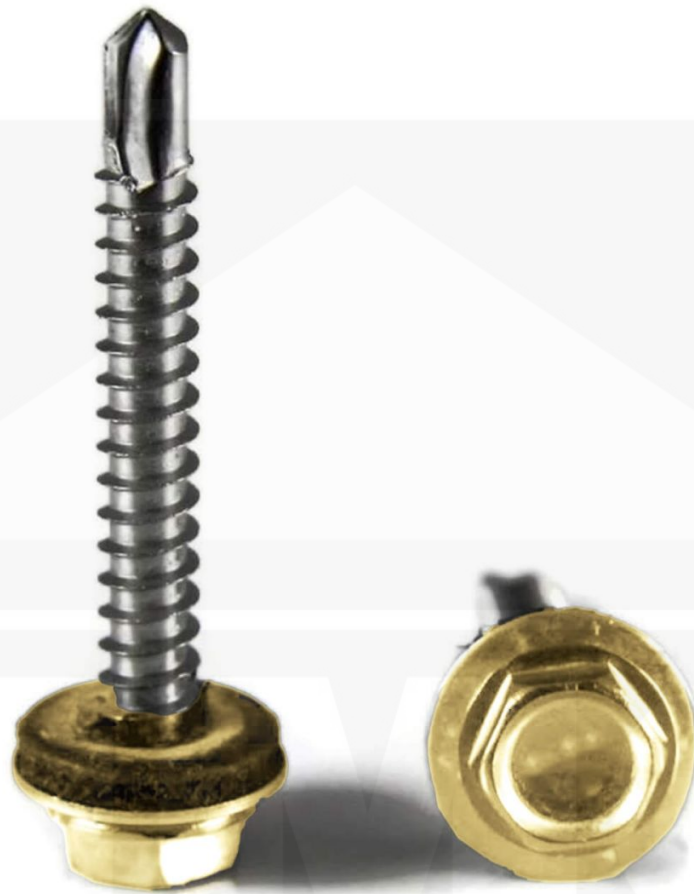

RVS schroeven | Voor montage profieltop op houten constructie | 6,5 x 50 mm D22 | Licht ivoorkleurig

Artikelnr.: PSCHE655015

Direct naar het artikel:

Scan deze barcode gewoon met uw mobiel en u komt direct aan naar het product met verdere informatie, afbeeldingen, video's, etc.

Productinfo

RVS schroeven met boorpunt voor montage op de berg

Deze schroeven worden voor de montage op de berg van stalen en aluminium platen op een houten onderconstructie gebruikt. Deze schroeven hebben een diameter van 6,5 mm en een lengte van 50 mm. Voor een waterdichte afdichting zijn deze schroeven voorzien met een D16 EPDM dichtring.

Voor op de berg

Als stalen of aluminium profielplaten op de berg op een houten onderconstructie bevestigd worden, kunnen deze schroeven gebruikt worden. In ieder geval heeft u dan ook nog kalotten (steunbeugels) nodig.

Staat	Nieuw
Uitvoering	Schroef
Lengte	50 mm
Materiaal	RVS
Kleur	Licht ivoorkleurig (RAL 1015)
Toepassing	Bevestiging berg
Diameter	6,50 mm
Inhoud	100 stuk
Dichting	E22
Boorpunt	Ja
Merk	Polmetal