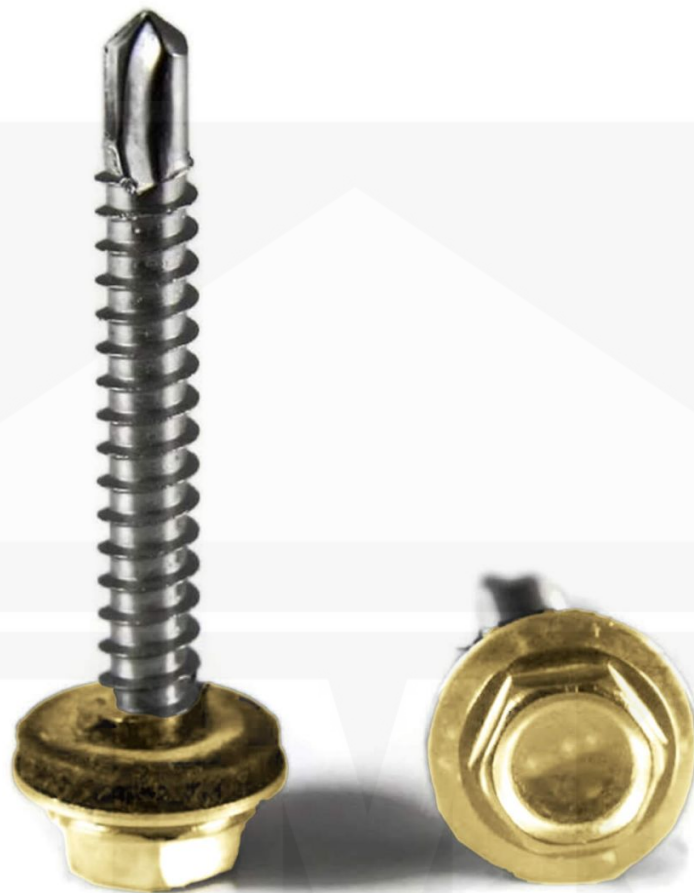

**RVS schroeven | Voor montage profieltop op houten constructie | 6,5 x 65
mm D16 | Licht ivoorkleurig**

Artikelnr.: PSCHE656515

Direct naar het artikel:

Scan deze barcode gewoon met uw mobiel en u komt direct aan naar het product met verdere informatie, afbeeldingen, video's, etc.

Productinfo

RVS schroeven met boorpunt voor montage op de berg

Deze schroeven worden voor de montage op de berg van stalen en aluminium platen op een houten onderconstructie gebruikt. Deze schroeven hebben een diameter van 6,5 mm en een lengte van 65 mm. Voor een waterdichte afdichting zijn deze schroeven voorzien met een D16 EPDM dichtring.

Voor op de berg

Als stalen of aluminium profielplaten op de berg op een houten onderconstructie bevestigd worden, kunnen deze schroeven gebruikt worden. In ieder geval heeft u dan ook nog kalotten (steunbeugels) nodig.

Staat	Nieuw
Uitvoering	Schroef
Lengte	65 mm
Materiaal	RVS
Kleur	Licht ivoorkleurig (RAL 1015)
Toepassing	Bevestiging berg
Diameter	6,50 mm
Inhoud	100 stuk
Dichting	E16
Boorpunt	Ja
Merk	Polmetal