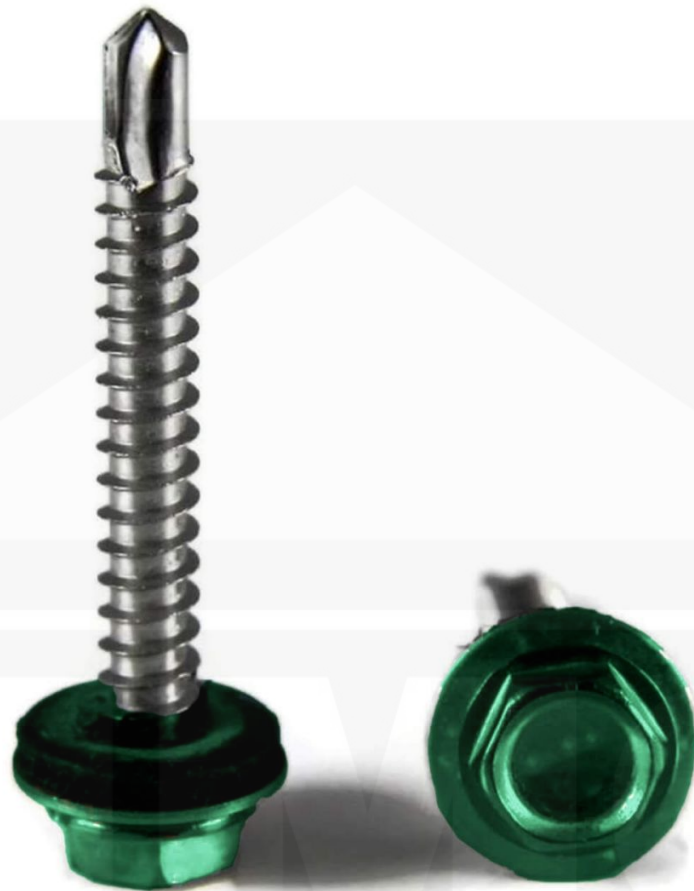

## RVS schroeven | Voor montage profieltop op houten constructie | 6,5 x 65 mm D16 | Mintgroen

Artikelnr.: PSCHE656569

**Direct naar het artikel:**

Scan deze barcode gewoon met uw mobiel en u komt direct aan naar het product met verdere informatie, afbeeldingen, video's, etc.

### RVS schroeven met boorpunt voor montage op de berg

Deze schroeven worden voor de montage op de berg van stalen en aluminium platen op een houten onderconstructie gebruikt. Deze schroeven hebben een diameter van 6,5 mm en een lengte van 65 mm. Voor een waterdichte afdichting zijn deze schroeven voorzien met een D16 EPDM dichtring.

### Tech. Details

Staat	Nieuw
Uitvoering	Schroef
Lengte	65 mm
Materiaal	RVS
Kleur	Mintgroen (RAL 6029)
Toepassing	Bevestiging berg
Diameter	6,50 mm
Inhoud	100 stuk
Dichting	E16
Boorpunt	Ja
Merk	Polmetal