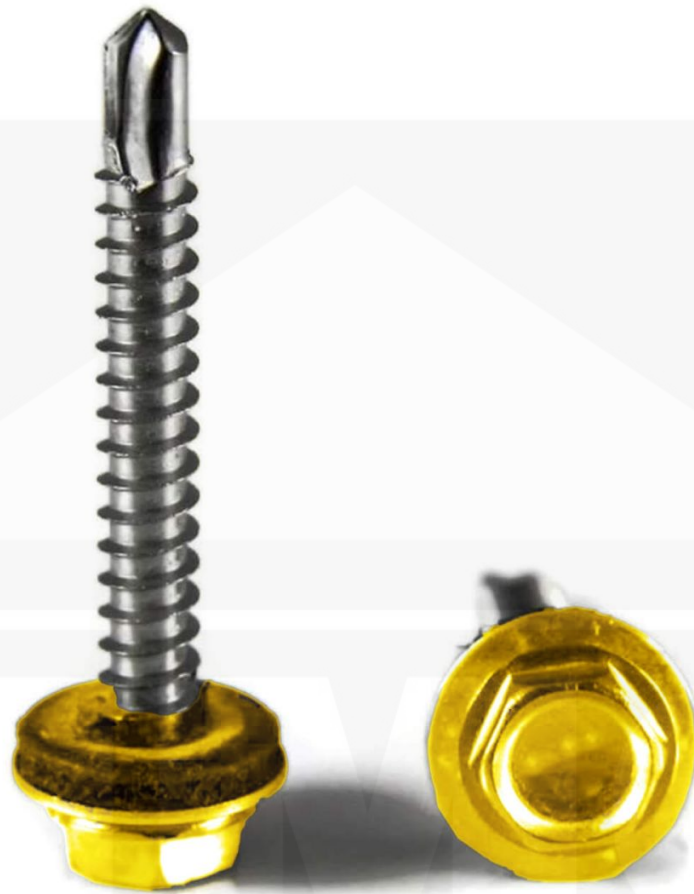

RVS schroeven | Voor montage profieltop op houten constructie | 6,5 x 80 mm D16 | Koolzaadgeel

Artikelnr.: PSCHE658011

Direct naar het artikel:

Scan deze barcode gewoon met uw mobiel en u komt direct aan naar het product met verdere informatie, afbeeldingen, video's, etc.

Productinfo

RVS schroeven met boorpunt voor montage op de berg

Deze schroeven worden voor de montage op de berg van stalen en aluminium platen op een houten onderconstructie gebruikt. Deze schroeven hebben een diameter van 6,5 mm en een lengte van 80 mm. Voor een waterdichte afdichting zijn deze schroeven voorzien met een D16 EPDM dichtring.

Voor op de berg

Als stalen of aluminium profielplaten op de berg op een houten onderconstructie bevestigd worden, kunnen deze schroeven gebruikt worden. In ieder geval heeft u dan ook nog kalotten (steunbeugels) nodig.

Staat	Nieuw
Uitvoering	Schroef
Lengte	80 mm
Materiaal	RVS
Kleur	Koolzaadgeel (RAL 1021)
Toepassing	Bevestiging berg
Diameter	6,50 mm
Inhoud	100 stuk
Dichting	E16
Boorpunt	Ja
Merk	Polmetal