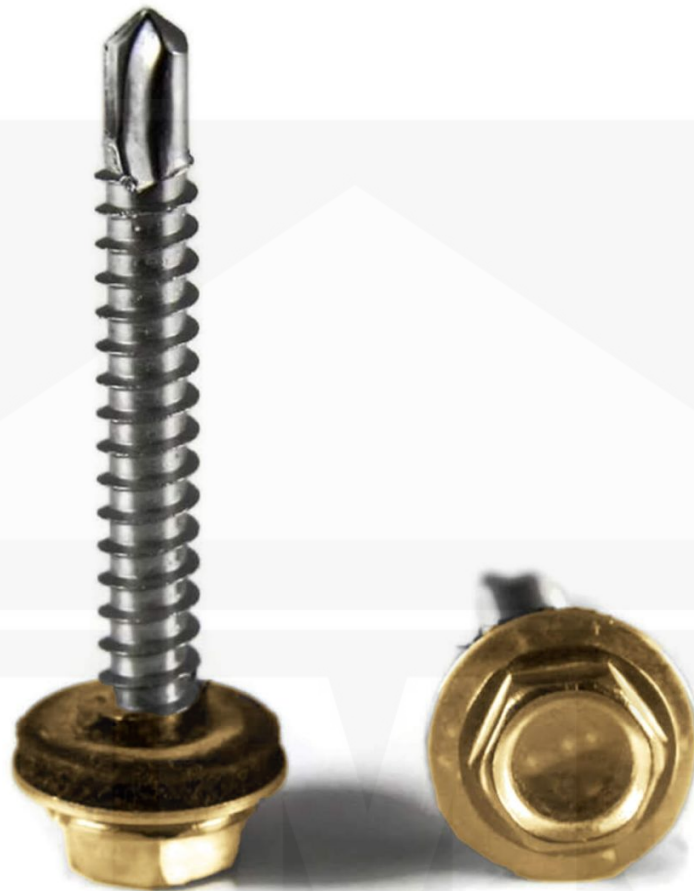

RVS schroeven | Voor montage profieltop op houten constructie | 6,5 x 80 mm D16 | Zandgeel

Artikelnr.: PSCHE658012

Direct naar het artikel:

Scan deze barcode gewoon met uw mobiel en u komt direct aan naar het product met verdere informatie, afbeeldingen, video's, etc.

Productinfo

RVS schroeven met boorpunt voor montage op de berg

Deze schroeven worden voor de montage op de berg van stalen en aluminium platen op een houten onderconstructie gebruikt. Deze schroeven hebben een diameter van 6,5 mm en een lengte van 80 mm. Voor een waterdichte afdichting zijn deze schroeven voorzien met een D16 EPDM dichtring.

Voor op de berg

Als stalen of aluminium profielplaten op de berg op een houten onderconstructie bevestigd worden, kunnen deze schroeven gebruikt worden. In ieder geval heeft u dan ook nog kalotten (steunbeugels) nodig.

Staat	Nieuw
Uitvoering	Schroef
Lengte	80 mm
Materiaal	RVS
Kleur	Zandgeel (RAL 1002)
Toepassing	Bevestiging berg
Diameter	6,50 mm
Inhoud	100 stuk
Dichting	E16
Boorpunt	Ja
Merk	Polmetal