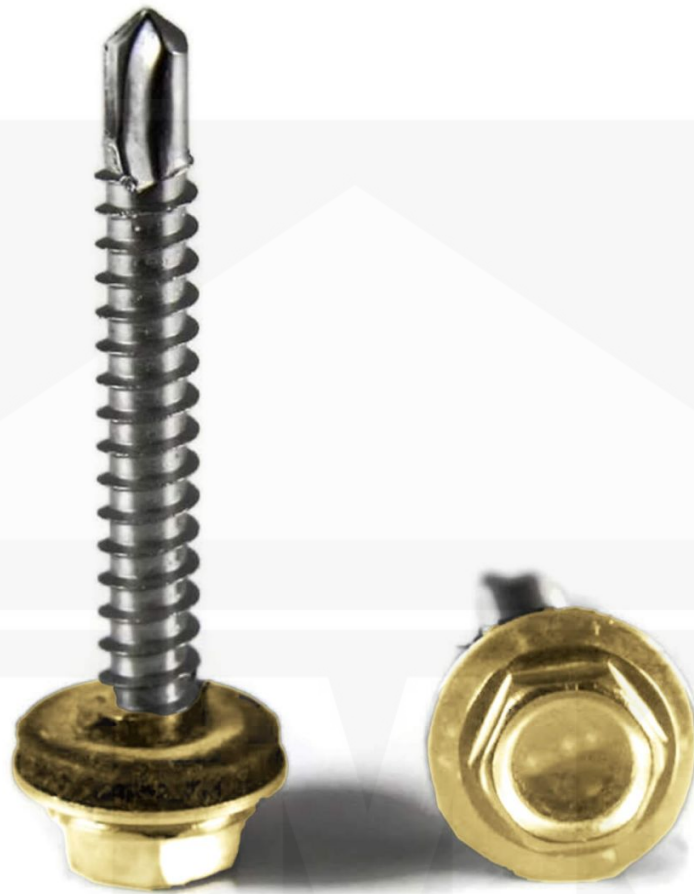

**RVS schroeven | Voor montage profieltop op houten constructie | 6,5 x 80  
mm D16 | Licht ivoorkleurig**

Artikelnr.: PSCHE658015

**Direct naar het artikel:**

Scan deze barcode gewoon met uw mobiel en u komt direct aan naar het product met verdere informatie, afbeeldingen, video's, etc.

### RVS schroeven met boorpunt voor montage op de berg

Deze schroeven worden voor de montage op de berg van stalen en aluminium platen op een houten onderconstructie gebruikt. Deze schroeven hebben een diameter van 6,5 mm en een lengte van 80 mm. Voor een waterdichte afdichting zijn deze schroeven voorzien met een D16 EPDM dichtring.

### Tech. Details

Staat	Nieuw
Uitvoering	Schroef
Lengte	80 mm
Materiaal	RVS
Kleur	Licht ivoorkleurig (RAL 1015)
Toepassing	Bevestiging berg
Diameter	6,50 mm
Inhoud	100 stuk
Dichting	E16
Boorpunt	Ja
Merk	Polmetal