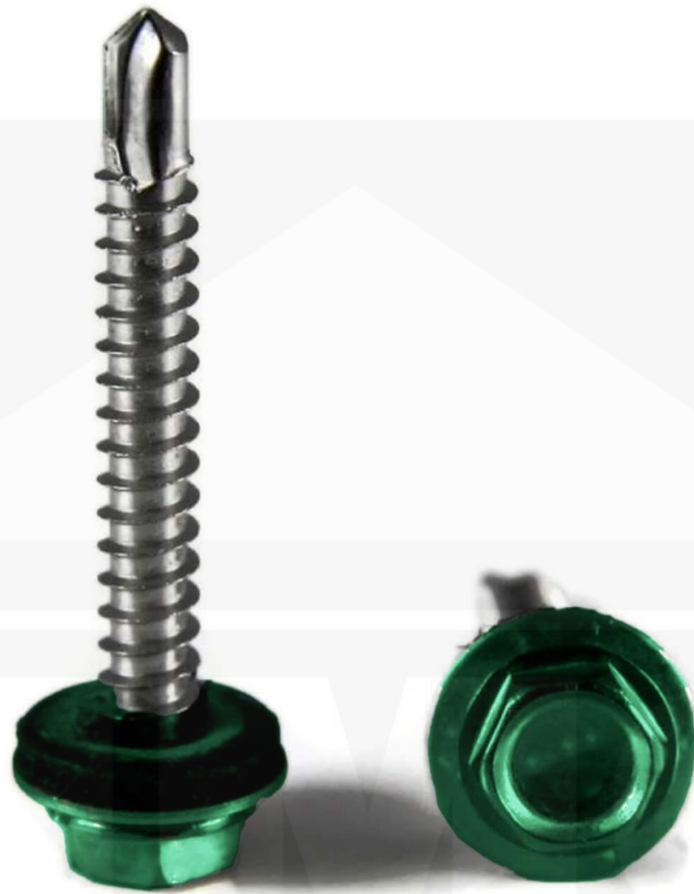

## RVS schroeven | Voor montage profieltop op houten constructie | 6,5 x 80 mm D16 | Mintgroen

Artikelnr.: PSCHE658069

**Direct naar het artikel:**

Scan deze barcode gewoon met uw mobiel en u komt direct aan naar het product met verdere informatie, afbeeldingen, video's, etc.

### RVS schroeven met boorpunt voor montage op de berg

Deze schroeven worden voor de montage op de berg van stalen en aluminium platen op een houten onderconstructie gebruikt. Deze schroeven hebben een diameter van 6,5 mm en een lengte van 80 mm. Voor een waterdichte afdichting zijn deze schroeven voorzien met een D16 EPDM dichtring.

### Tech. Details

Staat	Nieuw
Uitvoering	Schroef
Lengte	80 mm
Materiaal	RVS
Kleur	Mintgroen (RAL 6029)
Toepassing	Bevestiging berg
Diameter	6,50 mm
Inhoud	100 stuk
Dichting	E16
Boorpunt	Ja
Merk	Polmetal