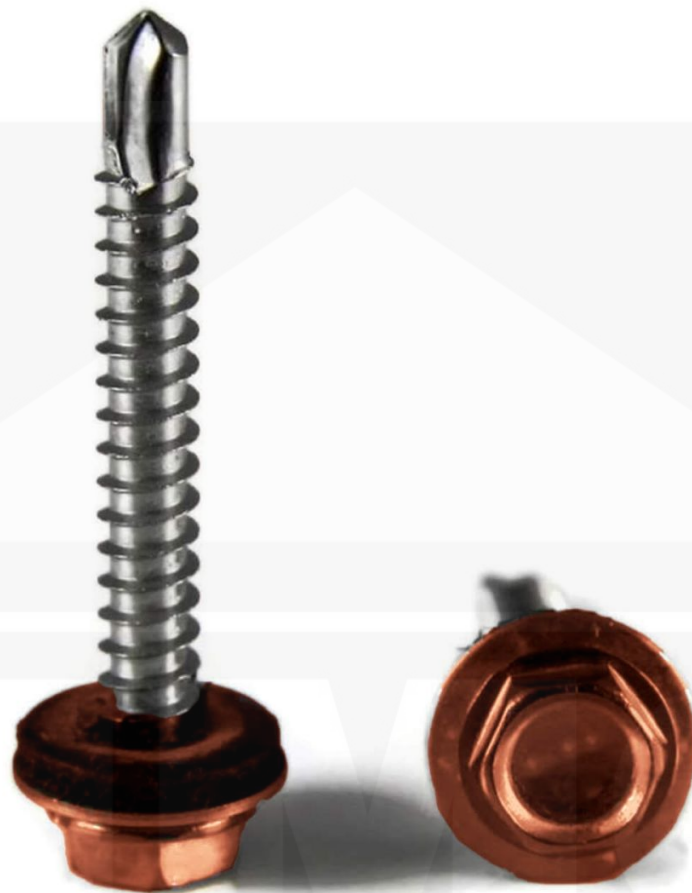

RVS schroeven | Voor montage profieltop op houten constructie | 6,5 x 80 mm D16 | Koperbruin

Artikelnr.: PSCHE658084

Direct naar het artikel:

Scan deze barcode gewoon met uw mobiel en u komt direct aan naar het product met verdere informatie, afbeeldingen, video's, etc.

Productinfo

RVS schroeven met boorpunt voor montage op de berg

Deze schroeven worden voor de montage op de berg van stalen en aluminium platen op een houten onderconstructie gebruikt. Deze schroeven hebben een diameter van 6,5 mm en een lengte van 80 mm. Voor een waterdichte afdichting zijn deze schroeven voorzien met een D16 EPDM dichtring.

Voor op de berg

Als stalen of aluminium profielplaten op de berg op een houten onderconstructie bevestigd worden, kunnen deze schroeven gebruikt worden. In ieder geval heeft u dan ook nog kalotten (steunbeugels) nodig.

Staat	Nieuw
Uitvoering	Schroef
Lengte	80 mm
Materiaal	RVS
Kleur	Koperbruin (RAL 8004)
Toepassing	Bevestiging berg
Diameter	6,50 mm
Inhoud	100 stuk
Dichting	E16
Boorpunt	Ja
Merk	Polmetal