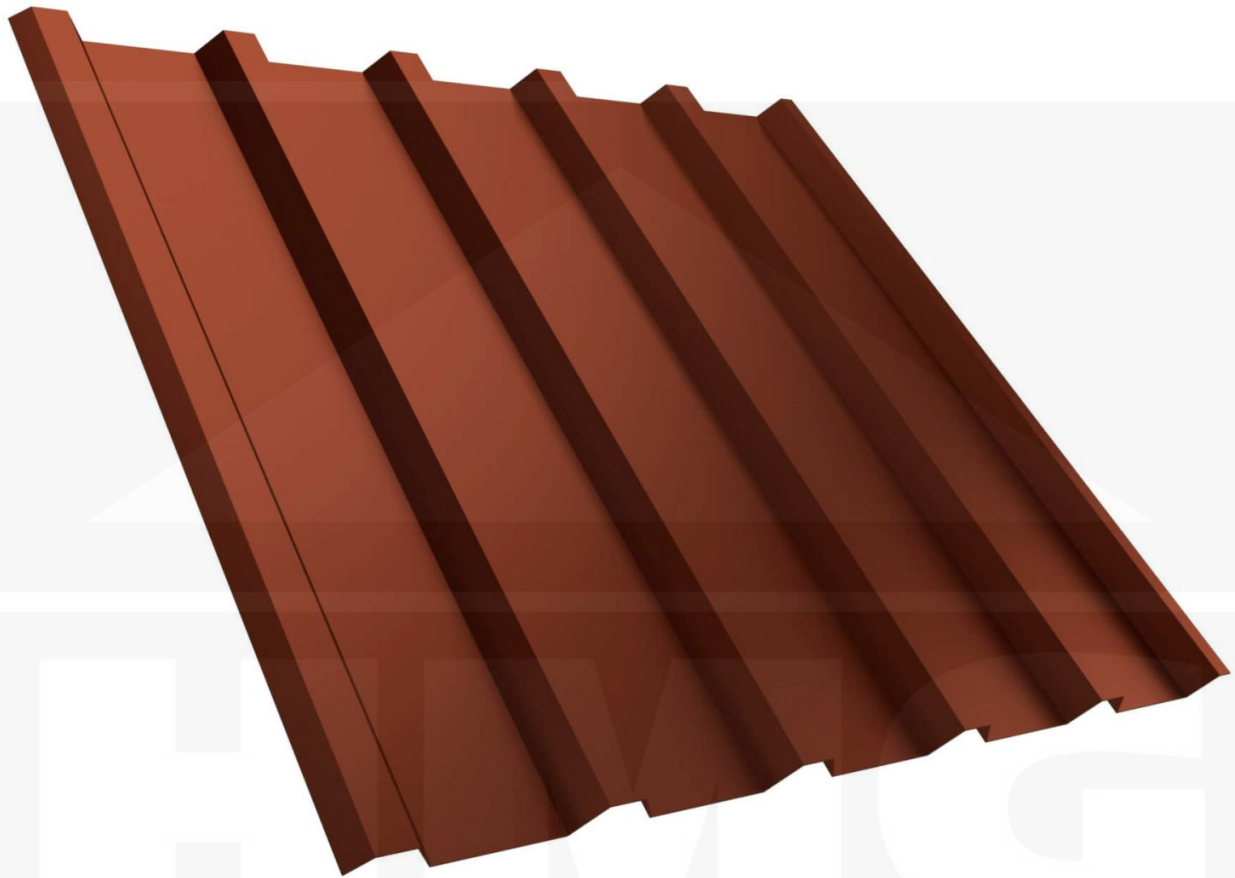

**Damwandplaat T35/207M | Dak | Anti-Drup 700 g/m² | Staal 0,50 mm | 50 µm
PURMAT® | 750 - Tegelrood**

Artikelnr.: PT35207MDVPM050750

Productinfo

Damwandplaat T35/207MD

Stalen damwandplaat T35/207MD met een totale profielhoogte van 35 mm en een werkende breedte van 1035 mm. Deze stalen damwandplaten met een materiaaldikte van 0,50 mm wegen 5,00 kg/m² en worden op bestelling tot een lengte van 8 m nauwkeurig op maat geprofileerd.

Producttoepassingen

Deze damwandplaten worden als dakplaat geprofileerd maar kunnen ook als wandplaat / gevelplaat worden toegepast. Een dak profielplaat heeft ter bescherming tegen binnendringend water door capillaire werking een speciale groef aan de zijkant. Deze anti capillaire groef wordt overlapt met de volgende plaat en zorgt voor een waterdicht dak. Deze stalen damwandplaten zijn geschikt als dakbedekking van kleinere daken van recreatiewoningen, schuren, tuinhuizen, overkappingen en carports, als ook middelgrote daken van hallen, stallen en loodsen.

Coating

Stijlvolle coating die voldoet aan de eisen van moderne woningen. Het matte oppervlak geeft de indruk van diepte en warmte. Ongeacht de oriëntatie van het dak behoudt de coating zijn uniforme matte uiterlijk. De PURMAT® coating (mat - polyurethaan), verkrijgbaar in 7 basiskleuren, is zeer UV-bestendig (volgens classificatie RUV4 - de meest veeleisende categorie van de Europese norm EN 10169/2). De gebruikte kleuren hebben een uitzonderlijke weerstand tegen fotochemische verouderingsprocessen, waardoor dit product een ideale oplossing is voor gebruik in projecten waar esthetiek, duurzaamheid en kleurechtheid bijzonder belangrijk zijn. De sterkere coatinglaag en lakafwerking zorgt voor een verhoogde corrosiebestendigheid, wat voordelig is in stedelijke of industriële omgevingen. Daarom is dit product geschikter voor gebruik in agressievere atmosferische zones dan een polyester coating.