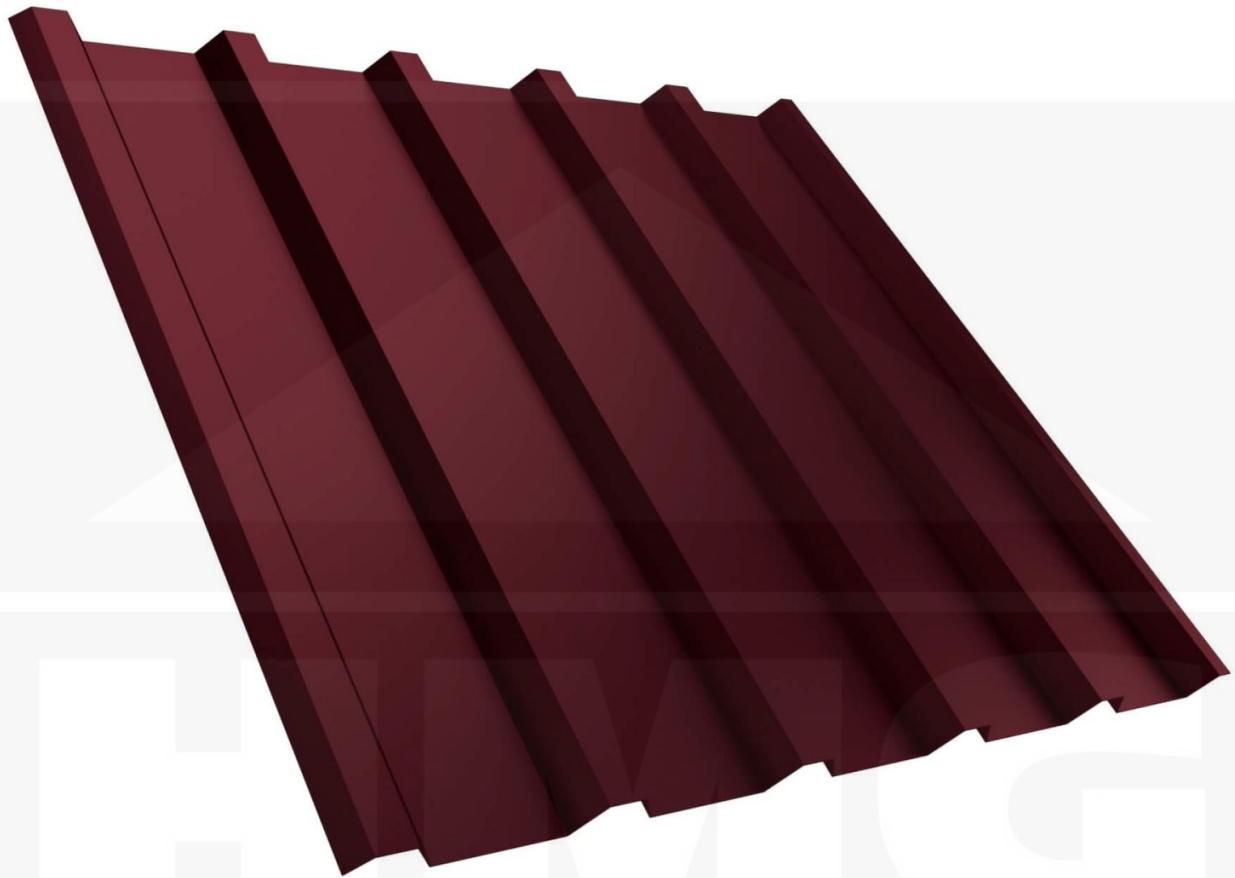

**Damwandplaat T35/207M | Dak | Anti-Drup 700 g/m<sup>2</sup> | Staal 0,50 mm | 25 µm  
Polyester | 3005 - Wijnrood**

Artikelnr.: PT35207MDVSP05035

### Damwandplaat T35/207MD

Stalen damwandplaat T35/207MD met een totale profielhoogte van 35 mm en een werkende breedte van 1035 mm. Deze stalen damwandplaten met een materiaaldikte van 0,50 mm wegen 5,00 kg/m<sup>2</sup> en worden op bestelling tot een lengte van 8 m nauwkeurig op maat geprofileerd.

### Producttoepassingen

Deze damwandplaten worden als dakplaat geprofileerd maar kunnen ook als wandplaat / gevelplaat worden toegepast. Een dak profielplaat heeft ter bescherming tegen binnendringend water door capillaire werking een speciale groef aan de zijkant. Deze anti capillaire groef wordt overlapt met de volgende plaat en zorgt voor een waterdicht dak. Deze stalen damwandplaten zijn geschikt als dakbedekking van kleinere daken van recreatiewoningen, schuren, tuinhuizen, overkappingen en carports, als ook middelgrote daken van hallen, stallen en loodsen.

### Coating

De Polyester Standaard coating, die verkrijgbaar is in een groot aantal aantrekkelijke kleuren, is zeer UV-bestendig (volgens classificatie RUV2 - de meest veeleisende categorie van de Europese norm EN 10169/2). De gebruikte kleuren hebben een uitzonderlijke weerstand tegen fotochemische verouderingsprocessen, waardoor dit product een ideale oplossing is voor gebruik in projecten waar esthetiek, duurzaamheid en kleurechtheid bijzonder belangrijk zijn.