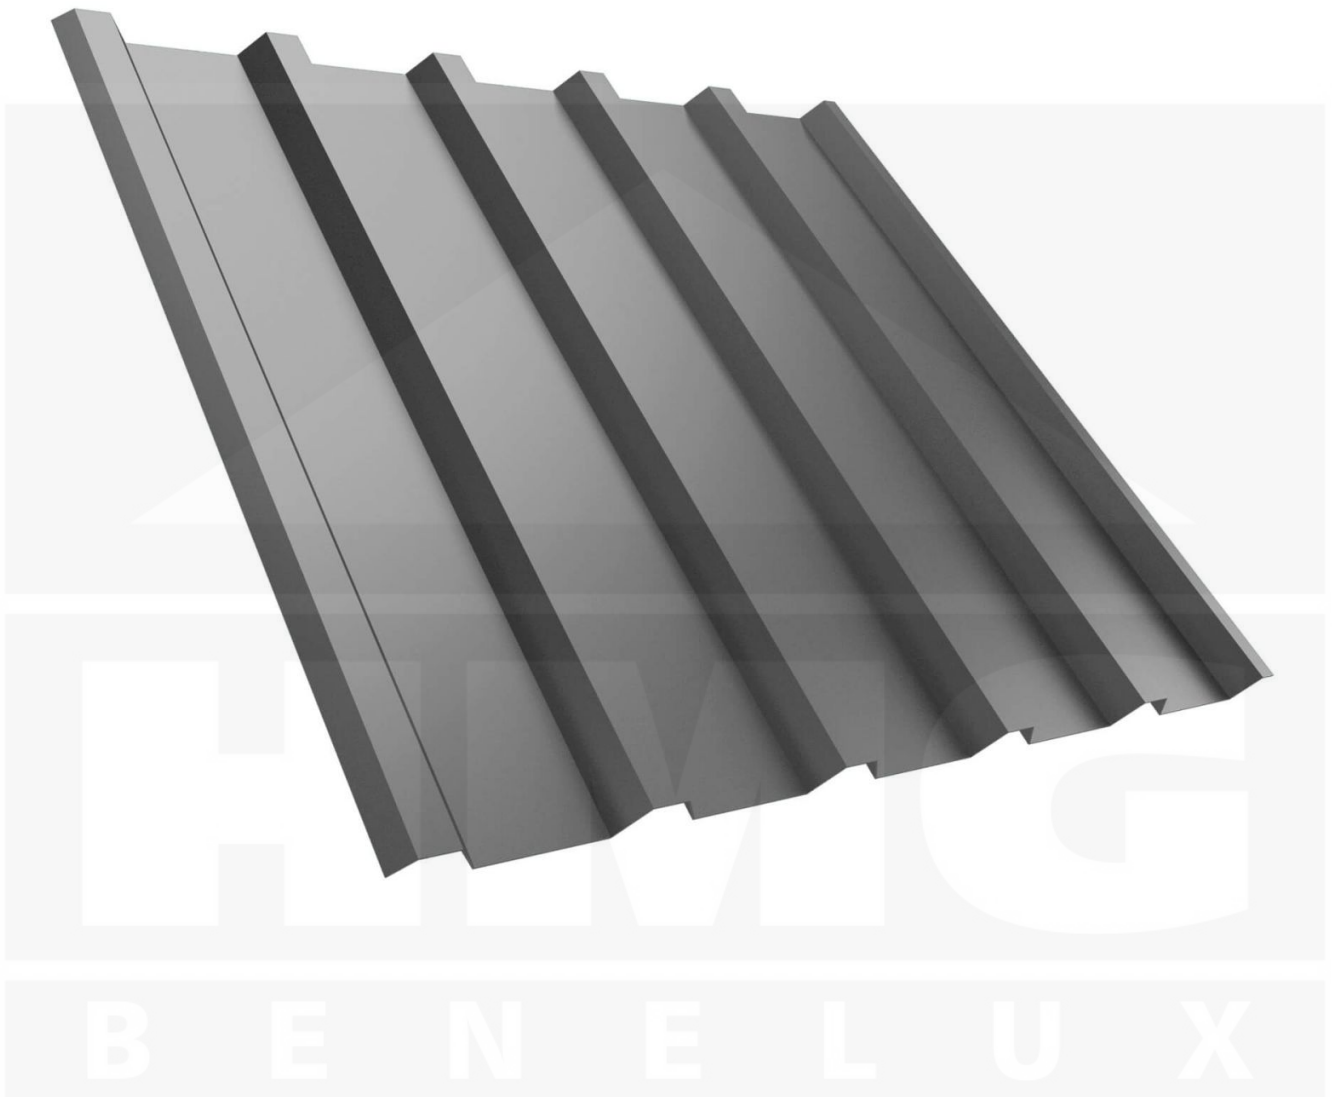

**Damwandplaat T35M | Dak | Anti-Drup 700 g/m² | Staal 0,63 mm | 50 µm
PURLAK® | 9006 - Zilver-Metallic**

Artikelnr.: PT35MDVPL06396

Direct naar het artikel:

Scan deze barcode gewoon met uw mobiel en u komt direct aan naar het product met verdere informatie, afbeeldingen, video's, etc.

Productinfo

Polmetal Damwandplaat T35M | Dak | Anti-Drup 700 g/m² – De ideale oplossing voor duurzame daken

Bent u op zoek naar een duurzame, weerbestendige **damwandplaat**? Deze dakplaat combineert stabiliteit, eenvoudige montage en hoge weerstand - perfect voor allerlei soorten daken.

Een **weerbestendig dak** is essentieel voor elk bouwproject - het beschermt uw gebouw op betrouwbare wijze tegen regen, sneeuw en intens zonlicht. Deze dakplaten zijn speciaal ontwikkeld om een **robuuste en duurzame dakoplossing** te bieden. Het maakt indruk met eenvoudige montage, hoge duurzaamheid en een bestendige coating.

Gemaakt van **Staal** met een **materiaaldikte van 0,63 mm**, biedt het een robuuste dakoplossing. De **plaatbreedte van 1080 mm** en de **effectieve werkende breedte van 1050 mm** maken een snelle en efficiënte montage mogelijk. Dankzij de **50 µm PURLAK® coating in Zilver-Metallic (RAL 9006)** blijft het materiaal permanent beschermd tegen corrosie, terwijl de **profielhoogte van 35 mm** extra stabiliteit biedt. De **geïntegreerde anti-capillaire groef** voorkomt het binnendringen van vocht bij de overlappingsen en zorgt voor een optimale waterafvoer.