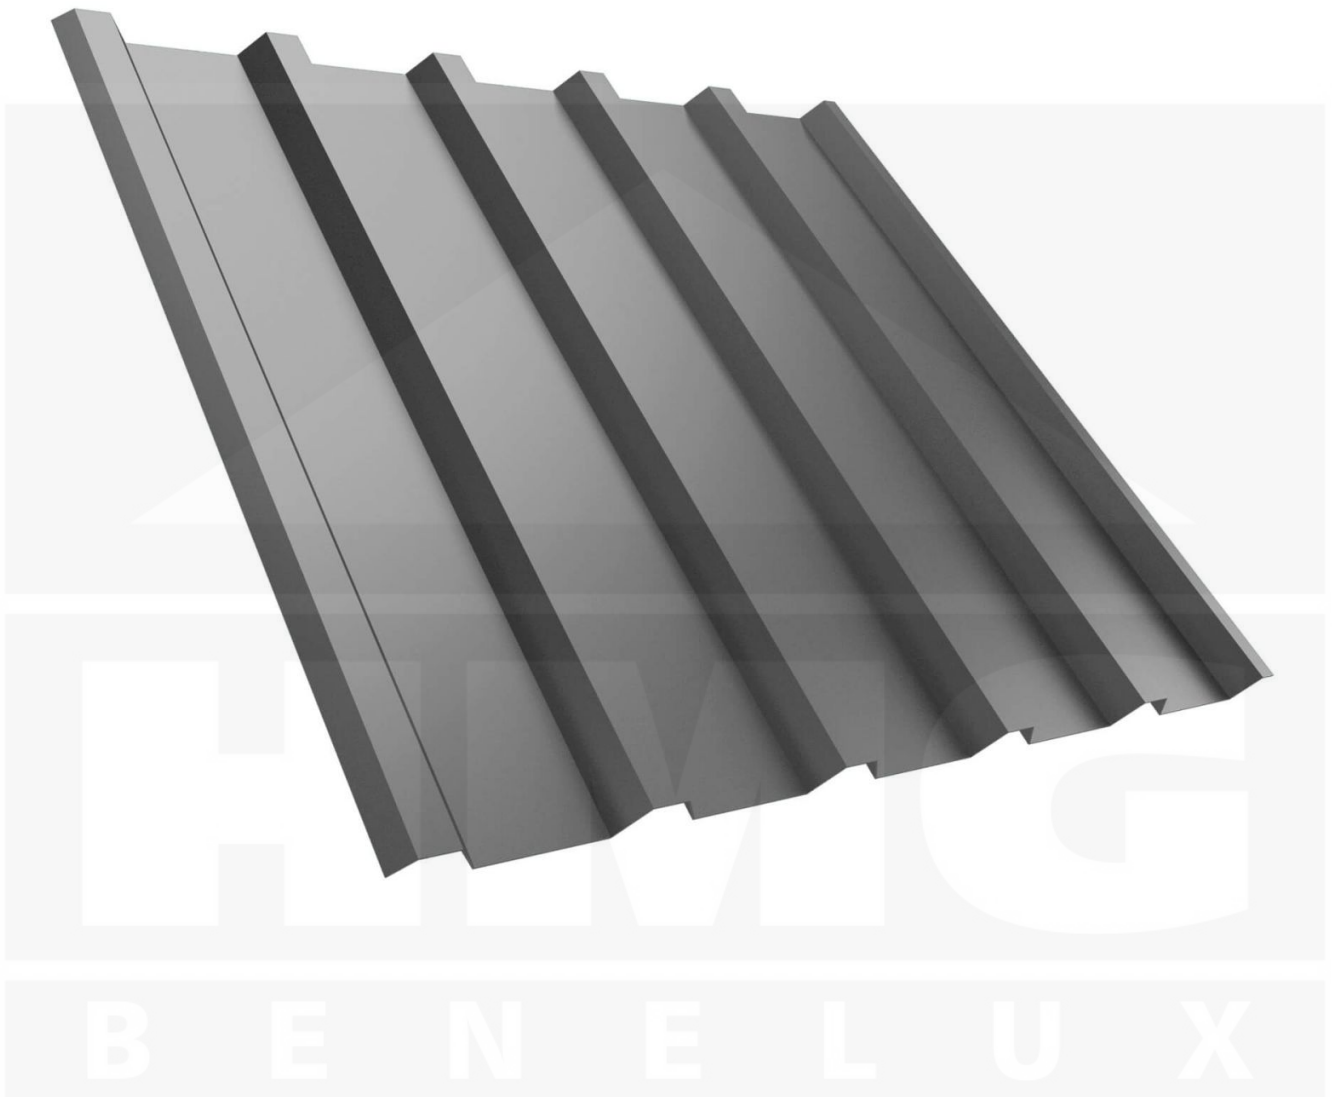

**Damwandplaat T35M | Dak | Anti-Drup 700 g/m² | Staal 0,75 mm | 50 µm
PURLAK® | 9006 - Zilver-Metallic**

Artikelnr.: PT35MDVPL07596

Direct naar het artikel:

Scan deze barcode gewoon met uw
mobiel en u komt direct aan naar het
product met verdere informatie,
afbeeldingen, video's, etc.

Productinfo

Polmetal Damwandplaat T35M | Dak | Anti-Drup 700 g/m² – De ideale oplossing voor duurzame daken

Bent u op zoek naar een duurzame, weerbestendige **damwandplaat**? Deze dakplaat combineert stabiliteit, eenvoudige montage en hoge weerstand - perfect voor allerlei soorten daken.

Een **weerbestendig dak** is essentieel voor elk bouwproject - het beschermt uw gebouw op betrouwbare wijze tegen regen, sneeuw en intens zonlicht. Deze dakplaten zijn speciaal ontwikkeld om een **robuuste en duurzame dakoplossing** te bieden. Het maakt indruk met eenvoudige montage, hoge duurzaamheid en een bestendige coating.

Gemaakt van **Staal** met een **materiaaldikte van 0,75 mm**, biedt het een robuuste dakoplossing. De **plaatbreedte van 1080 mm** en de **effectieve werkende breedte van 1050 mm** maken een snelle en efficiënte montage mogelijk. Dankzij de **50 µm PURLAK® coating in Zilver-Metallic (RAL 9006)** blijft het materiaal permanent beschermd tegen corrosie, terwijl de **profielhoogte van 35 mm** extra stabiliteit biedt. De **geïntegreerde anti-capillaire groef** voorkomt het binnendringen van vocht bij de overlappingsen en zorgt voor een optimale waterafvoer.