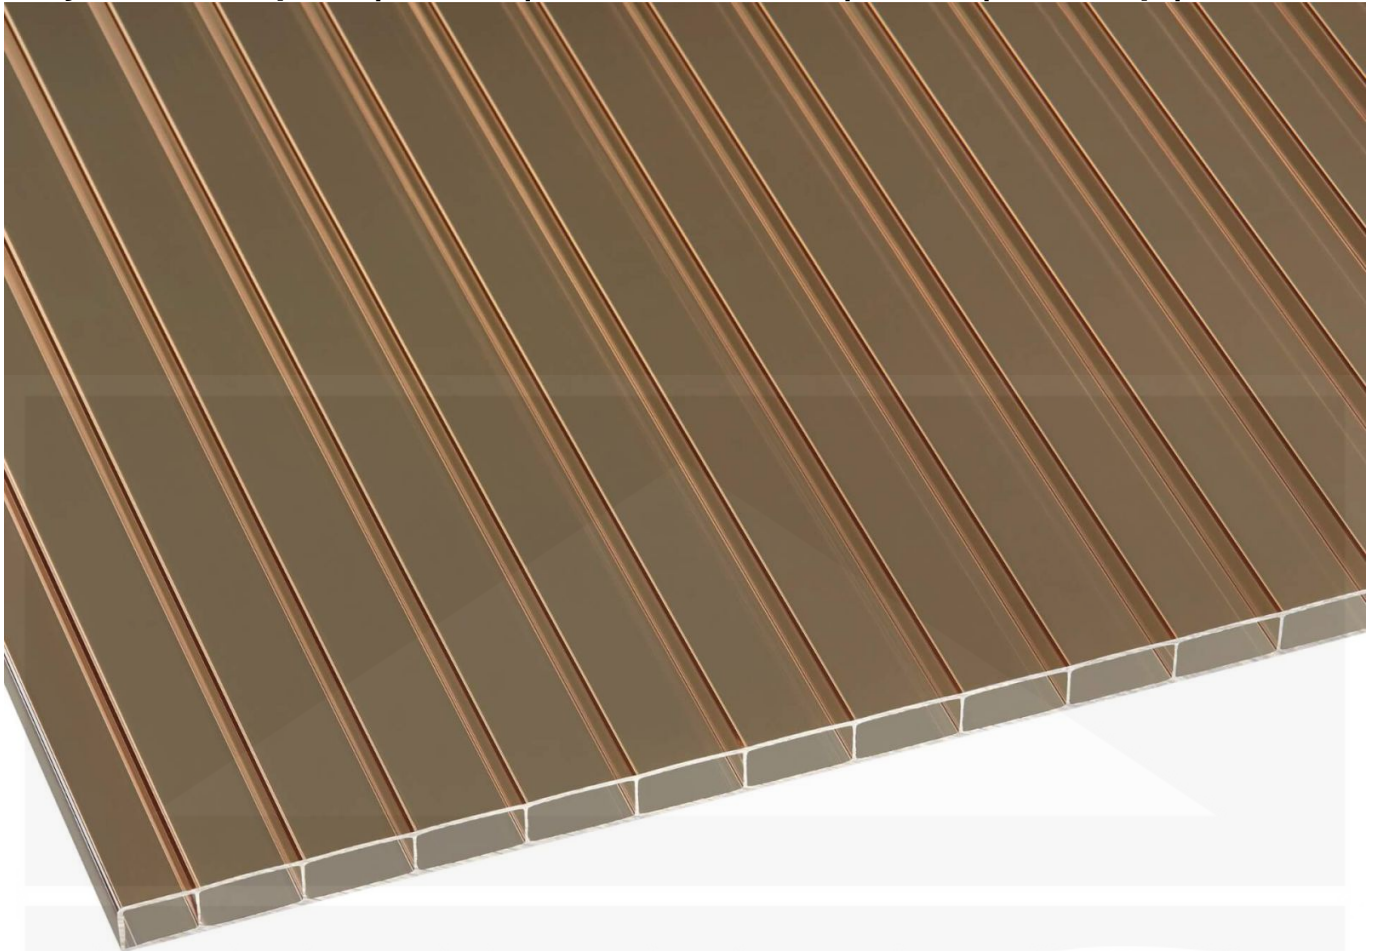

Acrylaat kanaalplaat | 16 mm | Breedte 980 mm | Brons | AntiDrop | 2000 mm

HMG

B E N E L U X

Artikelnr.: SDA16B98200

Direct naar het artikel:

Scan deze barcode gewoon met uw mobiel en u komt direct aan naar het product met verdere informatie, afbeeldingen, video's, etc.

Productinfo

Acrylaat kanaalplaten 16 mm

Deze 2-wandige kanaalplaat heeft een dikte van 16 mm. Deze acrylaat kanaalplaat in de kleur brons, laat ca. 50% licht door en is verkrijgbaar in lengtes van 2 tot 7 m. De platen worden nauwkeurig op bestelling in de lengte op maat gezaagd. Berekend wordt de hele plaat, rest stukken worden meegestuurd. De plaatbreedte is 980 mm.

Producttoepassingen

Acrylaat kanaalplaten zijn UV-bestendig, vergelen niet en worden niet broos. Van wege de zeer hoge transparantie garanderen deze R.GLAS kanaalplaten de hoogste lichtdoorlatendheid en glans. Acrylaat is enorm slag- en breukvast, zeer goed bestand tegen normale weersinvloeden, hagelbestendig (Niet bij extreme weersomstandigheden - Zie garantievoorwaarden) en normaal ontvlambaar. AC kanaalplaten worden in de bouw-, tuinbouw-, agrarische en de particuliere sector als dakbedekking voor hallen, kassen, stallen, schuurtjes, fietsenstallingen, terrasoverkappingen, veranda's en carports toegepast. Ook worden dubbelwandige acrylaat kanaalplaten verticaal voor wanden en afscheidingen toegepast.